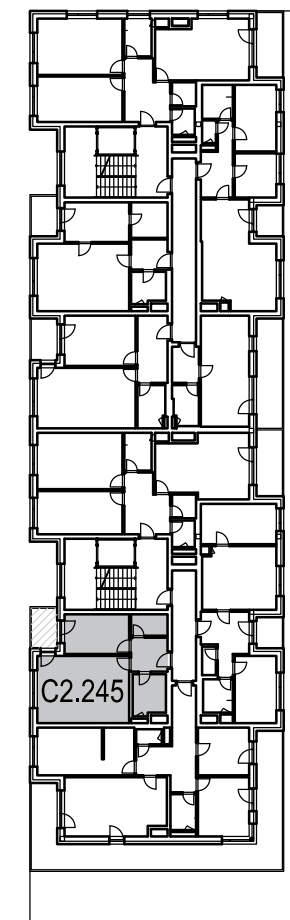

BD C2.2 - 4.NP - BYT 245

LEGENDA MÍSTNOSTÍ

| OZN. | ÚČEL MÍSTNOSTI | PLOCHA [m ²] |
|-----------|--------------------|--------------------------|
| 2.4.22.01 | PŘEDSÍŇ | 5,40 |
| 2.4.22.02 | KOUPELNA + WC | 5,86 |
| 2.4.22.03 | OBÝVACÍ POKOJ + KK | 27,03 |
| 2.4.22.04 | LOŽNICE | 11,22 |
| 2.4.22.05 | KOMORA | 3,42 |
| 2.4.22.06 | LODŽIE | 4,51 |

CELKOVÁ PLOCHA

52,94 + 4,51 m² (57,45 m² vč. lodžie)

MALOMĚŘICKÉ NÁBŘEŽÍ

BRNO - MALOMĚŘICE

www.malomerickenabrezi.cz