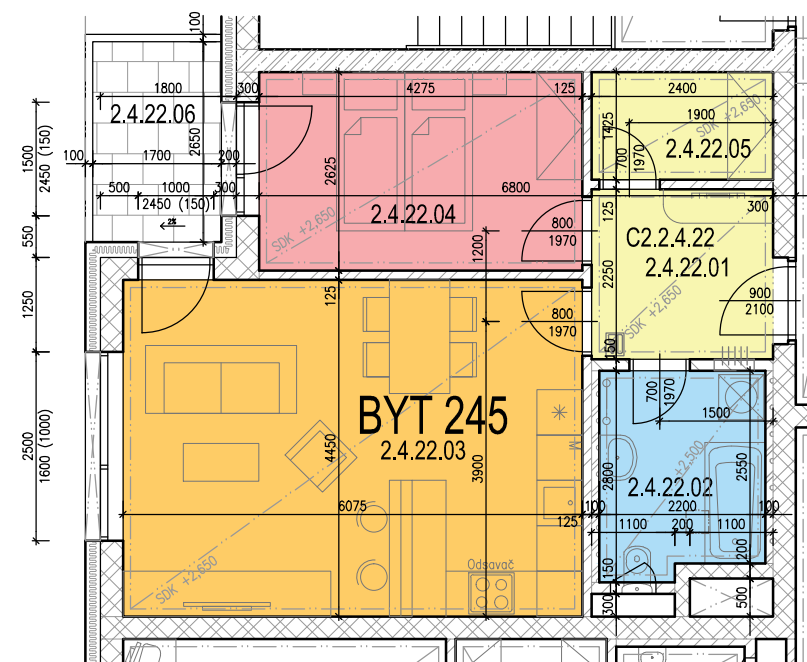

BD C2.2 - 4.NP - BYT 245

LEGENDA MÍSTNOSTÍ

| OZN. | ÚČEL MÍSTNOSTI | PLOCHA [m ²] |
|-----------|--------------------|--------------------------|
| 2.4.22.01 | PŘEDSÍŇ | 5,40 |
| 2.4.22.02 | KOUPELNA + WC | 5,86 |
| 2.4.22.03 | OBÝVACÍ POKOJ + KK | 27,03 |
| 2.4.22.04 | LOŽNICE | 11,22 |
| 2.4.22.05 | KOMORA | 3,42 |
| 2.4.22.06 | LODŽIE | 4,51 |

CELKOVÁ PLOCHA

52,94 + 4,51 m² (57,45 m² vč. lodžie)

MALOMĚŘICKÉ NÁBŘEŽÍ

BRNO - MALOMĚŘICE

www.malomerickenabrezi.cz