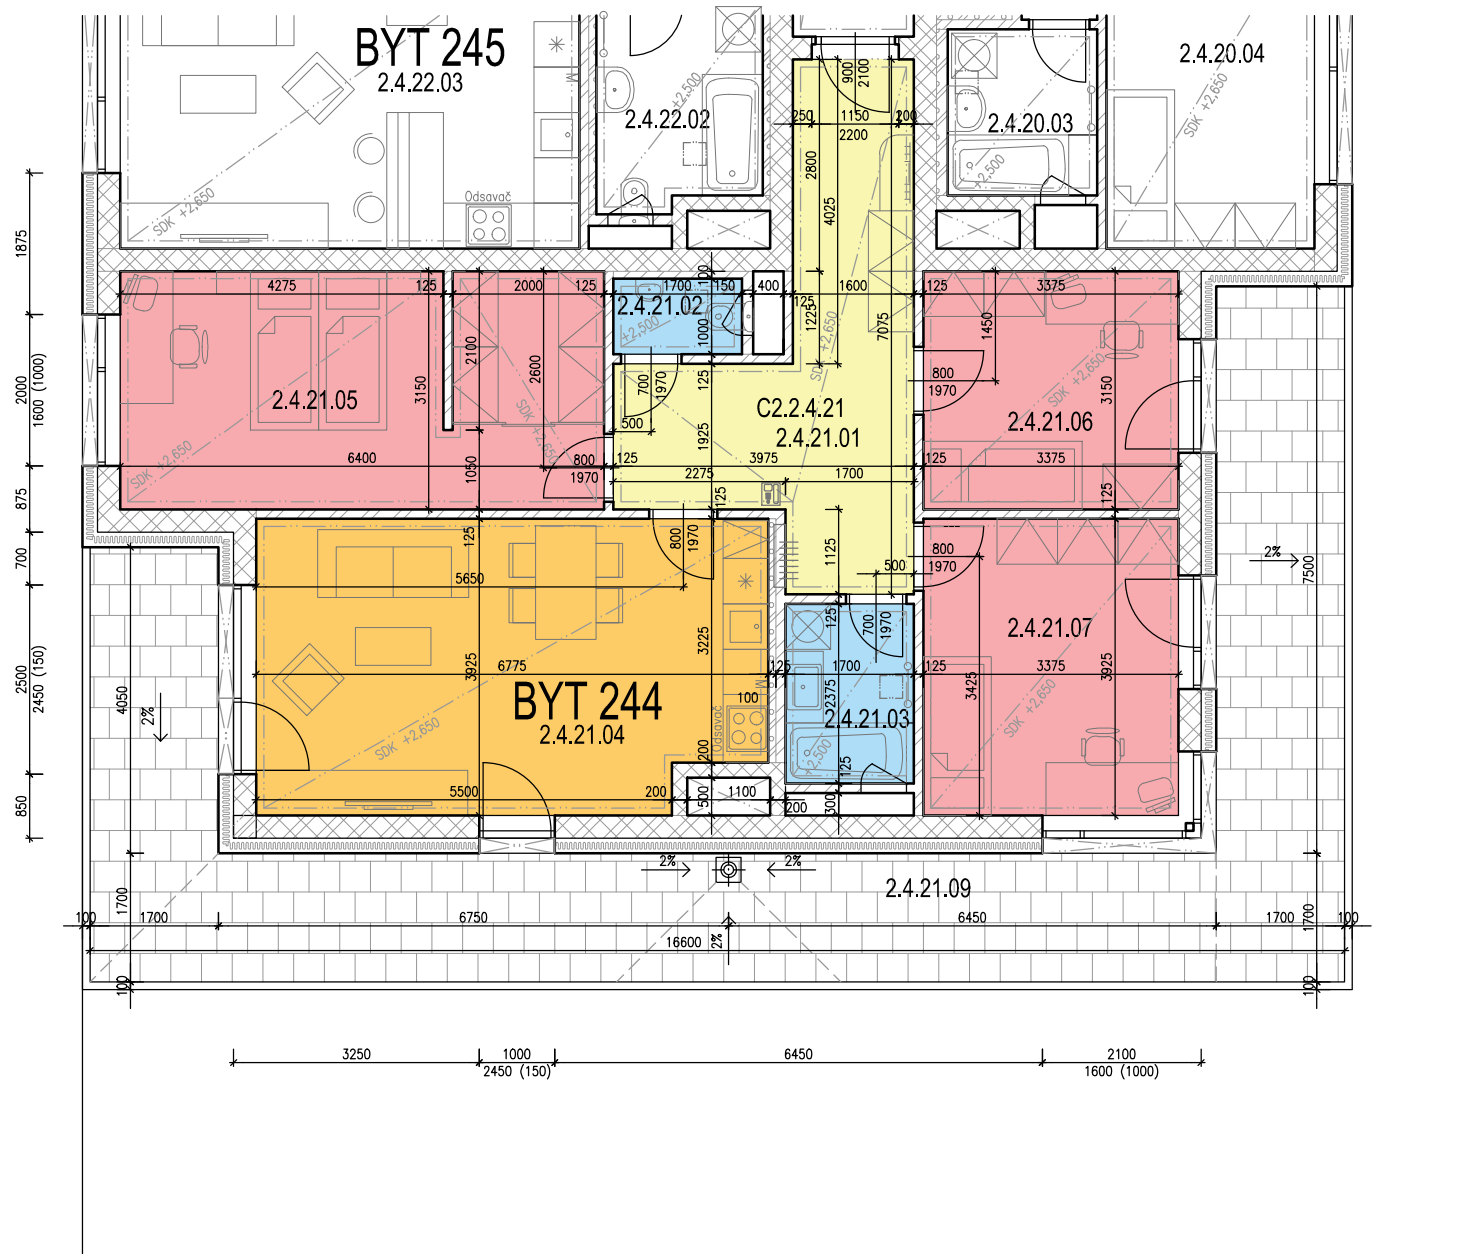

BD C2.2 - 4.NP - BYT 244

LEGENDA MÍSTNOSTÍ

| OZN. | ÚČEL MÍSTNOSTI | PLOCHA [m ²] |
|-----------|--------------------|--------------------------|
| 2.4.21.01 | PŘEDSÍŇ | 16,00 |
| 2.4.21.02 | WC | 1,70 |
| 2.4.21.03 | KOUPELNA | 4,04 |
| 2.4.21.04 | OBÝVACÍ POKOJ + KK | 25,70 |
| 2.4.21.05 | LOŽNICE | 19,90 |
| 2.4.21.06 | POKOJ | 10,63 |
| 2.4.21.07 | POKOJ | 13,24 |
| 2.4.21.08 | TERASA | 47,86 |

CELKOVÁ PLOCHA **92,28 + 47,86 m²** (140,14 m² vč. terasy)

MALOMĚŘICKÉ NÁBŘEŽÍ
BRNO - MALOMĚŘICE

www.malomerickenabrezi.cz