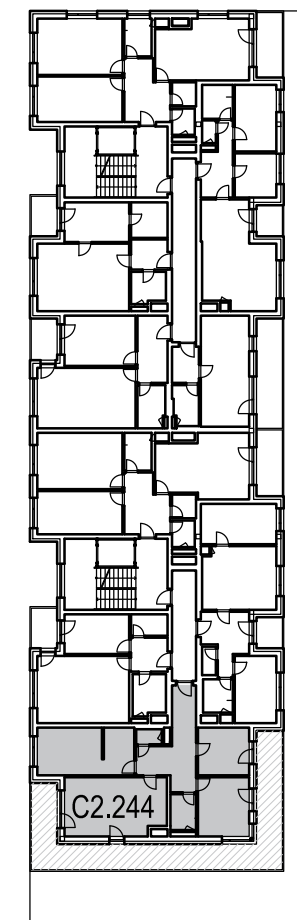

BD C2.2 - 4.NP - BYT 244

LEGENDA MÍSTNOSTÍ

| OZN. | ÚČEL MÍSTNOSTI | PLOCHA [m ²] |
|-----------|--------------------|--------------------------|
| 2.4.21.01 | PŘEDSÍŇ | 16,00 |
| 2.4.21.02 | WC | 1,70 |
| 2.4.21.03 | KOUPELNA | 4,04 |
| 2.4.21.04 | OBÝVACÍ POKOJ + KK | 25,70 |
| 2.4.21.05 | LOŽNICE | 19,90 |
| 2.4.21.06 | POKOJ | 10,63 |
| 2.4.21.07 | POKOJ | 13,24 |
| 2.4.21.08 | TERASA | 47,86 |

CELKOVÁ PLOCHA **92,28 + 47,86 m²** (140,14 m² vč. terasy)

MALOMĚŘICKÉ NÁBŘEŽÍ
BRNO - MALOMĚŘICE

www.malomerickenabrezi.cz