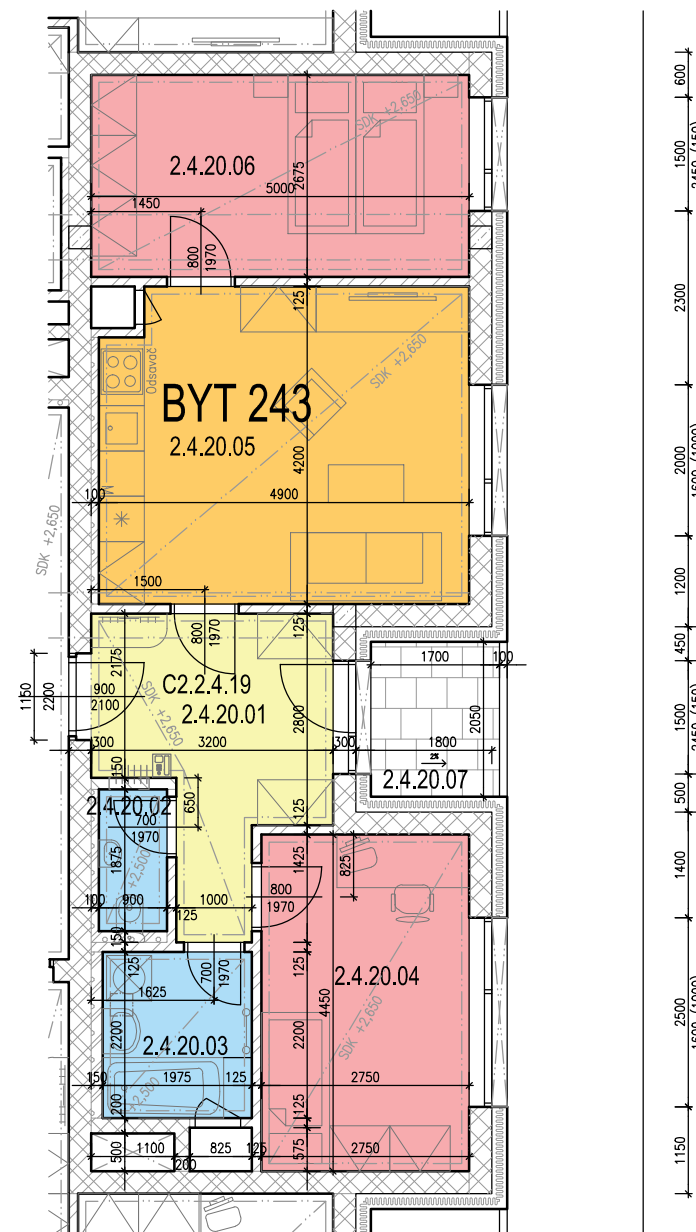

BD C2.2 - 4.NP - BYT 243

LEGENDA MÍSTNOSTÍ

OZN.	ÚČEL MÍSTNOSTI	PLOCHA [m ²]
2.4.20.01	PŘEDSÍŇ	9,84
2.4.20.02	WC	1,68
2.4.20.03	KOUPELNA	4,35
2.4.20.04	POKOJ	12,24
2.4.20.05	OBÝVACÍ POKOJ + KK	20,17
2.4.20.06	LOŽNICE	13,38
2.4.20.07	LODŽIE	3,49

CELKOVÁ PLOCHA **61,64+ 3,49 m²** (65,13 m² vč. lodžie)

MALOMĚŘICKÉ NÁBŘEŽÍ

BRNO - MALOMĚŘICE

www.malomerickenabrezi.cz