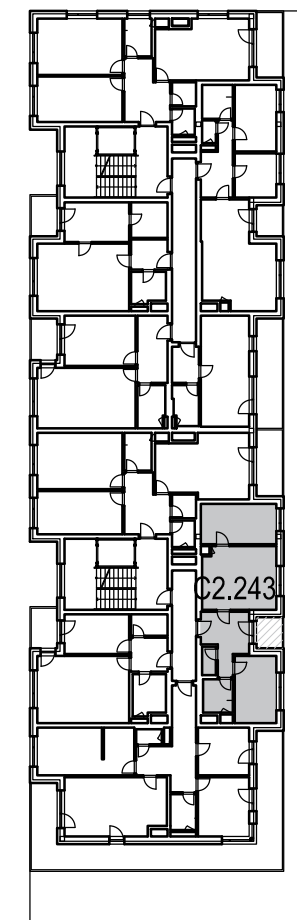

BD C2.2 - 4.NP - BYT 243

LEGENDA MÍSTNOSTÍ

OZN.	ÚČEL MÍSTNOSTI	PLOCHA [m ²]
2.4.20.01	PŘEDSÍŇ	9,84
2.4.20.02	WC	1,68
2.4.20.03	KOUPELNA	4,35
2.4.20.04	POKOJ	12,24
2.4.20.05	OBÝVACÍ POKOJ + KK	20,17
2.4.20.06	LOŽNICE	13,38
2.4.20.07	LODŽIE	3,49

CELKOVÁ PLOCHA **61,64+ 3,49 m²** (65,13 m² vč. lodžie)

MALOMĚŘICKÉ NÁBŘEŽÍ

BRNO - MALOMĚŘICE

www.malomerickenabrezi.cz