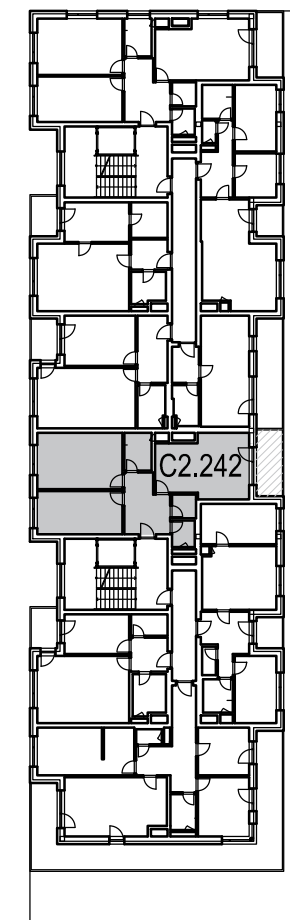

BD C2.2- 4.NP - BYT 242

LEGENDA MÍSTNOSTÍ

OZN.	ÚČEL MÍSTNOSTI	PLOCHA [m ²]
2.4.19.01	PŘEDSÍŇ	10,70
2.4.19.02	WC	2,62
2.4.19.03	ŠATNA	2,52
2.4.19.04	OBÝVACÍ POKOJ + KK	24,12
2.4.19.05	KOUPELNA	4,50
2.4.19.06	LOŽNICE	20,95
2.4.19.07	POKOJ	16,03
2.4.19.08	LODŽIE	7,48

CELKOVÁ PLOCHA **81,66 + 7,48 m²** (89,14 m² vč. lodžie)

MALOMĚŘICKÉ NÁBŘEŽÍ

BRNO - MALOMĚŘICE

www.malomerickenabrezi.cz