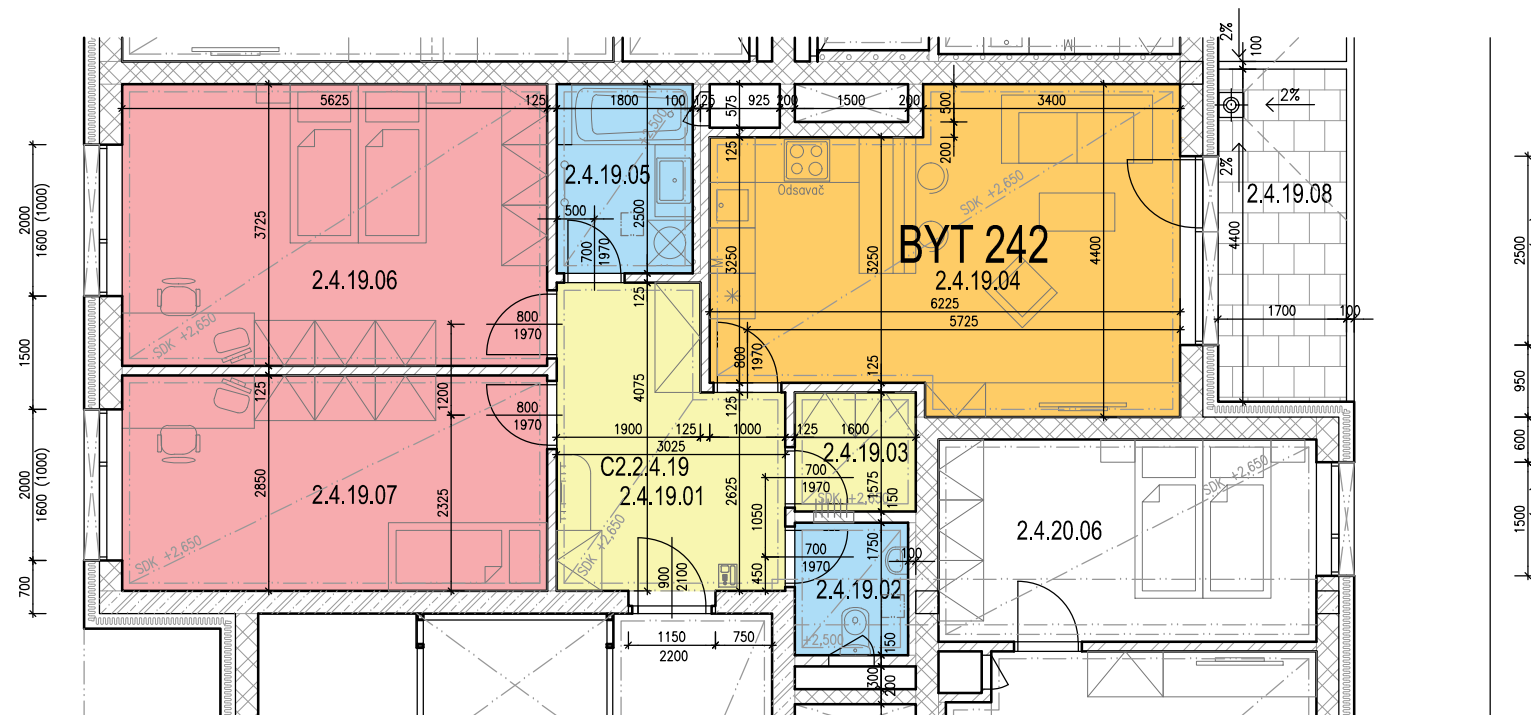

BD C2.2- 4.NP - BYT 242

LEGENDA MÍSTNOSTÍ

OZN.	ÚČEL MÍSTNOSTI	PLOCHA [m ²]
2.4.19.01	PŘEDSÍŇ	10,70
2.4.19.02	WC	2,62
2.4.19.03	ŠATNA	2,52
2.4.19.04	OBÝVACÍ POKOJ + KK	24,12
2.4.19.05	KOUPELNA	4,50
2.4.19.06	LOŽNICE	20,95
2.4.19.07	POKOJ	16,03
2.4.19.08	LODŽIE	7,48

CELKOVÁ PLOCHA **81,66 + 7,48 m²** (89,14 m² vč. lodžie)

MALOMĚŘICKÉ NÁBŘEŽÍ

BRNO - MALOMĚŘICE

www.malomerickenabrezi.cz