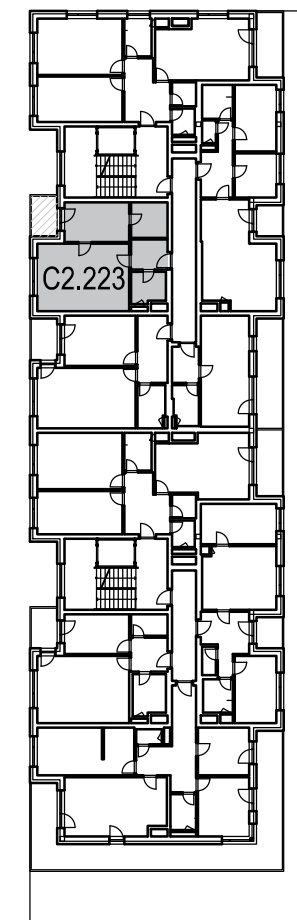

# BD C2.1 - 4.NP - BYT 223

## LEGENDA MÍSTNOSTÍ

OZN.	ÚČEL MÍSTNOSTI	PLOCHA [m <sup>2</sup> ]
1.4.23.01	PŘEDSÍŇ	4,74
1.4.23.02	KOUPELNA + WC	4,65
1.4.23.03	OBÝVACÍ POKOJ + KK	27,03
1.4.23.04	LOŽNICE	11,22
1.4.23.05	ŠATNA	5,64
1.4.23.06	LODŽIE	4,51

**CELKOVÁ PLOCHA** **53,28 + 4,51 m<sup>2</sup>** (57,79 m<sup>2</sup> vč. lodžie)

**MALOMĚŘICKÉ NÁBŘEŽÍ**

BRNO - MALOMĚŘICE

[www.malomerickenabrezi.cz](http://www.malomerickenabrezi.cz)