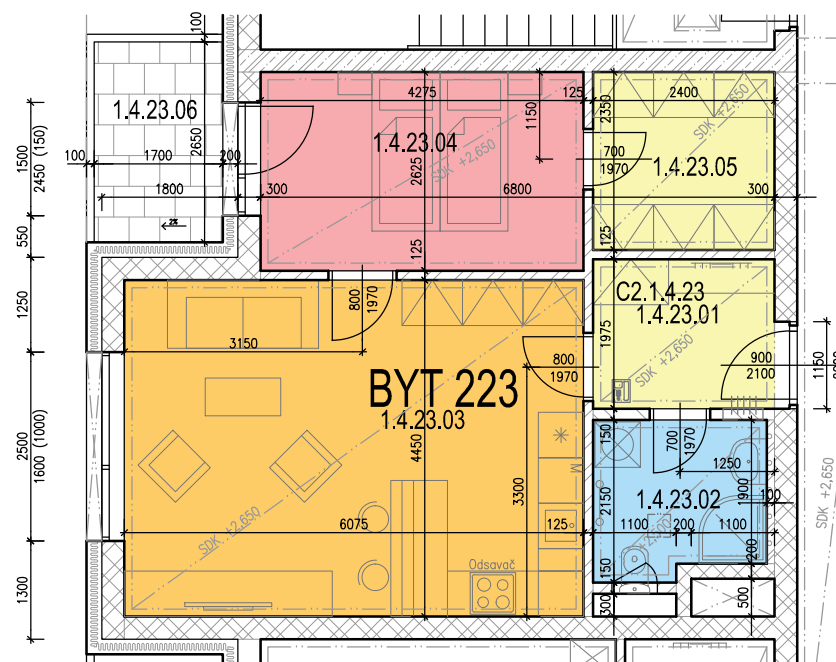

# BD C2.1 - 4.NP - BYT 223

## LEGENDA MÍSTNOSTÍ

OZN.	ÚČEL MÍSTNOSTI	PLOCHA [m <sup>2</sup> ]
1.4.23.01	PŘEDSÍŇ	4,74
1.4.23.02	KOUPELNA + WC	4,65
1.4.23.03	OBÝVACÍ POKOJ + KK	27,03
1.4.23.04	LOŽNICE	11,22
1.4.23.05	ŠATNA	5,64
1.4.23.06	LODŽIE	4,51

**CELKOVÁ PLOCHA** **53,28 + 4,51 m<sup>2</sup>** (57,79 m<sup>2</sup> vč. lodžie)

**MALOMĚŘICKÉ NÁBŘEŽÍ**

BRNO - MALOMĚŘICE

[www.malomerickenabrezi.cz](http://www.malomerickenabrezi.cz)