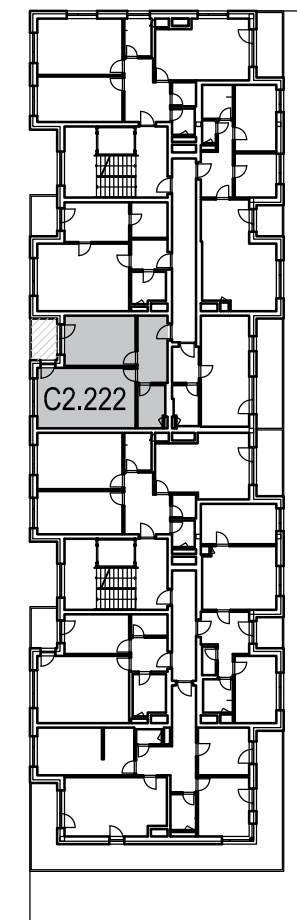

BD C2.1 - 4.NP - BYT 222

LEGENDA MÍSTNOSTÍ

OZN.	ÚČEL MÍSTNOSTI	PLOCHA [m ²]
1.4.22.01	PŘEDSÍŇ	8,79
1.4.22.02	KOUPELNA + WC	5,07
1.4.22.03	OBÝVACÍ POKOJ + KK	26,00
1.4.22.04	LOŽNICE	15,63
1.4.22.05	LODŽIE	4,68

CELKOVÁ PLOCHA

55,48 + 4,68 m² (60,16 m² vč. lodžie)

MALOMĚŘICKÉ NÁBŘEŽÍ

BRNO - MALOMĚŘICE

www.malomerickenabrezi.cz