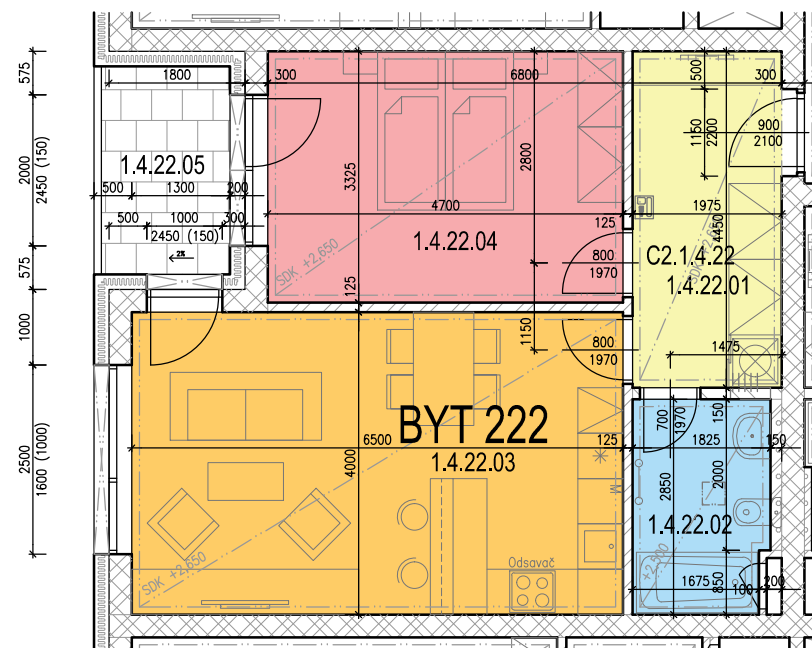

BD C2.1 - 4.NP - BYT 222

LEGENDA MÍSTNOSTÍ

OZN.	ÚČEL MÍSTNOSTI	PLOCHA [m ²]
1.4.22.01	PŘEDSÍŇ	8,79
1.4.22.02	KOUPELNA + WC	5,07
1.4.22.03	OBÝVACÍ POKOJ + KK	26,00
1.4.22.04	LOŽNICE	15,63
1.4.22.05	LODŽIE	4,68

CELKOVÁ PLOCHA

55,48 + 4,68 m² (60,16 m² vč. lodžie)

MALOMĚŘICKÉ NÁBŘEŽÍ

BRNO - MALOMĚŘICE

www.malomerickenabrezi.cz