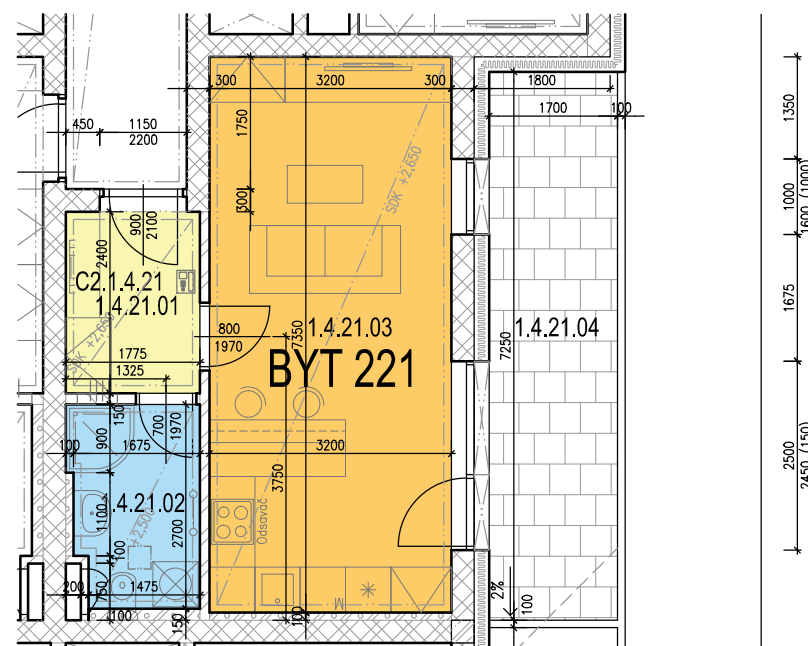

BD C2.1 - 4.NP - BYT 221

LEGENDA MÍSTNOSTÍ

OZN.	ÚČEL MÍSTNOSTI	PLOCHA [m ²]
1.4.21.01	PŘEDSÍŇ	4,26
1.4.21.02	KOUPELNA + WC	4,46
1.4.21.03	OBÝVACÍ POKOJ + KK	23,52
1.4.21.04	LODŽIE	12,32

CELKOVÁ PLOCHA **32,24 + 12,32 m²** (44,56 m² vč. lodžie)