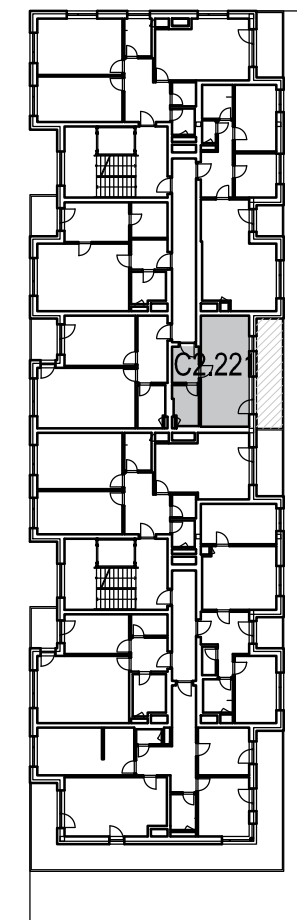

BD C2.1 - 4.NP - BYT 221

LEGENDA MÍSTNOSTÍ

OZN.	ÚČEL MÍSTNOSTI	PLOCHA [m ²]
1.4.21.01	PŘEDSÍŇ	4,26
1.4.21.02	KOUPELNA + WC	4,46
1.4.21.03	OBÝVACÍ POKOJ + KK	23,52
1.4.21.04	LODŽIE	12,32

CELKOVÁ PLOCHA **32,24 + 12,32 m²** (44,56 m² vč. lodžie)