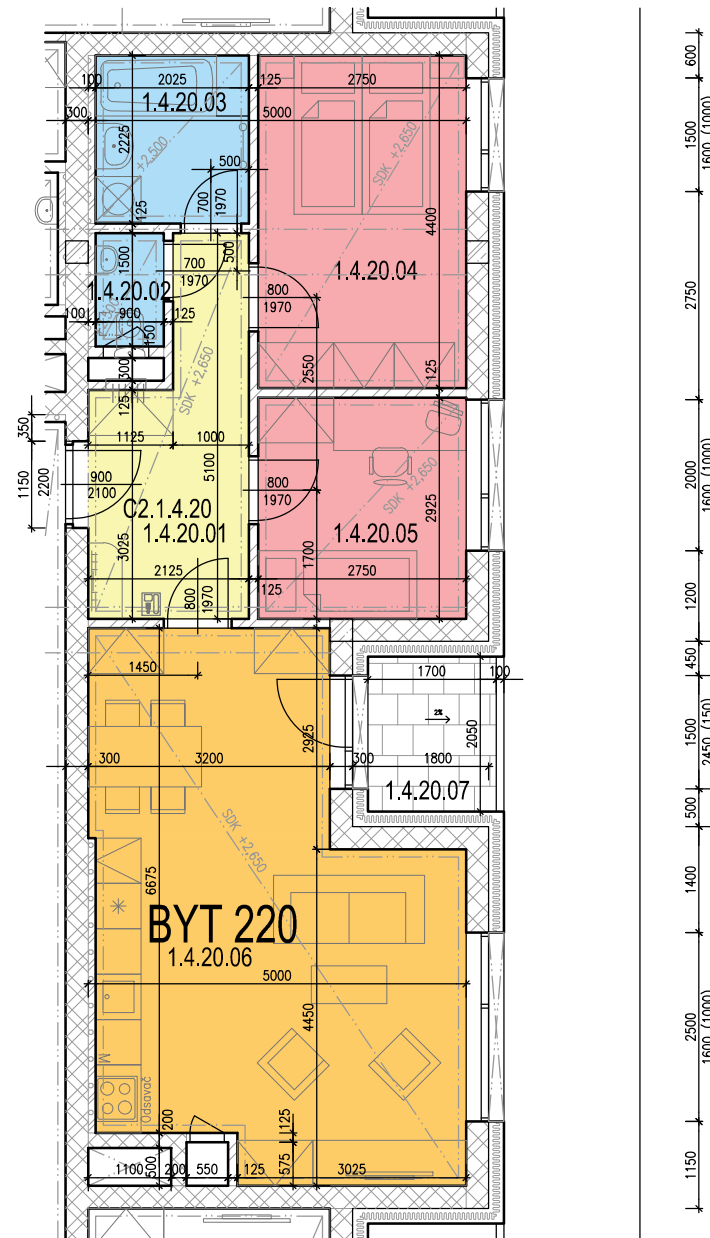

BD C2.1 - 4.NP - BYT 220

LEGENDA MÍSTNOSTÍ

OZN.	ÚČEL MÍSTNOSTI	PLOCHA [m ²]
1.4.20.01	PŘEDSÍŇ	8,50
1.4.20.02	WC	1,35
1.4.20.03	KOUPELNA	4,51
1.4.20.04	LOŽNICE	12,10
1.4.20.05	POKOJ	8,04
1.4.20.06	OBÝVACÍ POKOJ + KK	29,84
1.4.20.07	LODŽIE	3,49

CELKOVÁ PLOCHA **64,34 + 3,49 m²** (67,83 m² vč. lodžie)

MALOMĚŘICKÉ NÁBŘEŽÍ

BRNO - MALOMĚŘICE

www.malomerickenabrezi.cz