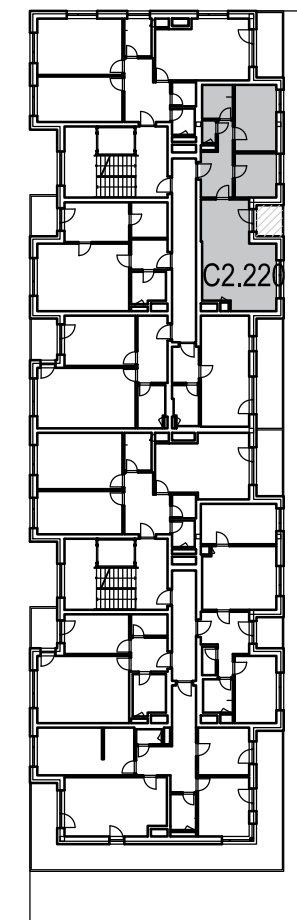

BD C2.1 - 4.NP - BYT 220

LEGENDA MÍSTNOSTÍ

OZN.	ÚČEL MÍSTNOSTI	PLOCHA [m ²]
1.4.20.01	PŘEDSÍŇ	8,50
1.4.20.02	WC	1,35
1.4.20.03	KOUPELNA	4,51
1.4.20.04	LOŽNICE	12,10
1.4.20.05	POKOJ	8,04
1.4.20.06	OBÝVACÍ POKOJ + KK	29,84
1.4.20.07	LODŽIE	3,49

CELKOVÁ PLOCHA **64,34 + 3,49 m²** (67,83 m² vč. lodžie)

MALOMĚŘICKÉ NÁBŘEŽÍ

BRNO - MALOMĚŘICE

www.malomerickenabrezi.cz