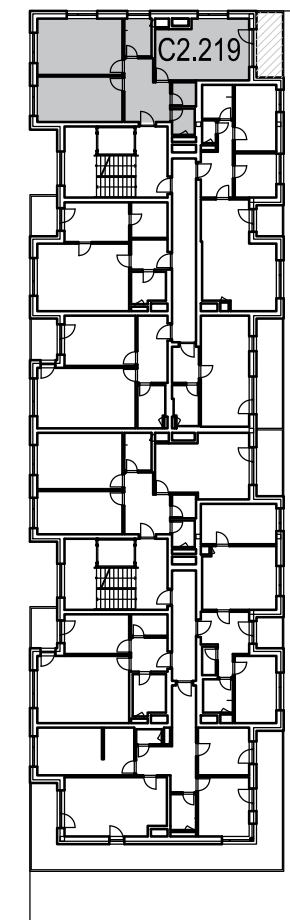

BD C2.1 - 4.NP - BYT 219

LEGENDA MÍSTNOSTÍ

OZN.	ÚČEL MÍSTNOSTI	PLOCHA [m ²]
1.4.19.01	PŘEDSÍŇ	10,98
1.4.19.02	WC	2,62
1.4.19.03	ŠATNA	2,52
1.4.19.04	OBÝVACÍ POKOJ + KK	23,82
1.4.19.05	KOUPELNA	4,50
1.4.19.06	LOŽNICE	20,95
1.4.19.07	POKOJ	16,87
1.4.19.08	LODŽIE	7,31

CELKOVÁ PLOCHA

82,49 + 7,31 m² (89,80 m² vč. lodžie)

MALOMĚŘICKÉ NÁBŘEŽÍ

BRNO - MALOMĚŘICE

www.malomerickenabrezi.cz