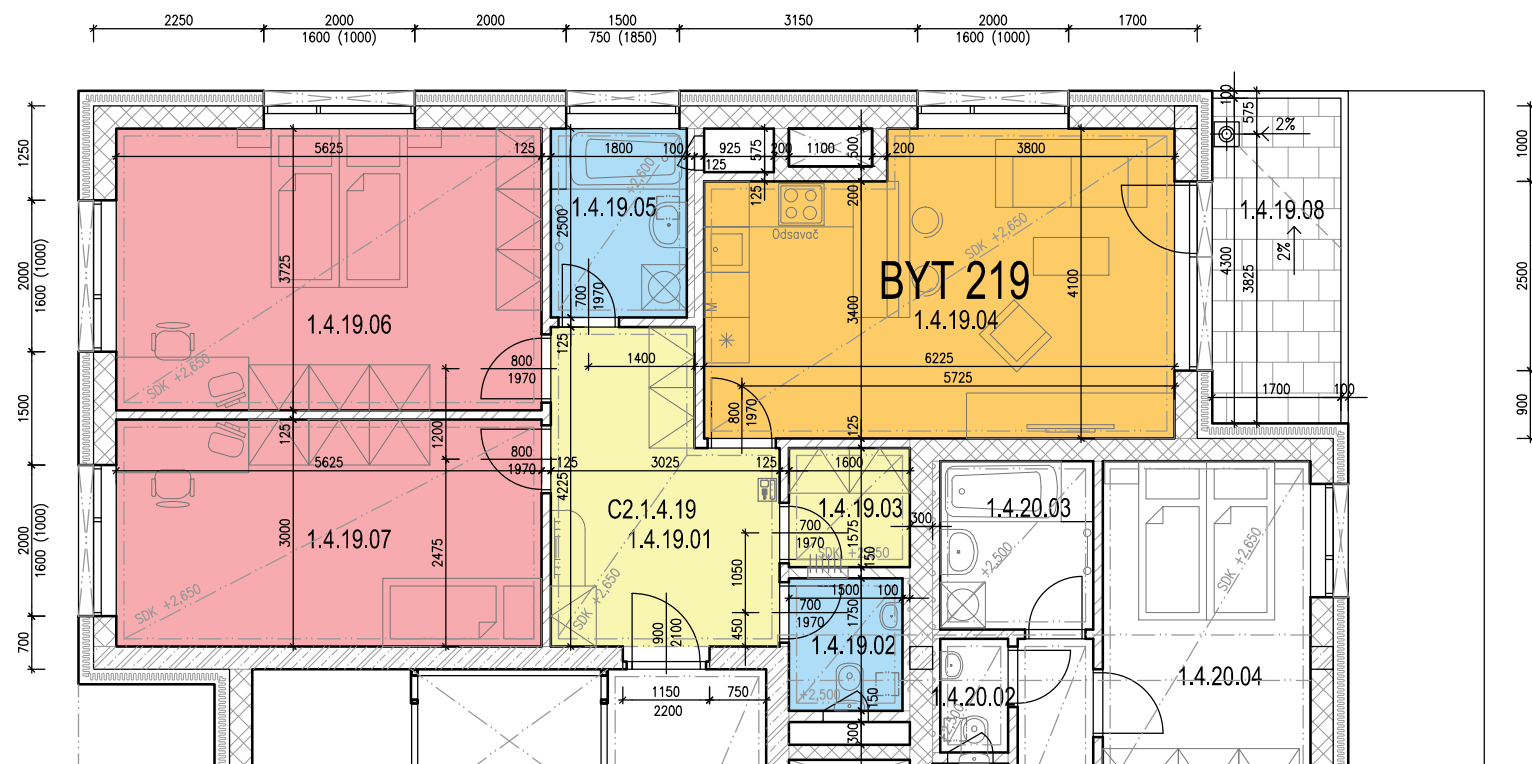

BD C2.1 - 4.NP - BYT 219

LEGENDA MÍSTNOSTÍ

OZN.	ÚČEL MÍSTNOSTI	PLOCHA [m ²]
1.4.19.01	PŘEDSÍŇ	10,98
1.4.19.02	WC	2,62
1.4.19.03	ŠATNA	2,52
1.4.19.04	OBÝVACÍ POKOJ + KK	23,82
1.4.19.05	KOUPELNA	4,50
1.4.19.06	LOŽNICE	20,95
1.4.19.07	POKOJ	16,87
1.4.19.08	LODŽIE	7,31

CELKOVÁ PLOCHA

82,49 + 7,31 m² (89,80 m² vč. lodžie)

MALOMĚŘICKÉ NÁBŘEŽÍ

BRNO - MALOMĚŘICE

www.malomerickenabrezi.cz