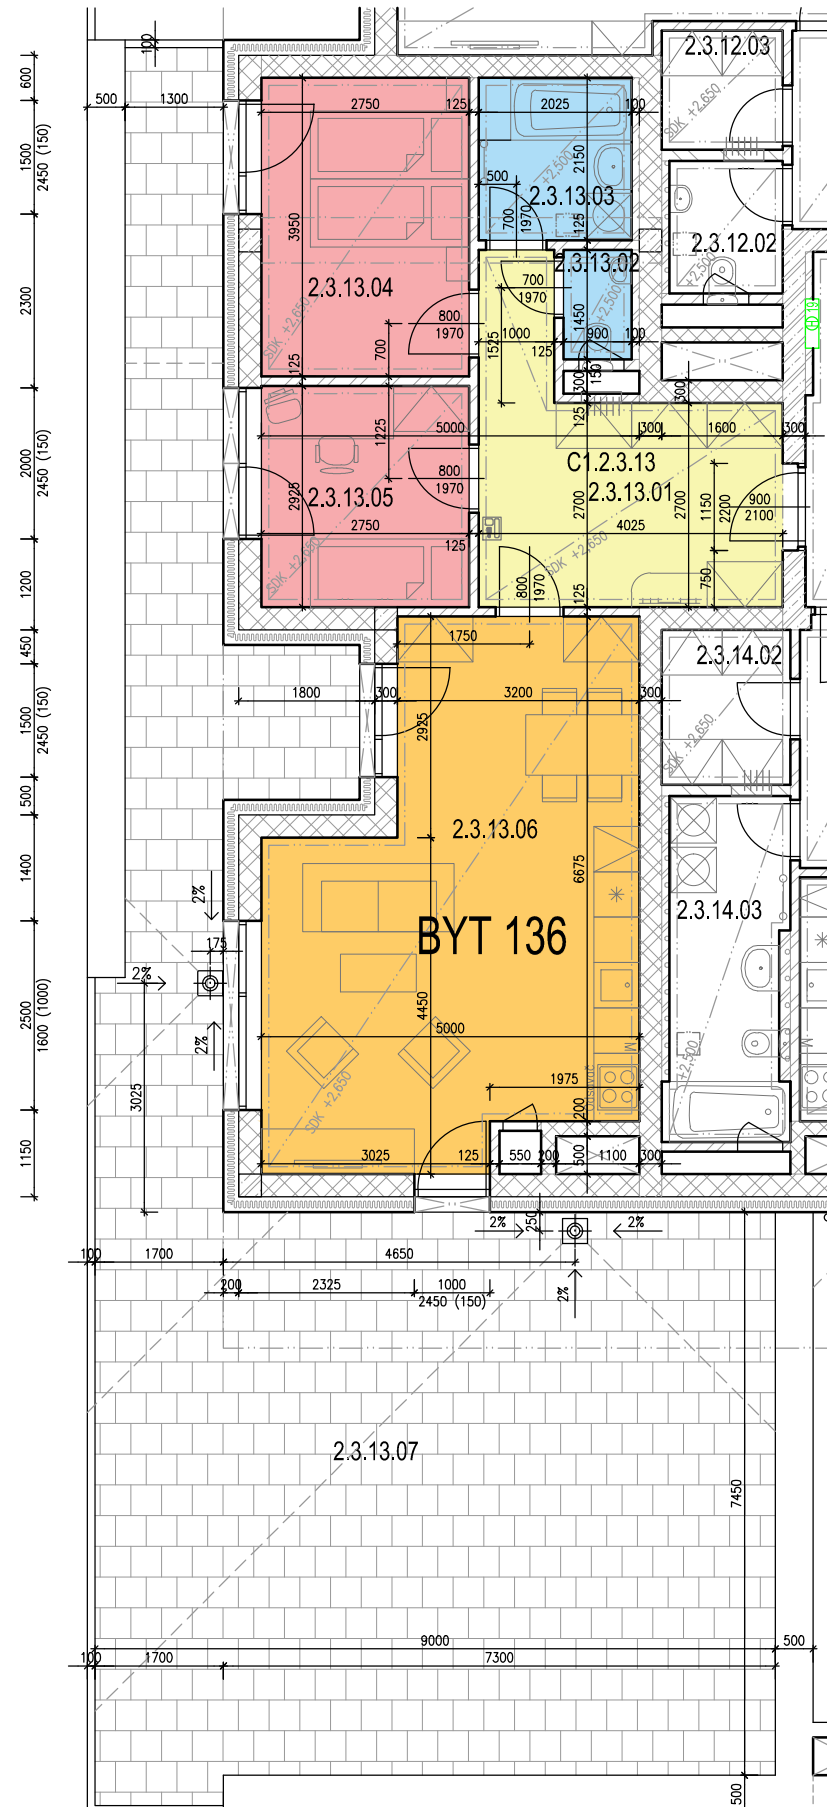

BD C1.2 - 3.NP - BYT 136

LEGENDA MÍSTNOSTÍ

OZN.	ÚČEL MÍSTNOSTI	PLOCHA [m ²]
2.3.13.01	PŘEDSÍŇ	12,89
2.3.13.02	WC	1,31
2.3.13.03	KOUPELNA	4,35
2.3.13.04	POKOJ	10,86
2.3.13.05	POKOJ	8,04
2.3.13.06	OBÝVACÍ POKOJ + KK	30,23
2.3.13.07	TERASA	92,68

CELKOVÁ PLOCHA **67,69 + 92,68 m²** (160,37 m² vč. terasy)

MALOMĚŘICKÉ NÁBŘEŽÍ
BRNO - MALOMĚŘICE

www.malomerickenabrezi.cz