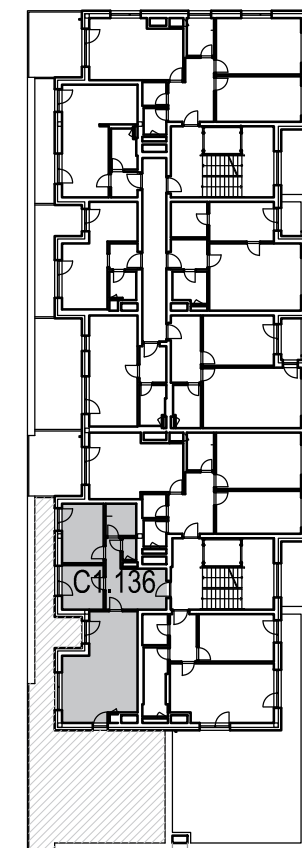

BD C1.2 - 3.NP - BYT 136

LEGENDA MÍSTNOSTÍ

OZN.	ÚČEL MÍSTNOSTI	PLOCHA [m ²]
2.3.13.01	PŘEDSÍŇ	12,89
2.3.13.02	WC	1,31
2.3.13.03	KOUPELNA	4,35
2.3.13.04	POKOJ	10,86
2.3.13.05	POKOJ	8,04
2.3.13.06	OBÝVACÍ POKOJ + KK	30,23
2.3.13.07	TERASA	92,68

CELKOVÁ PLOCHA **67,69 + 92,68 m²** (160,37 m² vč. terasy)

MALOMĚŘICKÉ NÁBŘEŽÍ
BRNO - MALOMĚŘICE

www.malomerickenabrezi.cz