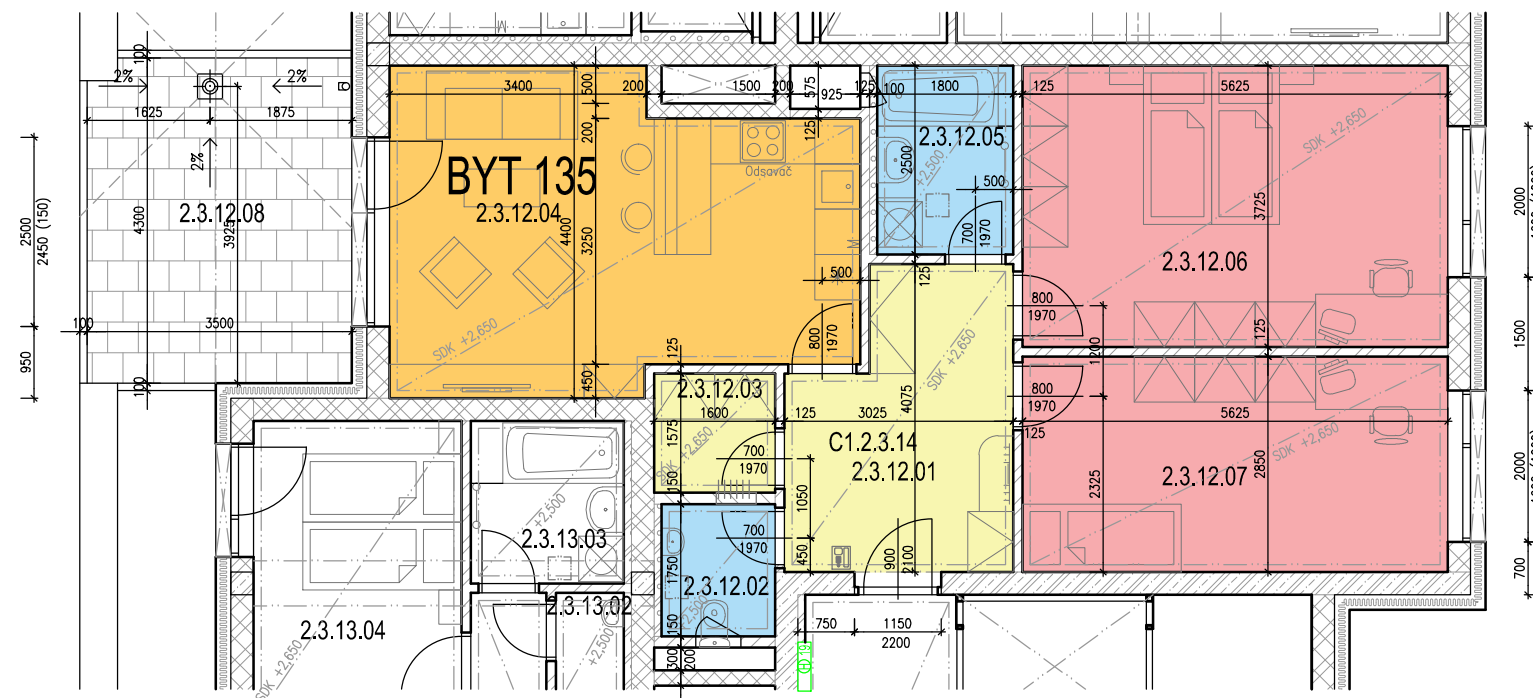

BD C1.2 - 3.NP - BYT 135

LEGENDA MÍSTNOSTÍ

OZN.	ÚČEL MÍSTNOSTI	PLOCHA [m ²]
2.3.12.01	PŘEDSÍŇ	10,70
2.3.12.02	WC	2,62
2.3.12.03	ŠATNA	2,52
2.3.12.04	OBÝVACÍ POKOJ + KK	24,13
2.3.12.05	KOUPELNA	4,50
2.3.12.06	LOŽNICE	20,95
2.3.12.07	POKOJ	16,03
2.3.12.08	TERASA	14,93

CELKOVÁ PLOCHA **81,45 + 14,93 m²** (96,38 m² vč. terasy)

MALOMĚŘICKÉ NÁBŘEŽÍ

BRNO - MALOMĚŘICE

www.malomerickenabrezi.cz