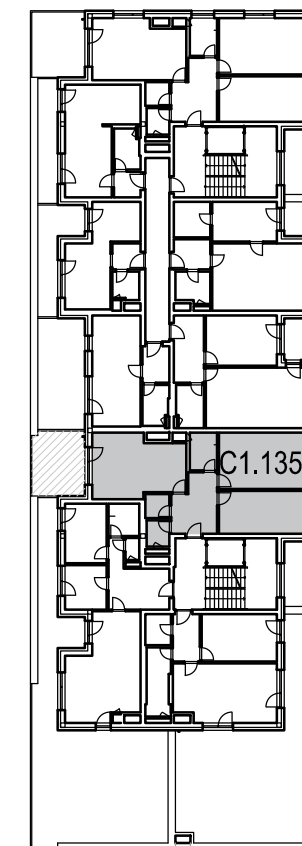

BD C1.2 - 3.NP - BYT 135

LEGENDA MÍSTNOSTÍ

OZN.	ÚČEL MÍSTNOSTI	PLOCHA [m ²]
2.3.12.01	PŘEDSÍŇ	10,70
2.3.12.02	WC	2,62
2.3.12.03	ŠATNA	2,52
2.3.12.04	OBÝVACÍ POKOJ + KK	24,13
2.3.12.05	KOUPELNA	4,50
2.3.12.06	LOŽNICE	20,95
2.3.12.07	POKOJ	16,03
2.3.12.08	TERASA	14,93

CELKOVÁ PLOCHA **81,45 + 14,93 m²** (96,38 m² vč. terasy)

MALOMĚŘICKÉ NÁBŘEŽÍ

BRNO - MALOMĚŘICE

www.malomerickenabrezi.cz