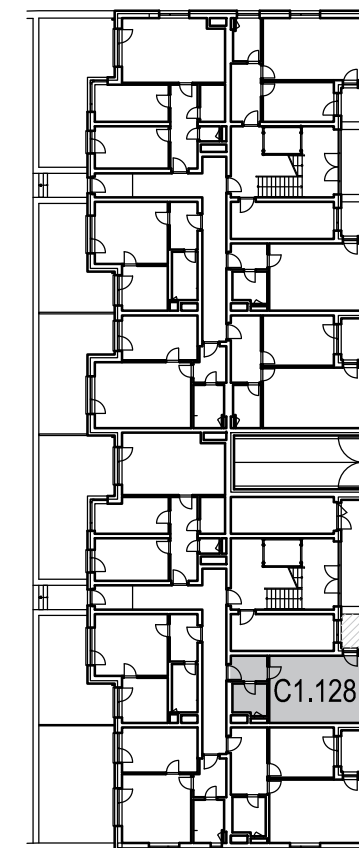

BD C1.2 - 1.NP - BYT 128

LEGENDA MÍSTNOSTÍ

OZN.	ÚČEL MÍSTNOSTI	PLOCHA [m ²]
2.1.05.01	PŘEDSÍŇ	4,08
2.1.05.02	KOUPELNA + WC	4,65
2.1.05.03	OBÝVACÍ POKOJ + KK	27,03
2.1.05.04	LODŽIE	2,93

CELKOVÁ PLOCHA

35,82 + 2,93 m² (38,75 m² vč. lodžie)