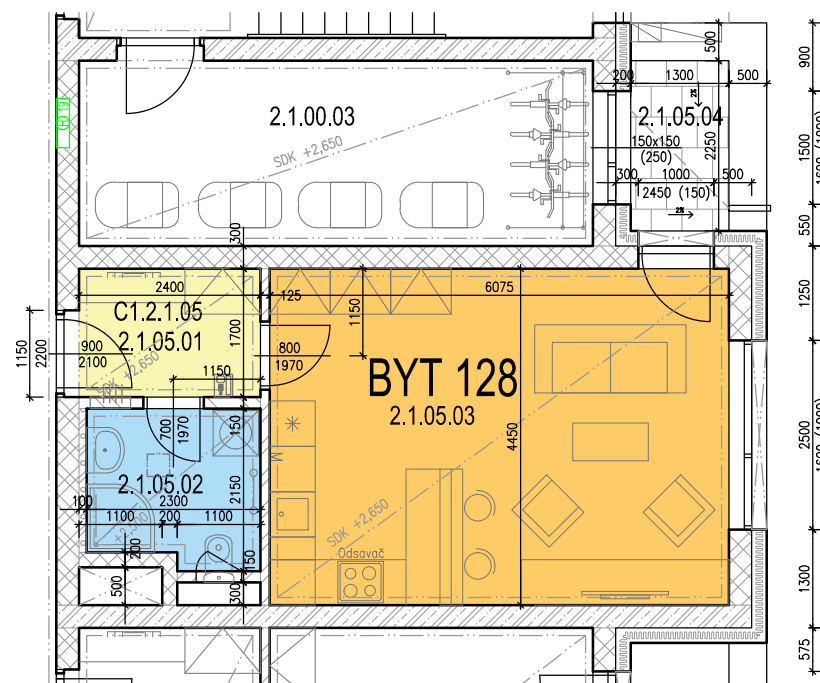

BD C1.2 - 1.NP - BYT 128

LEGENDA MÍSTNOSTÍ

OZN.	ÚČEL MÍSTNOSTI	PLOCHA [m ²]
2.1.05.01	PŘEDSÍŇ	4,08
2.1.05.02	KOUPELNA + WC	4,65
2.1.05.03	OBÝVACÍ POKOJ + KK	27,03
2.1.05.04	LODŽIE	2,93

CELKOVÁ PLOCHA

35,82 + 2,93 m² (38,75 m² vč. lodžie)