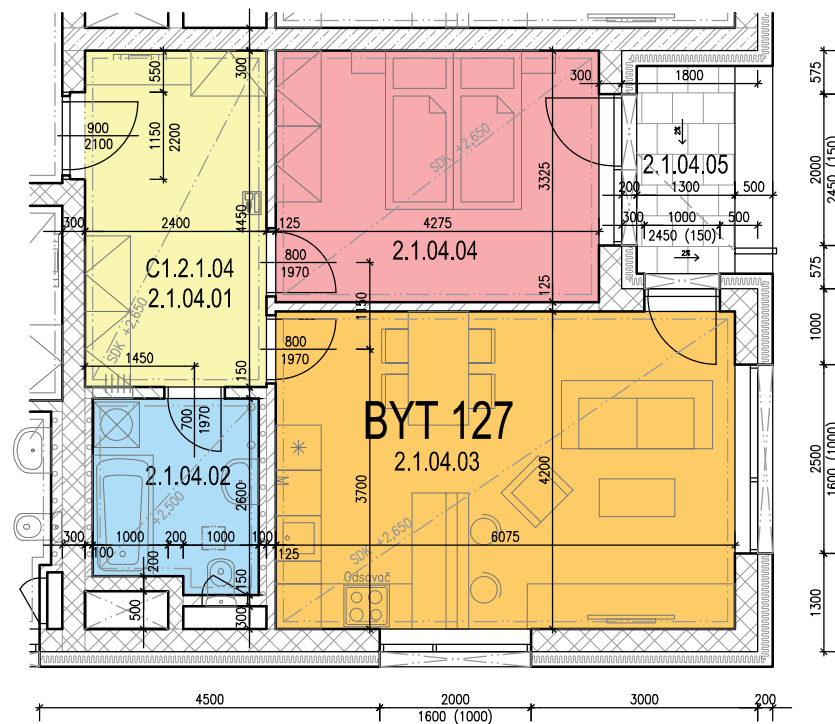

BD C1.2 - 1.NP - BYT 127

LEGENDA MÍSTNOSTÍ

OZN.	ÚČEL MÍSTNOSTI	PLOCHA [m ²]
2.1.04.01	PŘEDSÍŇ	10,67
2.1.04.02	KOUPELNA + WC	5,42
2.1.04.03	OBÝVACÍ POKOJ + KK	25,51
2.1.04.04	LOŽNICE	14,21
2.1.04.05	LODŽIE	3,58

CELKOVÁ PLOCHA

55,81 + 3,58 m² (59,39 m² vč. lodžie)

MALOMĚŘICKÉ NÁBŘEŽÍ

BRNO - MALOMĚŘICE

www.malomerickenabrezi.cz