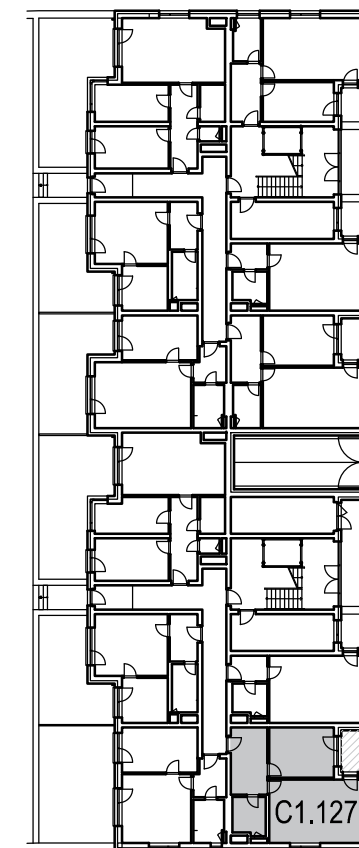

BD C1.2 - 1.NP - BYT 127

LEGENDA MÍSTNOSTÍ

OZN.	ÚČEL MÍSTNOSTI	PLOCHA [m ²]
2.1.04.01	PŘEDSÍŇ	10,67
2.1.04.02	KOUPELNA + WC	5,42
2.1.04.03	OBÝVACÍ POKOJ + KK	25,51
2.1.04.04	LOŽNICE	14,21
2.1.04.05	LODŽIE	3,58

CELKOVÁ PLOCHA

55,81 + 3,58 m² (59,39 m² vč. lodžie)

MALOMĚŘICKÉ NÁBŘEŽÍ

BRNO - MALOMĚŘICE

www.malomerickenabrezi.cz