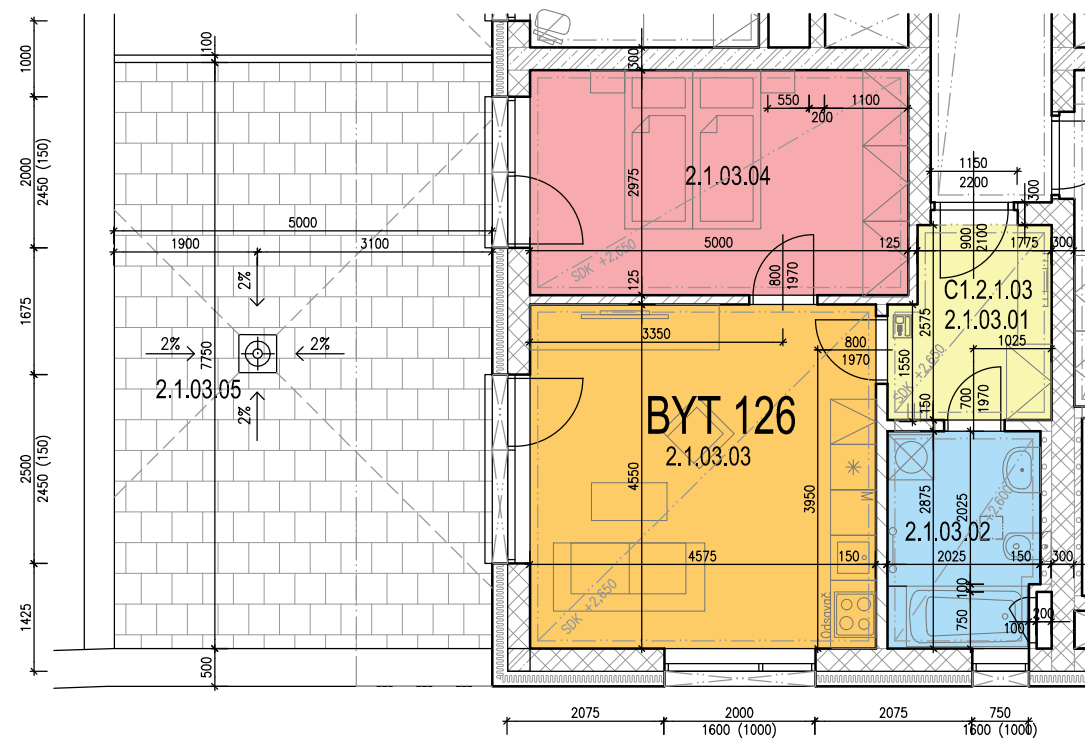

BD C1.2- 1.NP - BYT 126

LEGENDA MÍSTNOSTÍ

OZN.	ÚČEL MÍSTNOSTI	PLOCHA [m ²]
2.1.03.01	PŘEDSÍŇ	5,18
2.1.03.02	KOUPELNA + WC	5,69
2.1.03.03	OBÝVACÍ POKOJ S KK	20,82
2.1.03.04	LOŽNICE	14,88
2.1.03.05	TERASA	38,75

CELKOVÁ PLOCHA

46,57 + 38,75 m² (85,32 m² vč. terasy)

MALOMĚŘICKÉ NÁBŘEŽÍ

BRNO - MALOMĚŘICE

www.malomerickenabrezi.cz