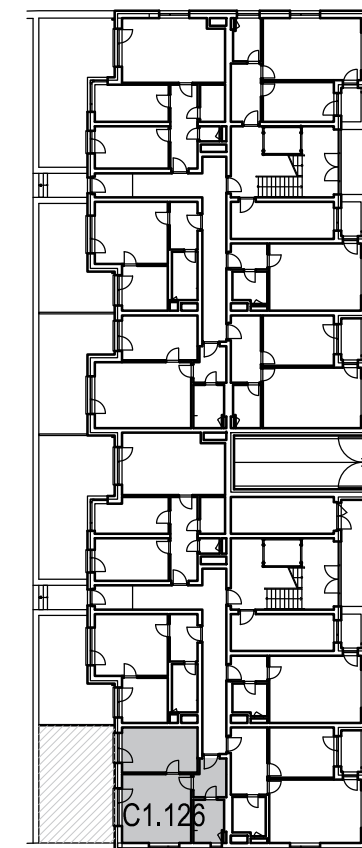

BD C1.2- 1.NP - BYT 126

LEGENDA MÍSTNOSTÍ

OZN.	ÚČEL MÍSTNOSTI	PLOCHA [m ²]
2.1.03.01	PŘEDSÍŇ	5,18
2.1.03.02	KOUPELNA + WC	5,69
2.1.03.03	OBÝVACÍ POKOJ S KK	20,82
2.1.03.04	LOŽNICE	14,88
2.1.03.05	TERASA	38,75

CELKOVÁ PLOCHA

46,57 + 38,75 m² (85,32 m² vč. terasy)

MALOMĚŘICKÉ NÁBŘEŽÍ

BRNO - MALOMĚŘICE

www.malomerickenabrezi.cz