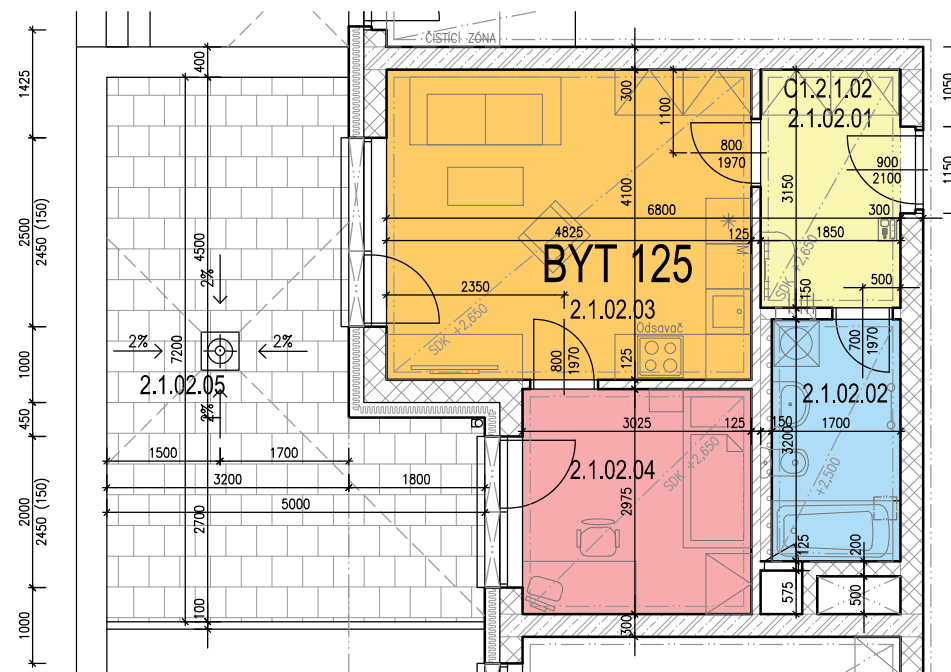

BD C1.2- 1.NP - BYT 125

LEGENDA MÍSTNOSTÍ

OZN.	ÚČEL MÍSTNOSTI	PLOCHA [m ²]
2.1.02.01	PŘEDSÍŇ	5,82
2.1.02.02	KOUPELNA + WC	5,44
2.1.02.03	OBÝVACÍ POKOJ + KK	19,78
2.1.02.04	POKOJ	9,00
2.1.02.05	TERASA	37,60

CELKOVÁ PLOCHA **40,04 + 37,60 m²** (77,64 m² vč. terasy)

MALOMĚŘICKÉ NÁBŘEŽÍ

BRNO - MALOMĚŘICE

www.malomerickenabrezi.cz