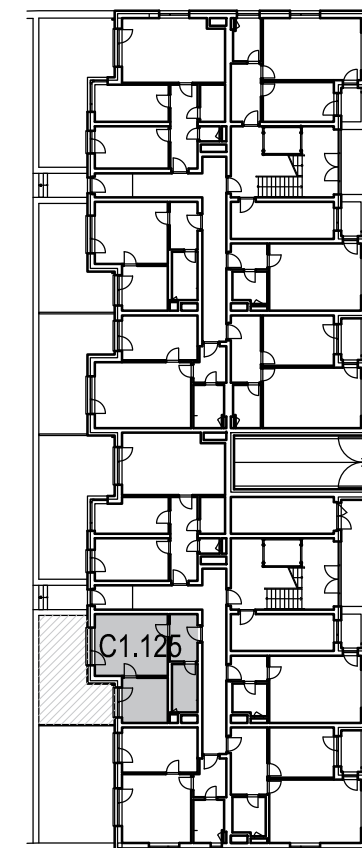

BD C1.2- 1.NP - BYT 125

LEGENDA MÍSTNOSTÍ

OZN.	ÚČEL MÍSTNOSTI	PLOCHA [m ²]
2.1.02.01	PŘEDSÍŇ	5,82
2.1.02.02	KOUPELNA + WC	5,44
2.1.02.03	OBÝVACÍ POKOJ + KK	19,78
2.1.02.04	POKOJ	9,00
2.1.02.05	TERASA	37,60

CELKOVÁ PLOCHA **40,04 + 37,60 m²** (77,64 m² vč. terasy)

MALOMĚŘICKÉ NÁBŘEŽÍ

BRNO - MALOMĚŘICE

www.malomerickenabrezi.cz