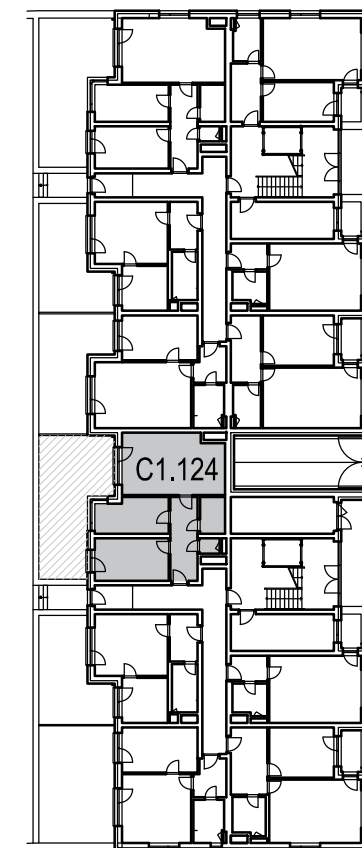

BD C1.2- 1.NP - BYT 124

LEGENDA MÍSTNOSTÍ

OZN.	ÚČEL MÍSTNOSTI	PLOCHA [m ²]
2.1.01.01	PŘEDSÍŇ	9,99
2.1.01.02	WC	1,32
2.1.01.03	KOUPELNA	4,10
2.1.01.04	OBÝVACÍ POKOJ + KK	27,00
2.1.01.05	POKOJ	11,13
2.1.01.06	LOŽNICE	13,64
2.1.01.07	TERASA	37,60

CELKOVÁ PLOCHA **67,18 + 37,60 m²** (104,78 m² vč. terasy)

MALOMĚŘICKÉ NÁBŘEŽÍ

BRNO - MALOMĚŘICE

www.malomerickenabrezi.cz