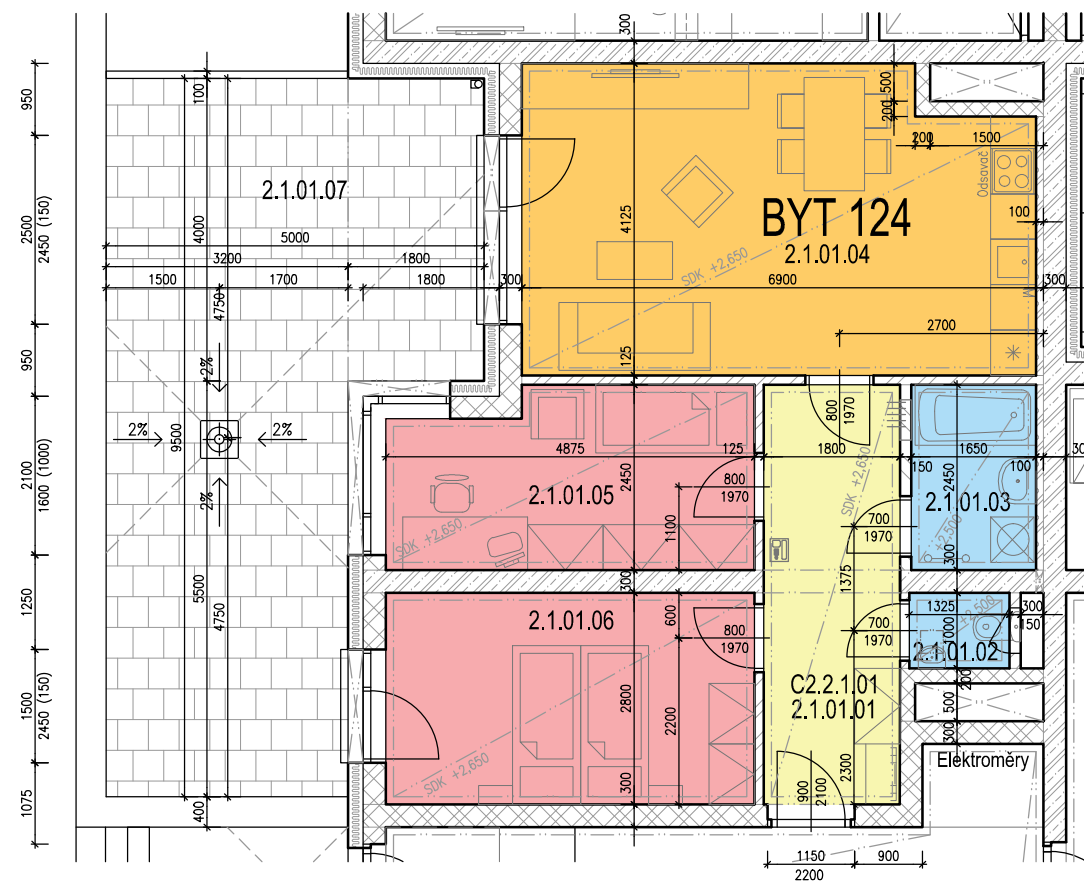

BD C1.2- 1.NP - BYT 124

LEGENDA MÍSTNOSTÍ

OZN.	ÚČEL MÍSTNOSTI	PLOCHA [m ²]
2.1.01.01	PŘEDSÍŇ	9,99
2.1.01.02	WC	1,32
2.1.01.03	KOUPELNA	4,10
2.1.01.04	OBÝVACÍ POKOJ + KK	27,00
2.1.01.05	POKOJ	11,13
2.1.01.06	LOŽNICE	13,64
2.1.01.07	TERASA	37,60

CELKOVÁ PLOCHA **67,18 + 37,60 m²** (104,78 m² vč. terasy)

MALOMĚŘICKÉ NÁBŘEŽÍ

BRNO - MALOMĚŘICE

www.malomerickenabrezi.cz