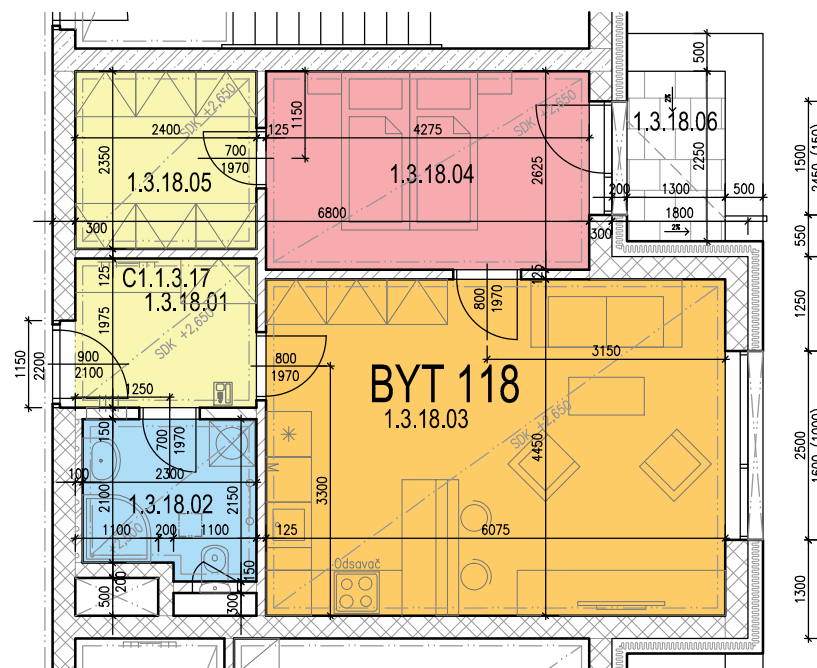

# BD C1.1 - 3.NP - BYT 118

## LEGENDA MÍSTNOSTÍ

OZN.	ÚČEL MÍSTNOSTI	PLOCHA [m <sup>2</sup> ]
1.3.18.01	PŘEDSÍŇ	4,74
1.3.18.02	KOUPELNA + WC	4,65
1.3.18.03	OBÝVACÍ POKOJ + KK	27,03
1.3.18.04	POKOJ	11,22
1.3.18.05	ŠATNA	5,64
1.3.18.06	LODŽIE	2,93

**CELKOVÁ PLOCHA**

**53,28 + 2,93 m<sup>2</sup>** (56,21 m<sup>2</sup> vč. lodžie)

**MALOMĚŘICKÉ NÁBŘEŽÍ**

BRNO - MALOMĚŘICE

[www.malomerickenabrezi.cz](http://www.malomerickenabrezi.cz)