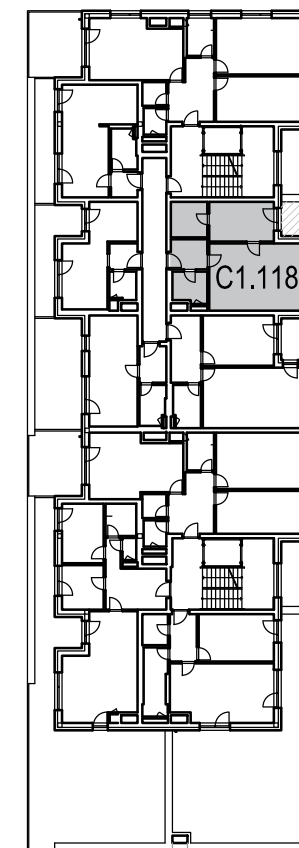

# BD C1.1 - 3.NP - BYT 118

## LEGENDA MÍSTNOSTÍ

OZN.	ÚČEL MÍSTNOSTI	PLOCHA [m <sup>2</sup> ]
1.3.18.01	PŘEDSÍŇ	4,74
1.3.18.02	KOUPELNA + WC	4,65
1.3.18.03	OBÝVACÍ POKOJ + KK	27,03
1.3.18.04	POKOJ	11,22
1.3.18.05	ŠATNA	5,64
1.3.18.06	LODŽIE	2,93

**CELKOVÁ PLOCHA**

**53,28 + 2,93 m<sup>2</sup>** (56,21 m<sup>2</sup> vč. lodžie)

**MALOMĚŘICKÉ NÁBŘEŽÍ**

BRNO - MALOMĚŘICE

[www.malomerickenabrezi.cz](http://www.malomerickenabrezi.cz)