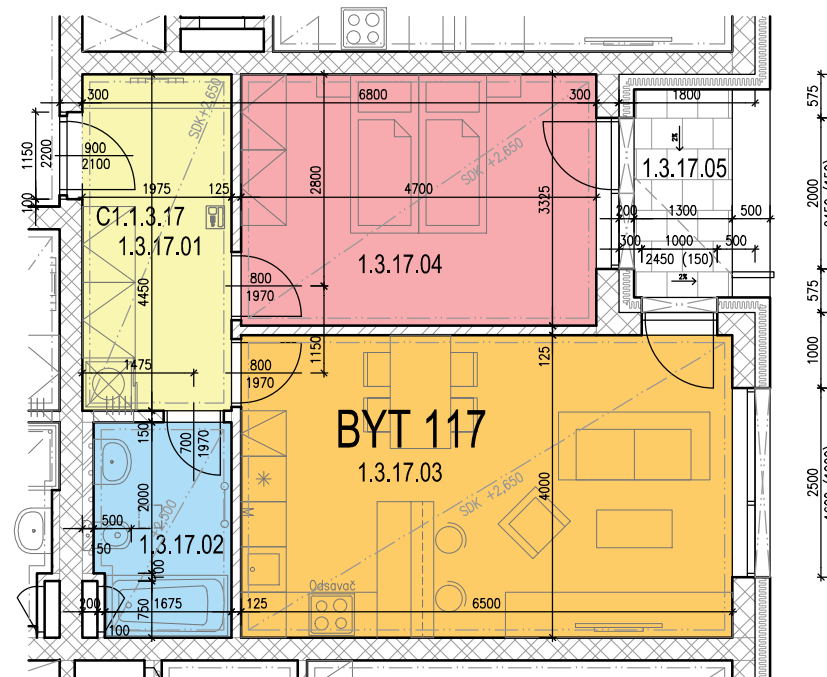

BD C1.1 - 3.NP - BYT 117

LEGENDA MÍSTNOSTÍ

OZN.	ÚČEL MÍSTNOSTI	PLOCHA [m ²]
1.3.17.01	PŘEDSÍŇ	8,79
1.3.17.02	KOUPELNA + WC	5,08
1.3.17.03	OBÝVACÍ POKOJ + KK	26,00
1.3.17.04	LOŽNICE	15,63
1.3.17.05	LODŽIE	3,58

CELKOVÁ PLOCHA **55,50 + 3,58 m²** (59,08 m² vč. lodžie)

MALOMĚŘICKÉ NÁBŘEŽÍ

BRNO - MALOMĚŘICE

www.malomerickenabrezi.cz