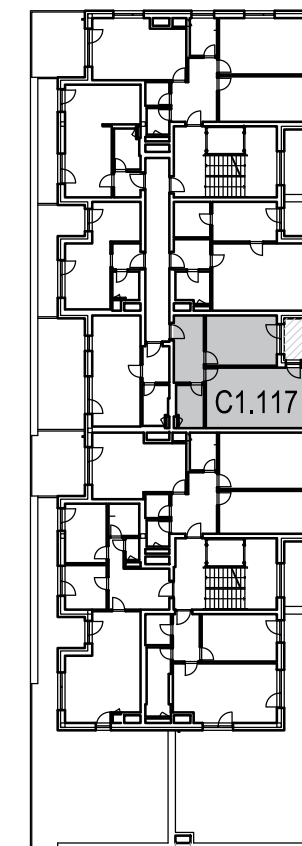

BD C1.1 - 3.NP - BYT 117

LEGENDA MÍSTNOSTÍ

OZN.	ÚČEL MÍSTNOSTI	PLOCHA [m ²]
1.3.17.01	PŘEDSÍŇ	8,79
1.3.17.02	KOUPELNA + WC	5,08
1.3.17.03	OBÝVACÍ POKOJ + KK	26,00
1.3.17.04	LOŽNICE	15,63
1.3.17.05	LODŽIE	3,58

CELKOVÁ PLOCHA **55,50 + 3,58 m²** (59,08 m² vč. lodžie)

MALOMĚŘICKÉ NÁBŘEŽÍ

BRNO - MALOMĚŘICE

www.malomerickenabrezi.cz