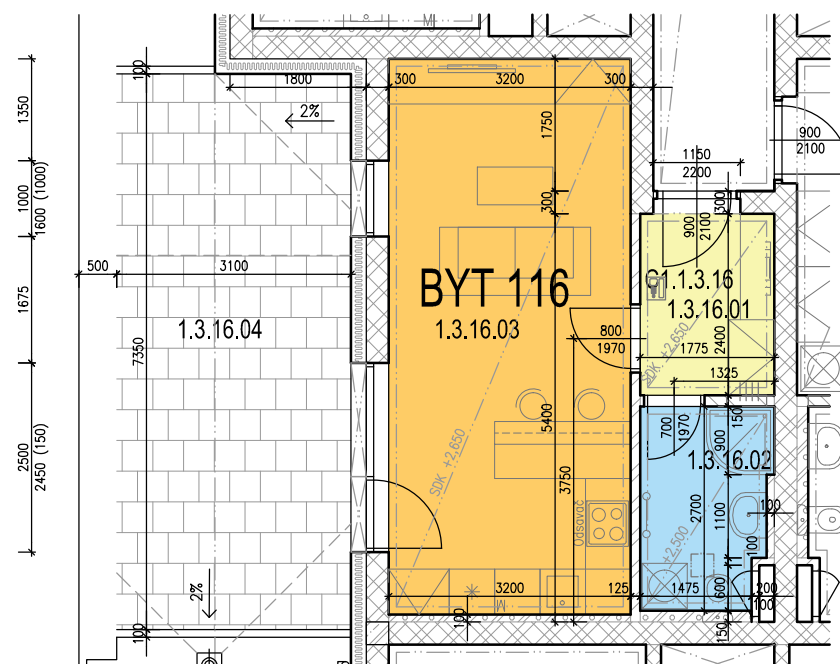

# BD C1.1 - 3.NP - BYT 116

## LEGENDA MÍSTNOSTÍ

OZN.	ÚČEL MÍSTNOSTI	PLOCHA [m <sup>2</sup> ]
1.3.16.01	PŘEDSÍŇ	4,26
1.3.16.02	KOUPELNA+WC	4,47
1.3.16.03	OBÝVACÍ POKOJ + KK	23,52
1.3.16.04	TERASA	22,78

**CELKOVÁ PLOCHA**

**32,25 + 22,78 m<sup>2</sup>** (55,03 m<sup>2</sup> vč. terasy)