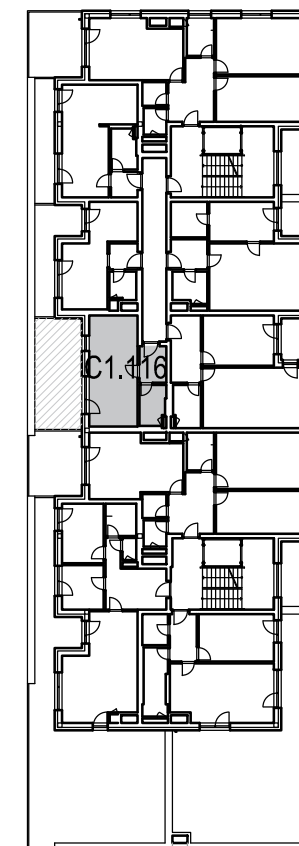

# BD C1.1 - 3.NP - BYT 116

## LEGENDA MÍSTNOSTÍ

OZN.	ÚČEL MÍSTNOSTI	PLOCHA [m <sup>2</sup> ]
1.3.16.01	PŘEDSÍŇ	4,26
1.3.16.02	KOUPELNA+WC	4,47
1.3.16.03	OBÝVACÍ POKOJ + KK	23,52
1.3.16.04	TERASA	22,78

**CELKOVÁ PLOCHA**

**32,25 + 22,78 m<sup>2</sup>** (55,03 m<sup>2</sup> vč. terasy)