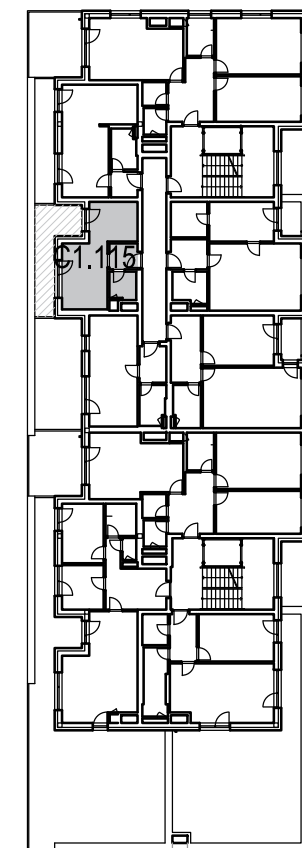

# BD C1.1 - 3.NP - BYT 115

## LEGENDA MÍSTNOSTÍ

OZN.	ÚČEL MÍSTNOSTI	PLOCHA [m <sup>2</sup> ]
1.3.15.01	PŘEDSÍŇ	3,19
1.3.15.02	KOUPELNA + WC	3,24
1.3.15.03	OBÝVACÍ POKOJ + KK	21,60
1.3.15.04	LODŽIE	13,31

**CELKOVÁ PLOCHA** **28,03 + 13,31 m<sup>2</sup>** (41,34 m<sup>2</sup> vč. lodžie)