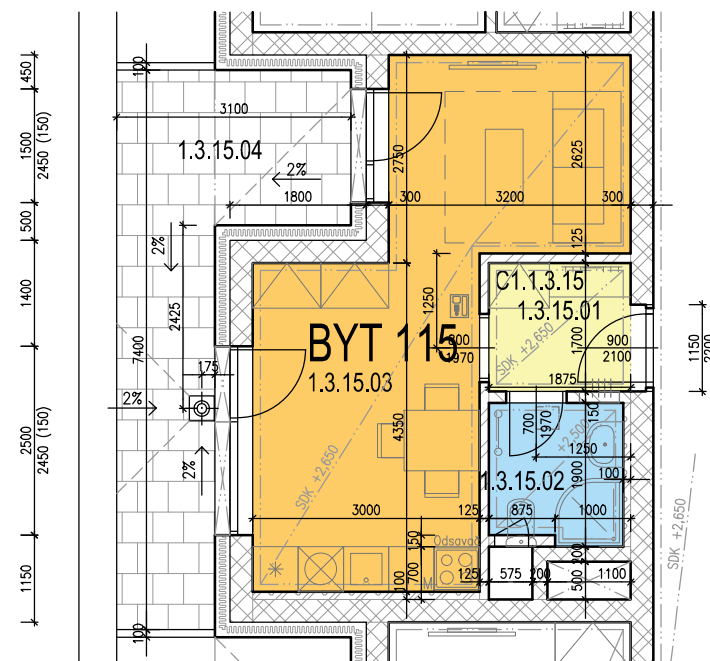

# BD C1.1 - 3.NP - BYT 115

## LEGENDA MÍSTNOSTÍ

OZN.	ÚČEL MÍSTNOSTI	PLOCHA [m <sup>2</sup> ]
1.3.15.01	PŘEDSÍŇ	3,19
1.3.15.02	KOUPELNA + WC	3,24
1.3.15.03	OBÝVACÍ POKOJ + KK	21,60
1.3.15.04	LODŽIE	13,31

**CELKOVÁ PLOCHA** **28,03 + 13,31 m<sup>2</sup>** (41,34 m<sup>2</sup> vč. lodžie)