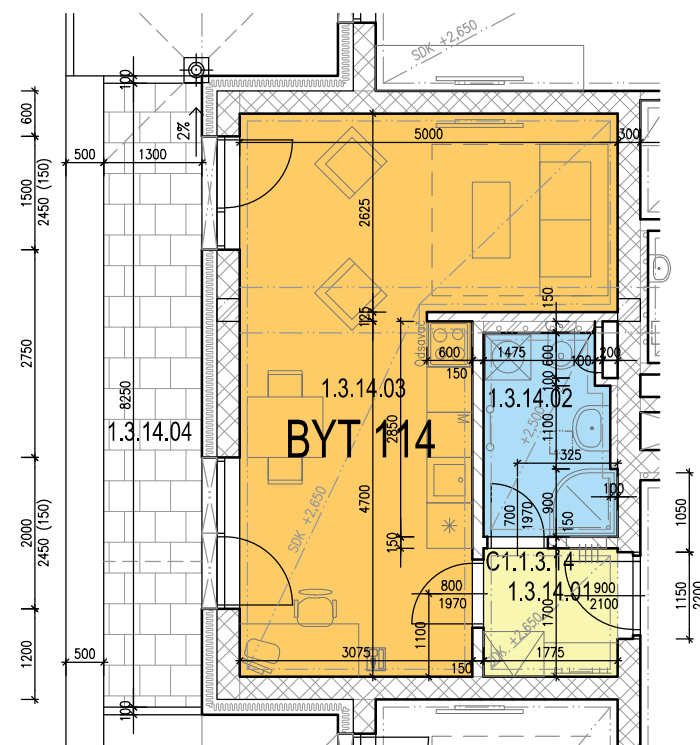

BD C1.1 - 3.NP - BYT 114

LEGENDA MÍSTNOSTÍ

OZN.	ÚČEL MÍSTNOSTI	PLOCHA [m ²]
1.3.14.01	PŘEDSÍŇ	3,02
1.3.14.02	KOUPELNA + WC	4,47
1.3.14.03	OBÝVACÍ POKOJ + KK	27,83
1.3.14.04	LODŽIE	10,73

CELKOVÁ PLOCHA

35,32 + 10,73 m² (46,05 m² vč. lodžie)