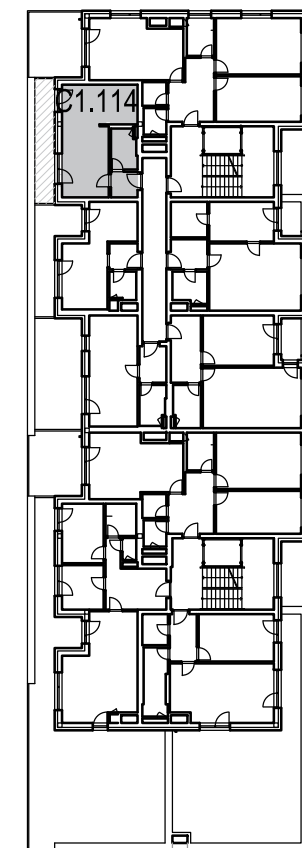

BD C1.1 - 3.NP - BYT 114

LEGENDA MÍSTNOSTÍ

OZN.	ÚČEL MÍSTNOSTI	PLOCHA [m ²]
1.3.14.01	PŘEDSÍŇ	3,02
1.3.14.02	KOUPELNA + WC	4,47
1.3.14.03	OBÝVACÍ POKOJ + KK	27,83
1.3.14.04	LODŽIE	10,73

CELKOVÁ PLOCHA

35,32 + 10,73 m² (46,05 m² vč. lodžie)