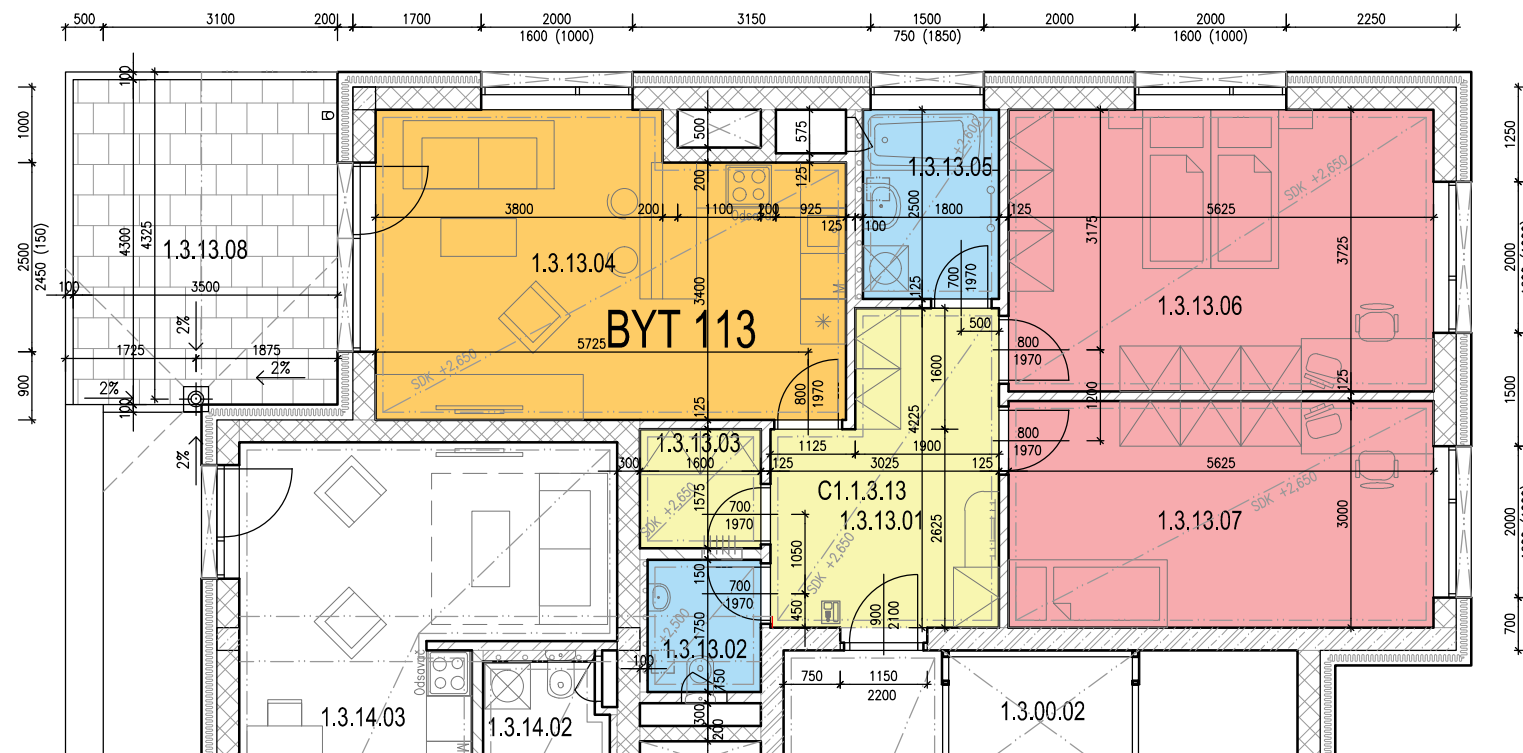

BD C1.1 - 3.NP - BYT 113

LEGENDA MÍSTNOSTÍ

OZN.	ÚČEL MÍSTNOSTI	PLOCHA [m ²]
1.3.13.01	PŘEDSÍŇ	10,98
1.3.13.02	WC	2,62
1.3.13.03	ŠATNA	2,52
1.3.13.04	OBÝVACÍ POKOJ + KK	23,82
1.3.13.05	KOUPELNA	4,50
1.3.13.06	LOŽNICE	20,95
1.3.13.07	POKOJ	16,87
1.3.13.08	TERASA	15,05

CELKOVÁ PLOCHA

82,26 + 15,05 m² (97,31 m² vč. terasy)

MALOMĚŘICKÉ NÁBŘEŽÍ

BRNO - MALOMĚŘICE

www.malomerickenabrezi.cz