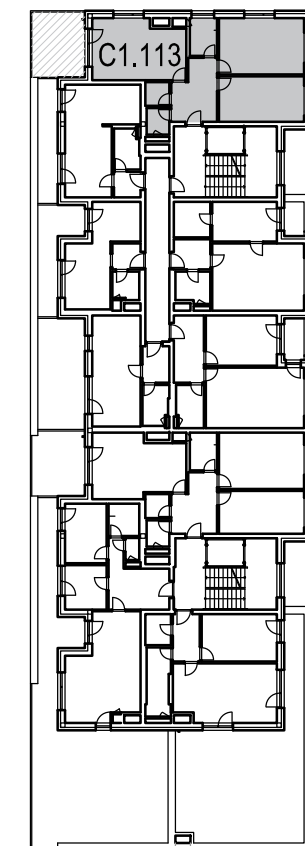

BD C1.1 - 3.NP - BYT 113

LEGENDA MÍSTNOSTÍ

OZN.	ÚČEL MÍSTNOSTI	PLOCHA [m ²]
1.3.13.01	PŘEDSÍŇ	10,98
1.3.13.02	WC	2,62
1.3.13.03	ŠATNA	2,52
1.3.13.04	OBÝVACÍ POKOJ + KK	23,82
1.3.13.05	KOUPELNA	4,50
1.3.13.06	LOŽNICE	20,95
1.3.13.07	POKOJ	16,87
1.3.13.08	TERASA	15,05

CELKOVÁ PLOCHA

82,26 + 15,05 m² (97,31 m² vč. terasy)

MALOMĚŘICKÉ NÁBŘEŽÍ

BRNO - MALOMĚŘICE

www.malomerickenabrezi.cz