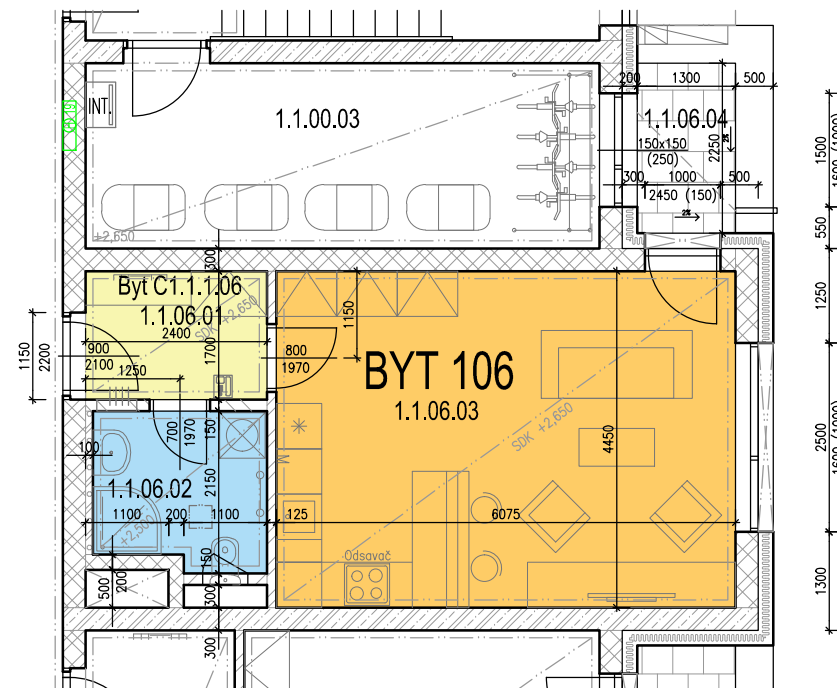

# BD C1.1 - 1.NP - BYT 106

## LEGENDA MÍSTNOSTÍ

| OZN.      | ÚČEL MÍSTNOSTI     | PLOCHA [m <sup>2</sup> ] |
|-----------|--------------------|--------------------------|
| 1.1.06.01 | PŘEDSÍŇ            | 4,08                     |
| 1.1.06.02 | KOUPELNA           | 4,65                     |
| 1.1.06.03 | OBÝVACÍ POKOJ S KK | 27,03                    |
| 1.1.06.04 | LODŽIE             | 2,92                     |

**CELKOVÁ PLOCHA**

**35,76 + 2,92 m<sup>2</sup>** (38,68 m<sup>2</sup> vč. lodžie)

**MALOMĚŘICKÉ NÁBŘEŽÍ**

BRNO - MALOMĚŘICE

[www.malomerickenabrezi.cz](http://www.malomerickenabrezi.cz)