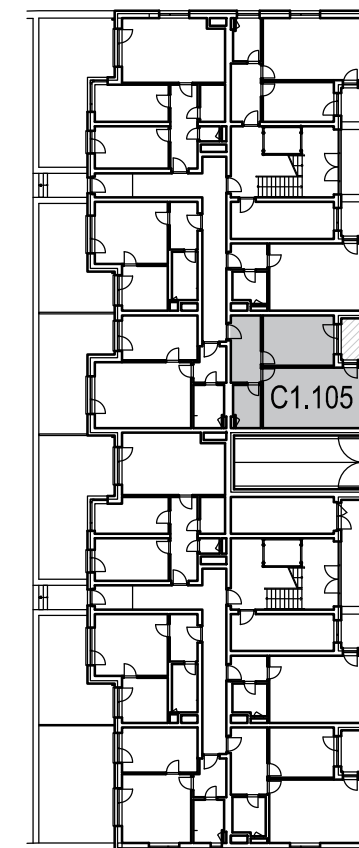

BD C1.1 - 1.NP - BYT 105

LEGENDA MÍSTNOSTÍ

OZN.	ÚČEL MÍSTNOSTI	PLOCHA [m ²]
1.1.05.01	PŘEDSÍŇ	8,79
1.1.05.02	KOUPELNA + WC	5,07
1.1.05.03	OBÝVACÍ POKOJ + KK	26,00
1.1.05.04	LOŽNICE	15,63
1.1.05.05	LODŽIE	3,58

CELKOVÁ PLOCHA

55,49 + 3,58 m² (59,07 m² vč. lodžie)

MALOMĚŘICKÉ NÁBŘEŽÍ

BRNO - MALOMĚŘICE

www.malomerickenabrezi.cz