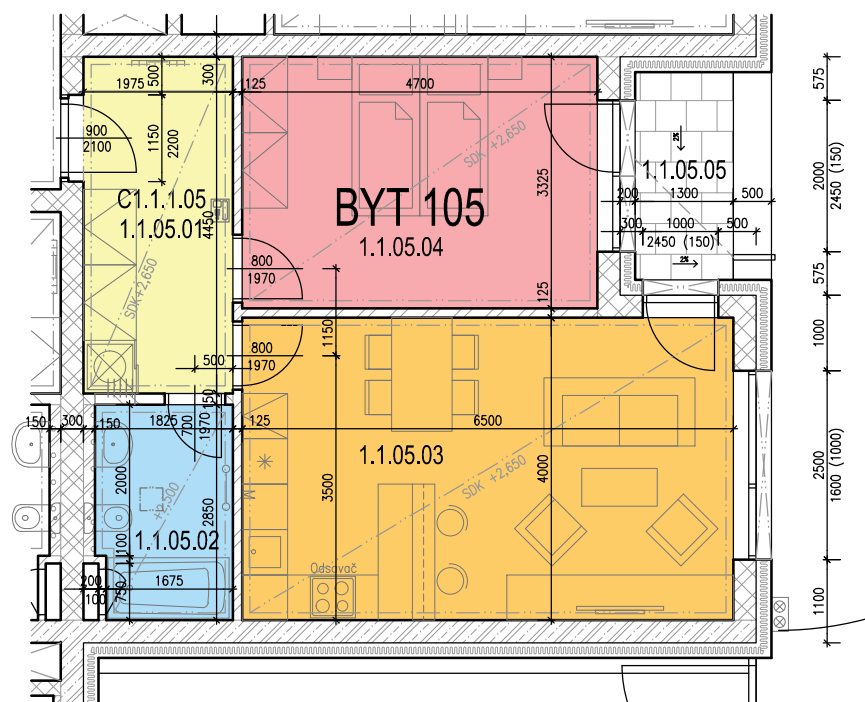

BD C1.1 - 1.NP - BYT 105

LEGENDA MÍSTNOSTÍ

OZN.	ÚČEL MÍSTNOSTI	PLOCHA [m ²]
1.1.05.01	PŘEDSÍŇ	8,79
1.1.05.02	KOUPELNA + WC	5,07
1.1.05.03	OBÝVACÍ POKOJ + KK	26,00
1.1.05.04	LOŽNICE	15,63
1.1.05.05	LODŽIE	3,58

CELKOVÁ PLOCHA

55,49 + 3,58 m² (59,07 m² vč. lodžie)

MALOMĚŘICKÉ NÁBŘEŽÍ

BRNO - MALOMĚŘICE

www.malomerickenabrezi.cz