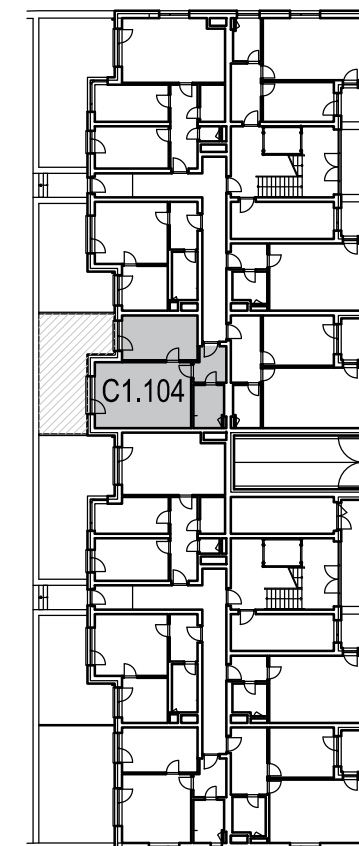

# BD C1.1 - 1.NP - BYT 104

## LEGENDA MÍSTNOSTÍ

OZN.	ÚČEL MÍSTNOSTI	PLOCHA [m <sup>2</sup> ]
1.1.04.01	PŘEDSÍŇ	4,80
1.1.04.02	KOUPELNA+WC	5,64
1.1.04.03	OBÝVACÍ POKOJ S KK	27,73
1.1.04.04	LOŽNICE	14,88
1.1.04.05	TERASA	30,30

**CELKOVÁ PLOCHA** **53,05 + 30,30 m<sup>2</sup>** (83,35 m<sup>2</sup> vč. terasy)