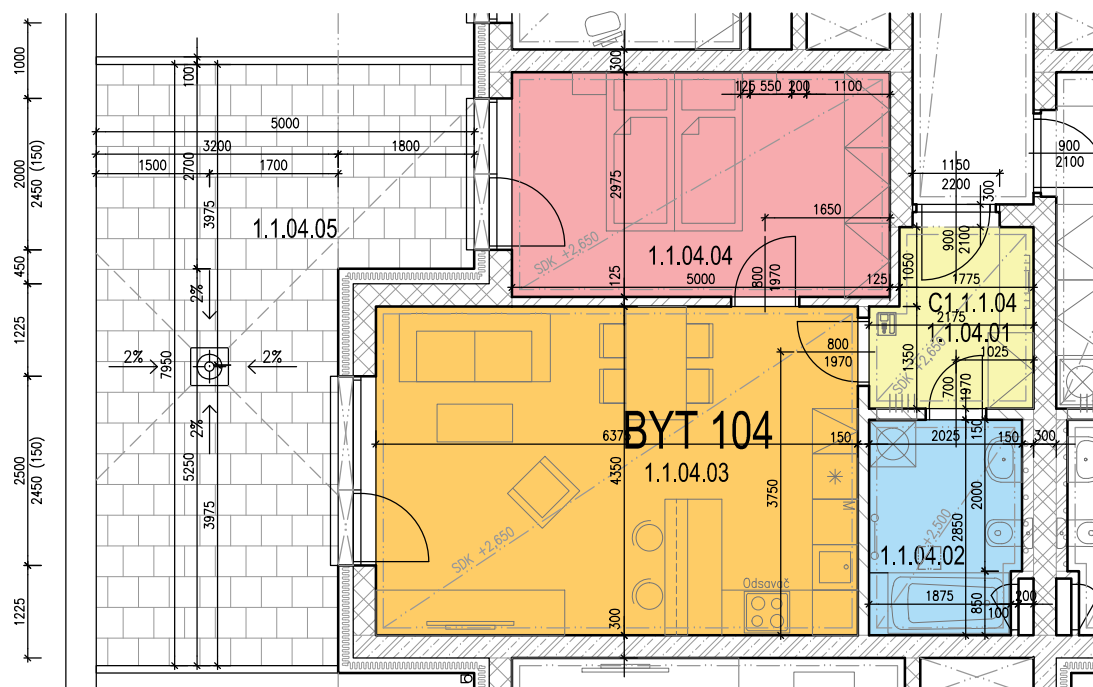

# BD C1.1 - 1.NP - BYT 104

## LEGENDA MÍSTNOSTÍ

OZN.	ÚČEL MÍSTNOSTI	PLOCHA [m <sup>2</sup> ]
1.1.04.01	PŘEDSÍŇ	4,80
1.1.04.02	KOUPELNA+WC	5,64
1.1.04.03	OBÝVACÍ POKOJ S KK	27,73
1.1.04.04	LOŽNICE	14,88
1.1.04.05	TERASA	30,30

**CELKOVÁ PLOCHA** **53,05 + 30,30 m<sup>2</sup>** (83,35 m<sup>2</sup> vč. terasy)