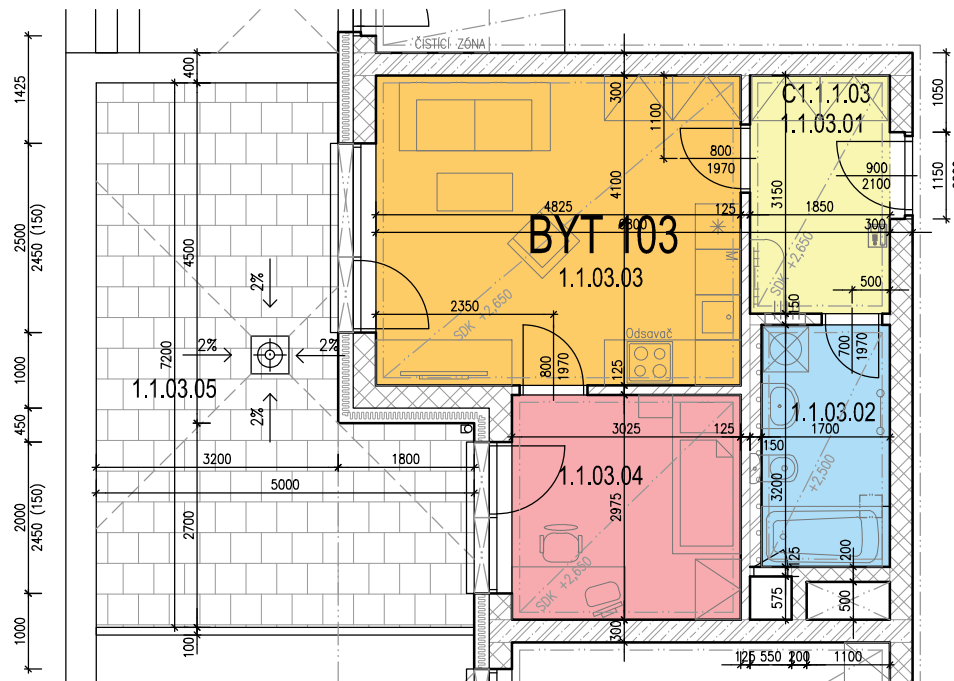

BD C1.1 - 1.NP - BYT 103

LEGENDA MÍSTNOSTÍ

OZN.	ÚČEL MÍSTNOSTI	PLOCHA [m ²]
1.1.03.01	PŘEDSÍŇ	5,83
1.1.03.02	KOUPELNA + WC	5,44
1.1.03.03	OBÝVACÍ POKOJ S KK	19,78
1.1.03.04	POKOJ	9,00
1.1.03.05	TERASA	27,90

CELKOVÁ PLOCHA **40,05 + 27,90 m²** (67,95 m² vč. terasy)

MALOMĚŘICKÉ NÁBŘEŽÍ

BRNO - MALOMĚŘICE

www.malomerickenabrezi.cz