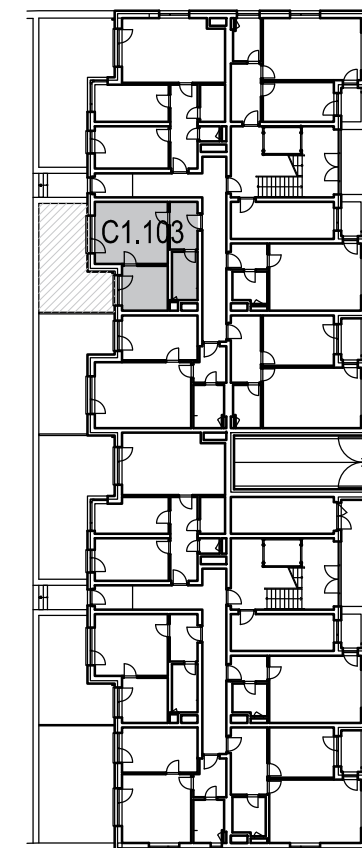

BD C1.1 - 1.NP - BYT 103

LEGENDA MÍSTNOSTÍ

OZN.	ÚČEL MÍSTNOSTI	PLOCHA [m ²]
1.1.03.01	PŘEDSÍŇ	5,83
1.1.03.02	KOUPELNA + WC	5,44
1.1.03.03	OBÝVACÍ POKOJ S KK	19,78
1.1.03.04	POKOJ	9,00
1.1.03.05	TERASA	27,90

CELKOVÁ PLOCHA **40,05 + 27,90 m²** (67,95 m² vč. terasy)

MALOMĚŘICKÉ NÁBŘEŽÍ

BRNO - MALOMĚŘICE

www.malomerickenabrezi.cz