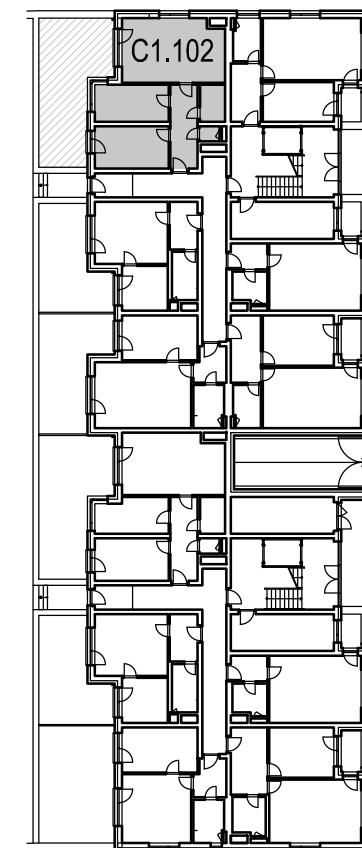

# BD C1.1 - 1.NP - BYT 102

## LEGENDA MÍSTNOSTÍ

OZN.	ÚČEL MÍSTNOSTI	PLOCHA [m <sup>2</sup> ]
1.1.02.01	PŘEDSÍŇ	9,99
1.1.02.02	WC	1,32
1.1.02.03	KOUPELNA	4,10
1.1.02.04	OBÝVACÍ POKOJ + KK	28,23
1.1.02.05	POKOJ	11,94
1.1.02.06	LOŽNICE	13,65
1.1.02.07	TERASA	38,54

**CELKOVÁ PLOCHA** **69,23 + 38,54 m<sup>2</sup>** (107,77 m<sup>2</sup> vč. terasy)

**MALOMĚŘICKÉ NÁBŘEŽÍ**

BRNO - MALOMĚŘICE

[www.malomerickenabrezi.cz](http://www.malomerickenabrezi.cz)