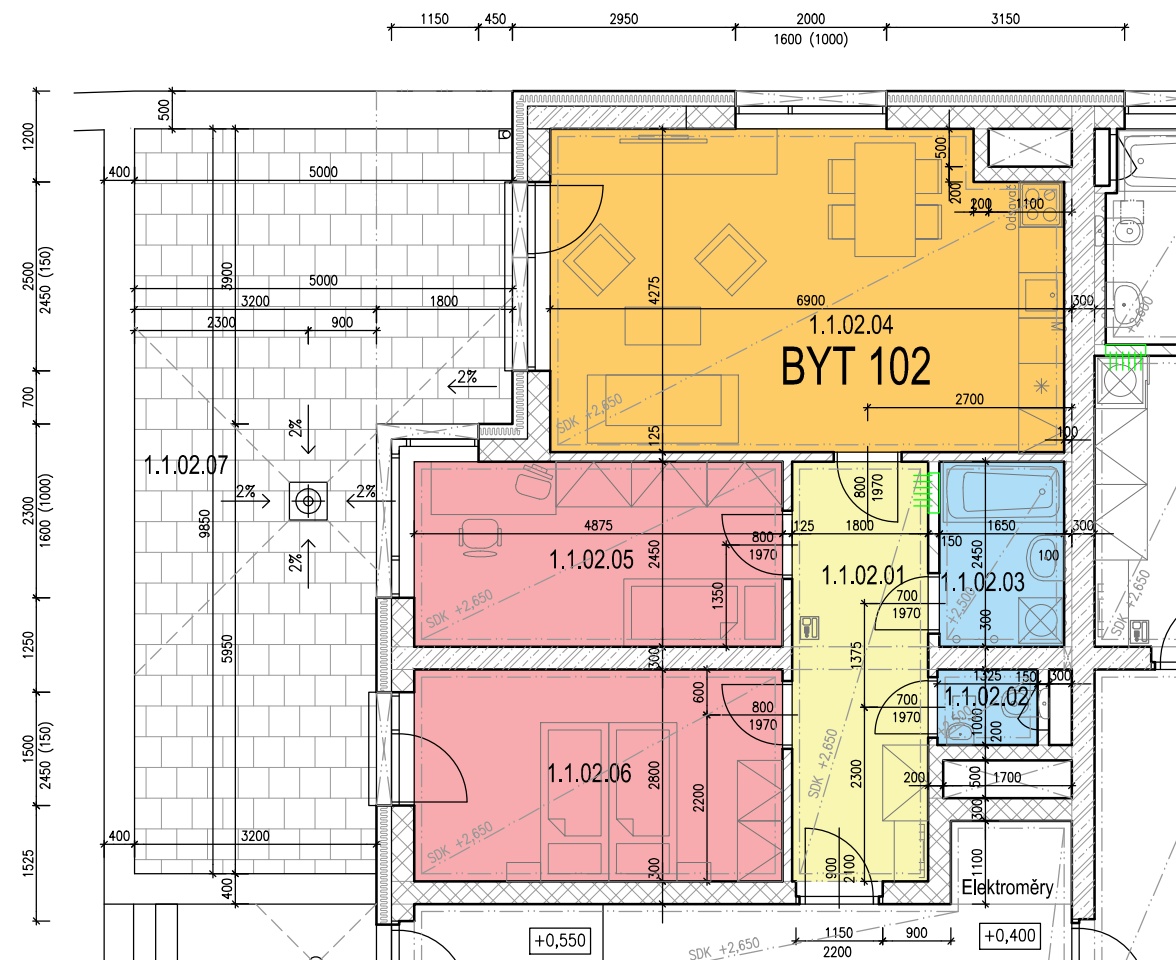

# BD C1.1 - 1.NP - BYT 102

## LEGENDA MÍSTNOSTÍ

OZN.	ÚČEL MÍSTNOSTI	PLOCHA [m <sup>2</sup> ]
1.1.02.01	PŘEDSÍŇ	9,99
1.1.02.02	WC	1,32
1.1.02.03	KOUPELNA	4,10
1.1.02.04	OBÝVACÍ POKOJ + KK	28,23
1.1.02.05	POKOJ	11,94
1.1.02.06	LOŽNICE	13,65
1.1.02.07	TERASA	38,54

**CELKOVÁ PLOCHA** **69,23 + 38,54 m<sup>2</sup>** (107,77 m<sup>2</sup> vč. terasy)

**MALOMĚŘICKÉ NÁBŘEŽÍ**

BRNO - MALOMĚŘICE

[www.malomerickenabrezi.cz](http://www.malomerickenabrezi.cz)