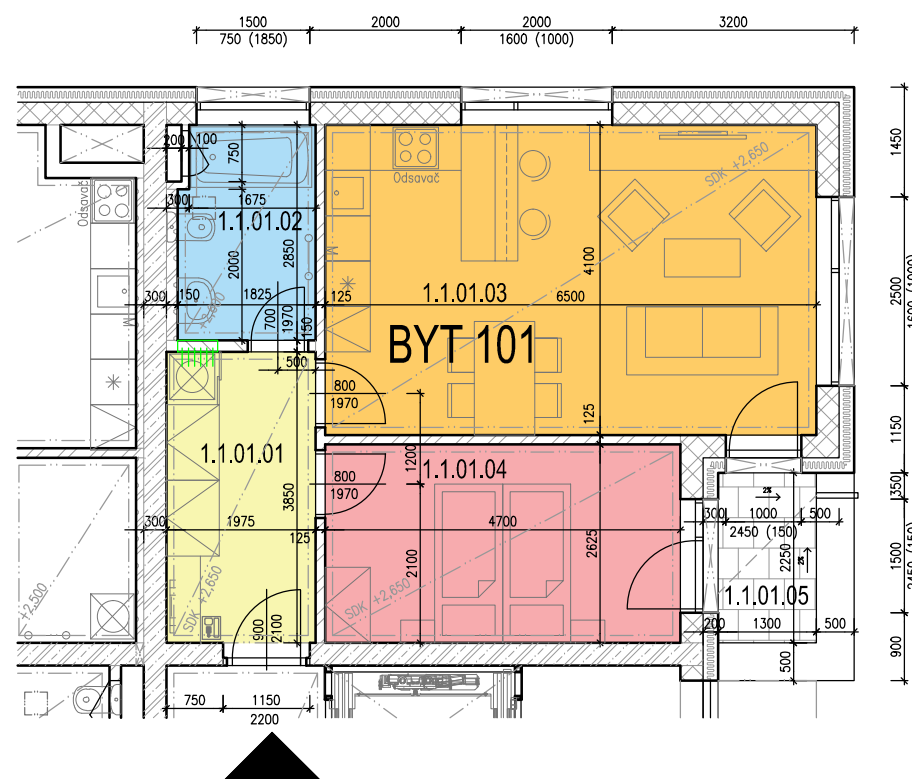

BD C1.1 - 1.NP - BYT 101

LEGENDA MÍSTNOSTÍ

OZN.	ÚČEL MÍSTNOSTI	PLOCHA [m ²]
1.1.01.01	PŘEDSÍŇ	7,60
1.1.01.02	KOUPELNA + WC	5,07
1.1.01.03	OBÝVACÍ POKOJ S KK	26,65
1.1.01.04	LOŽNICE	12,34
1.1.01.05	LODŽIE	2,93

CELKOVÁ PLOCHA

51,66 + 2,93 m² (54,59 m² vč. lodžie)

MALOMĚŘICKÉ NÁBŘEŽÍ

BRNO - MALOMĚŘICE

www.malomerickenabrezi.cz