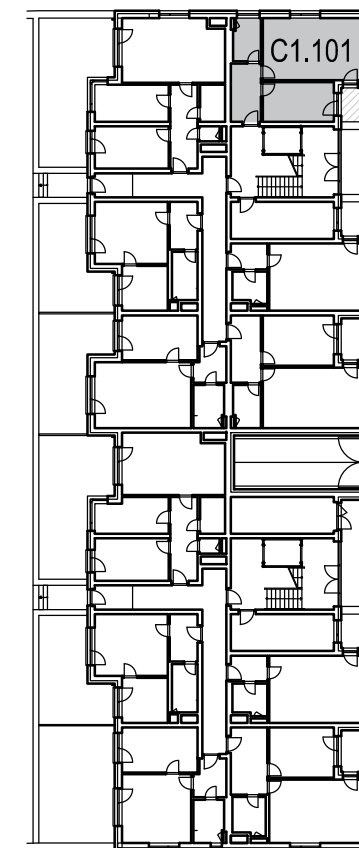

BD C1.1 - 1.NP - BYT 101

LEGENDA MÍSTNOSTÍ

OZN.	ÚČEL MÍSTNOSTI	PLOCHA [m ²]
1.1.01.01	PŘEDSÍŇ	7,60
1.1.01.02	KOUPELNA + WC	5,07
1.1.01.03	OBÝVACÍ POKOJ S KK	26,65
1.1.01.04	LOŽNICE	12,34
1.1.01.05	LODŽIE	2,93

CELKOVÁ PLOCHA

51,66 + 2,93 m² (54,59 m² vč. lodžie)

MALOMĚŘICKÉ NÁBŘEŽÍ

BRNO - MALOMĚŘICE

www.malomerickenabrezi.cz