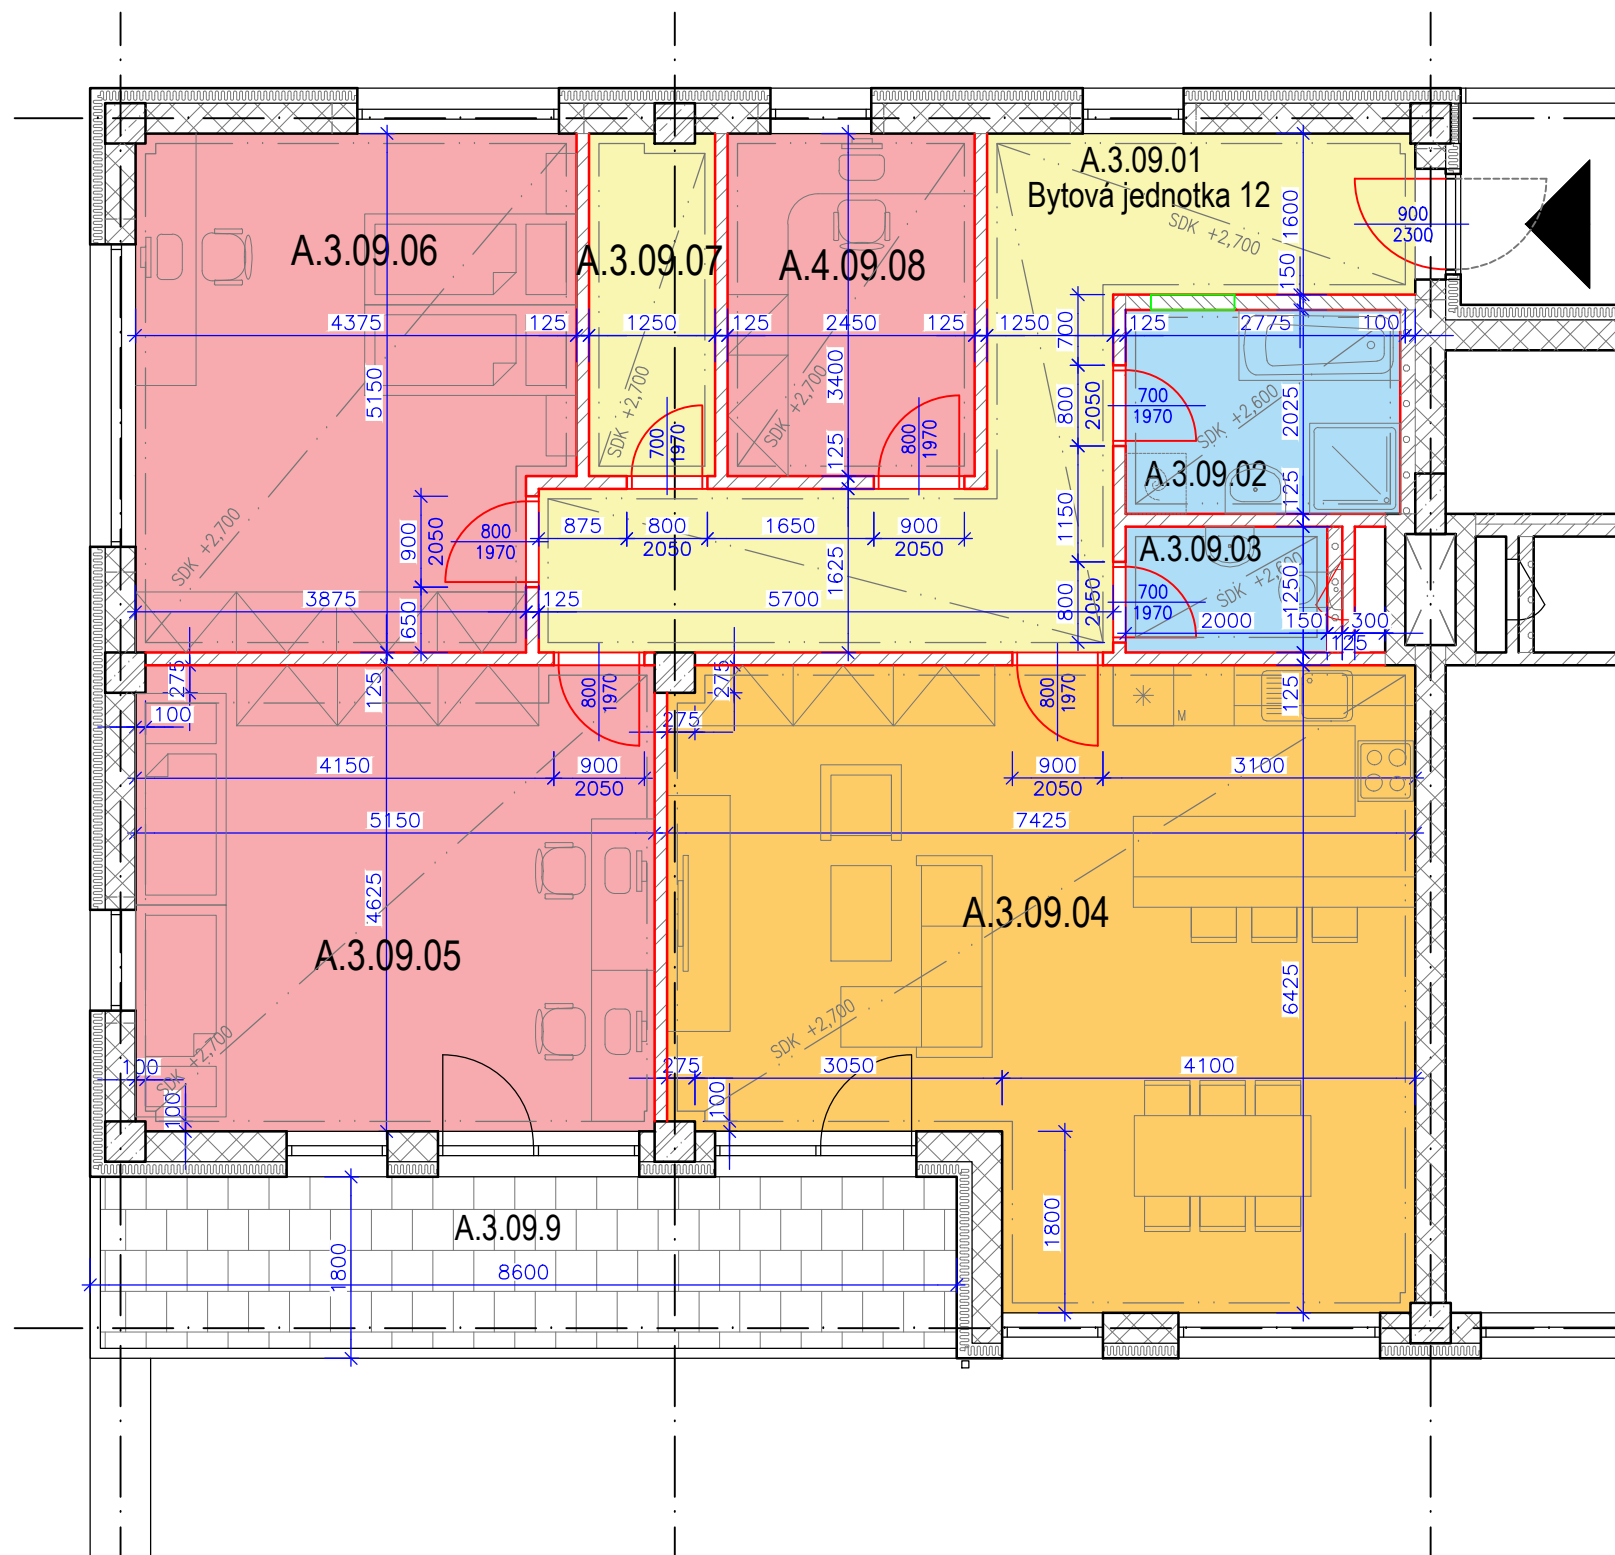

BD A1 - 3.NP - A.3.09

LEGENDA MÍSTNOSTÍ

OZN.	ÚČEL MÍSTNOSTI	PLOCHA [m ²]
GARÁŽ		
A.3.09.01	PŘEDSÍŇ	18,46
A.4.09.02	KOUPELNA	5,52
A.4.09.03	WC	2,50
A.4.09.04	OBÝVACÍ POKOJ + KK	41,61
A.4.09.05	POKOJ	23,78
A.4.09.06	LOŽNICE	21,64
A.4.09.07	KOMORA	4,21
A.4.09.08	PRACOVNA	8,33
A.4.09.09	TERASA	14,45

CELKOVÁ PLOCHA 126,05 + 14,45

KLIENT