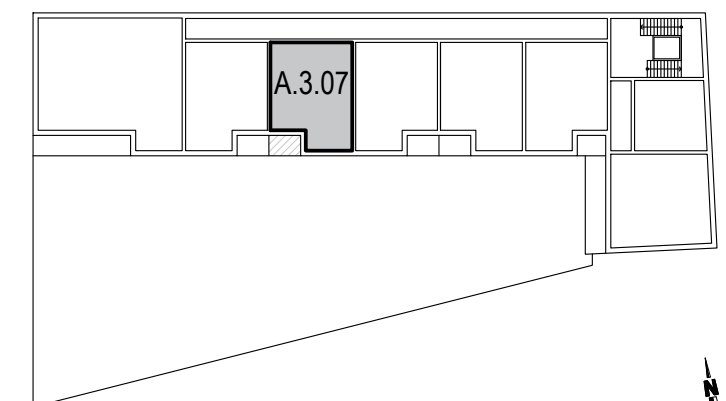

BD A1 - 3.NP - A.3.07

LEGENDA MÍSTNOSTÍ

OZN.	ÚČEL MÍSTNOSTI	PLOCHA [m²]
	GARÁŽ	
A.3.07.01	PŘEDSÍŇ	8,10
A.3.07.02	ŠATNA	4,65
A.3.07.03	KOUPELNA	4,28
A.3.07.04	WC	2,12
A.3.07.05	OBÝVACÍ POKOJ + KK	26,33
A.3.07.06	LOŽNICE	13,75
A.3.07.07	TERASA	4,68
CELKOVÁ PLOCHA		59,23+4,68

KLIENT

MALOMĚŘICKÉ NÁBŘEŽÍ

BRNO - MALOMĚŘICE

www.malomerickenabrezi.cz