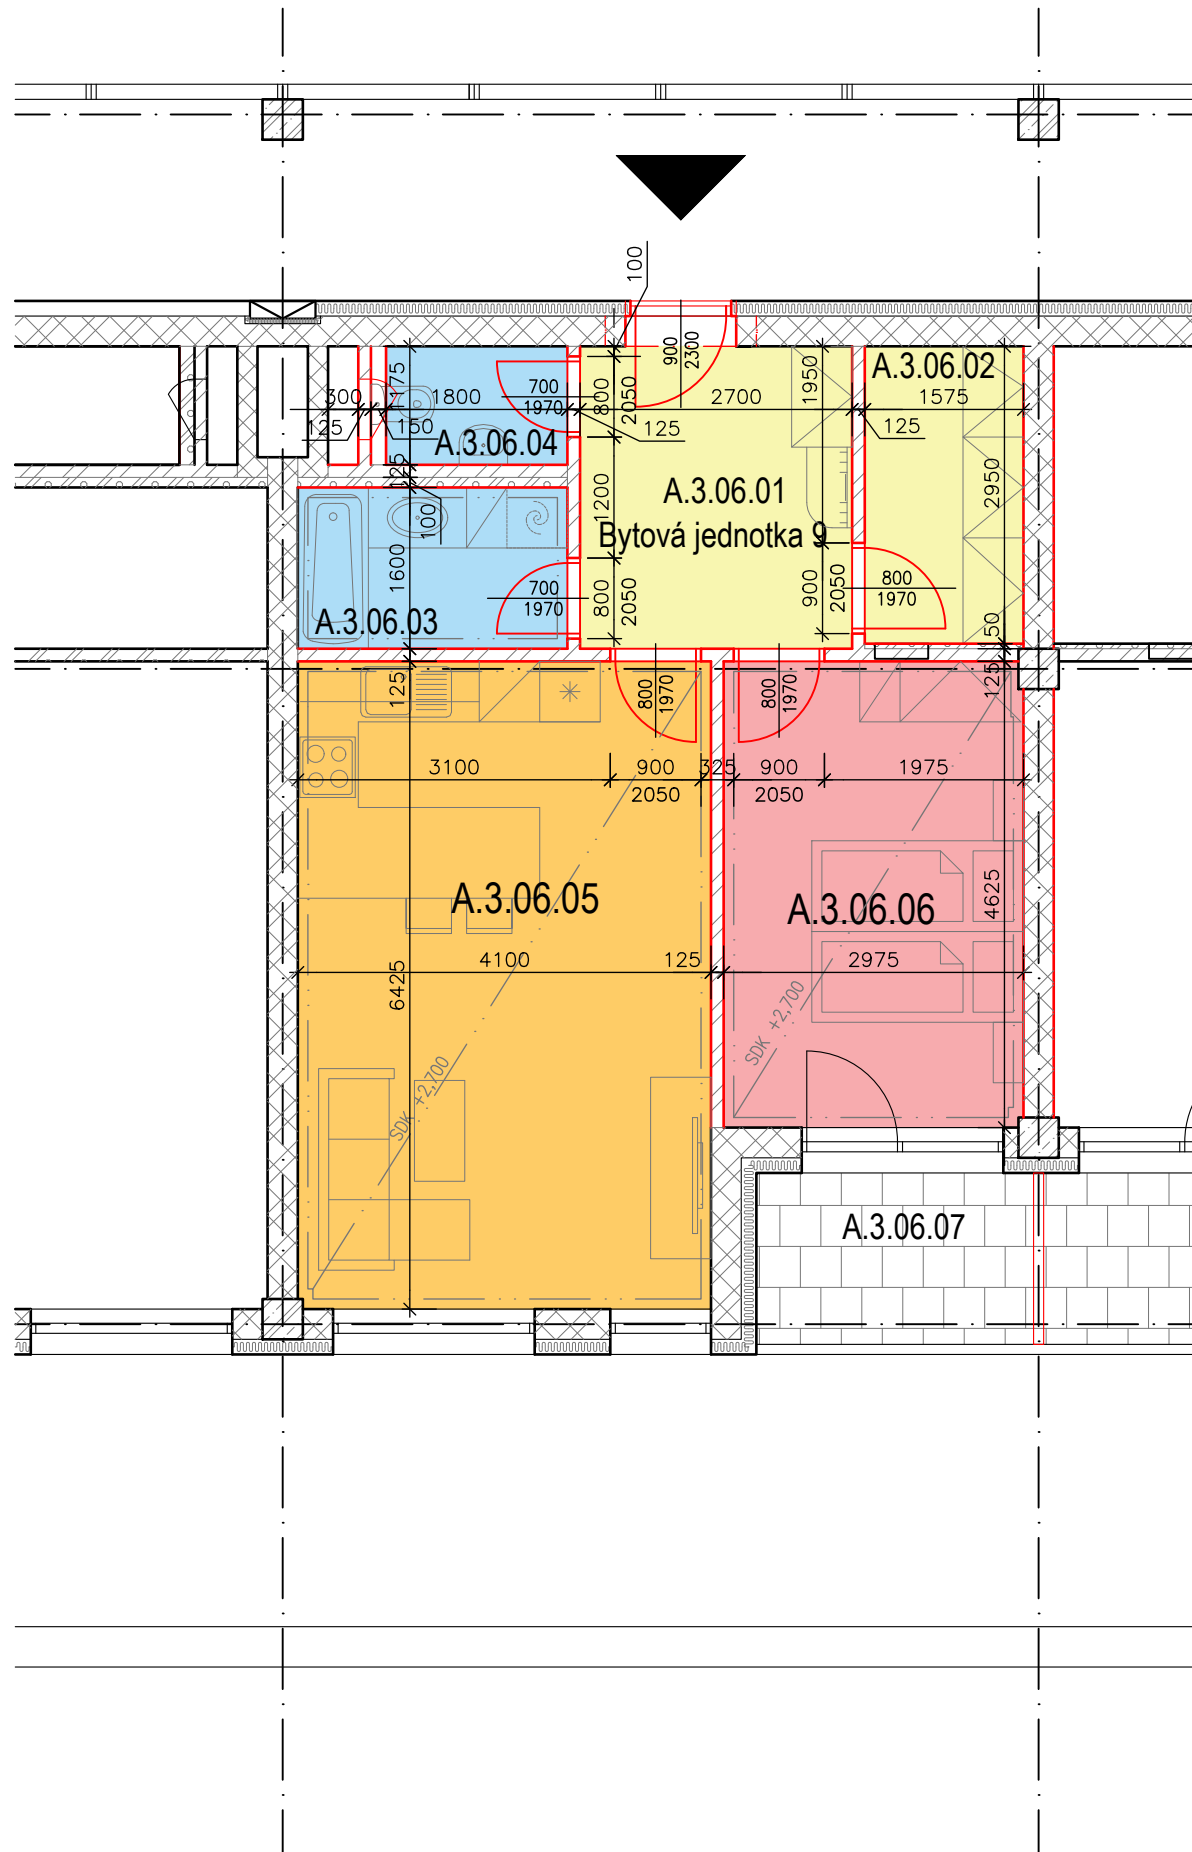

BD A1 - 3.NP - A.3.06

LEGENDA MÍSTNOSTÍ

OZN.	ÚČEL MÍSTNOSTI	PLOCHA [m ²]
GARÁŽ		
A.4.06.01	PŘEDSÍŇ	8,10
A.4.06.02	ŠATNA	4,65
A.4.06.03	KOUPELNA	4,28
A.4.06.04	WC	2,12
A.4.06.05	OBÝVACÍ POKOJ + KK	26,33
A.4.06.06	LOŽNICE	13,75
A.4.06.07	TERASA	4,68

CELKOVÁ PLOCHA 59,23+4,68

KLIENT

MALOMĚŘICKÉ NÁBŘEŽÍ

BRNO - MALOMĚŘICE

www.malomerickenabrezi.cz