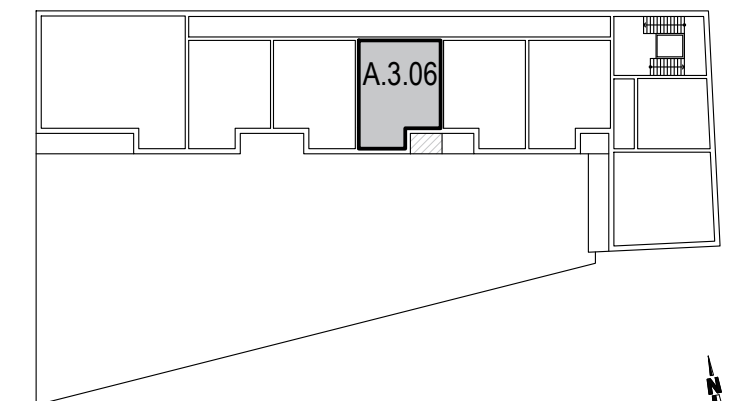

KLIENT

_____

MALOMĚŘICKÉ NÁBŘEŽÍ

BRNO - MALOMĚŘICE

www.malomerickenabrezi.cz