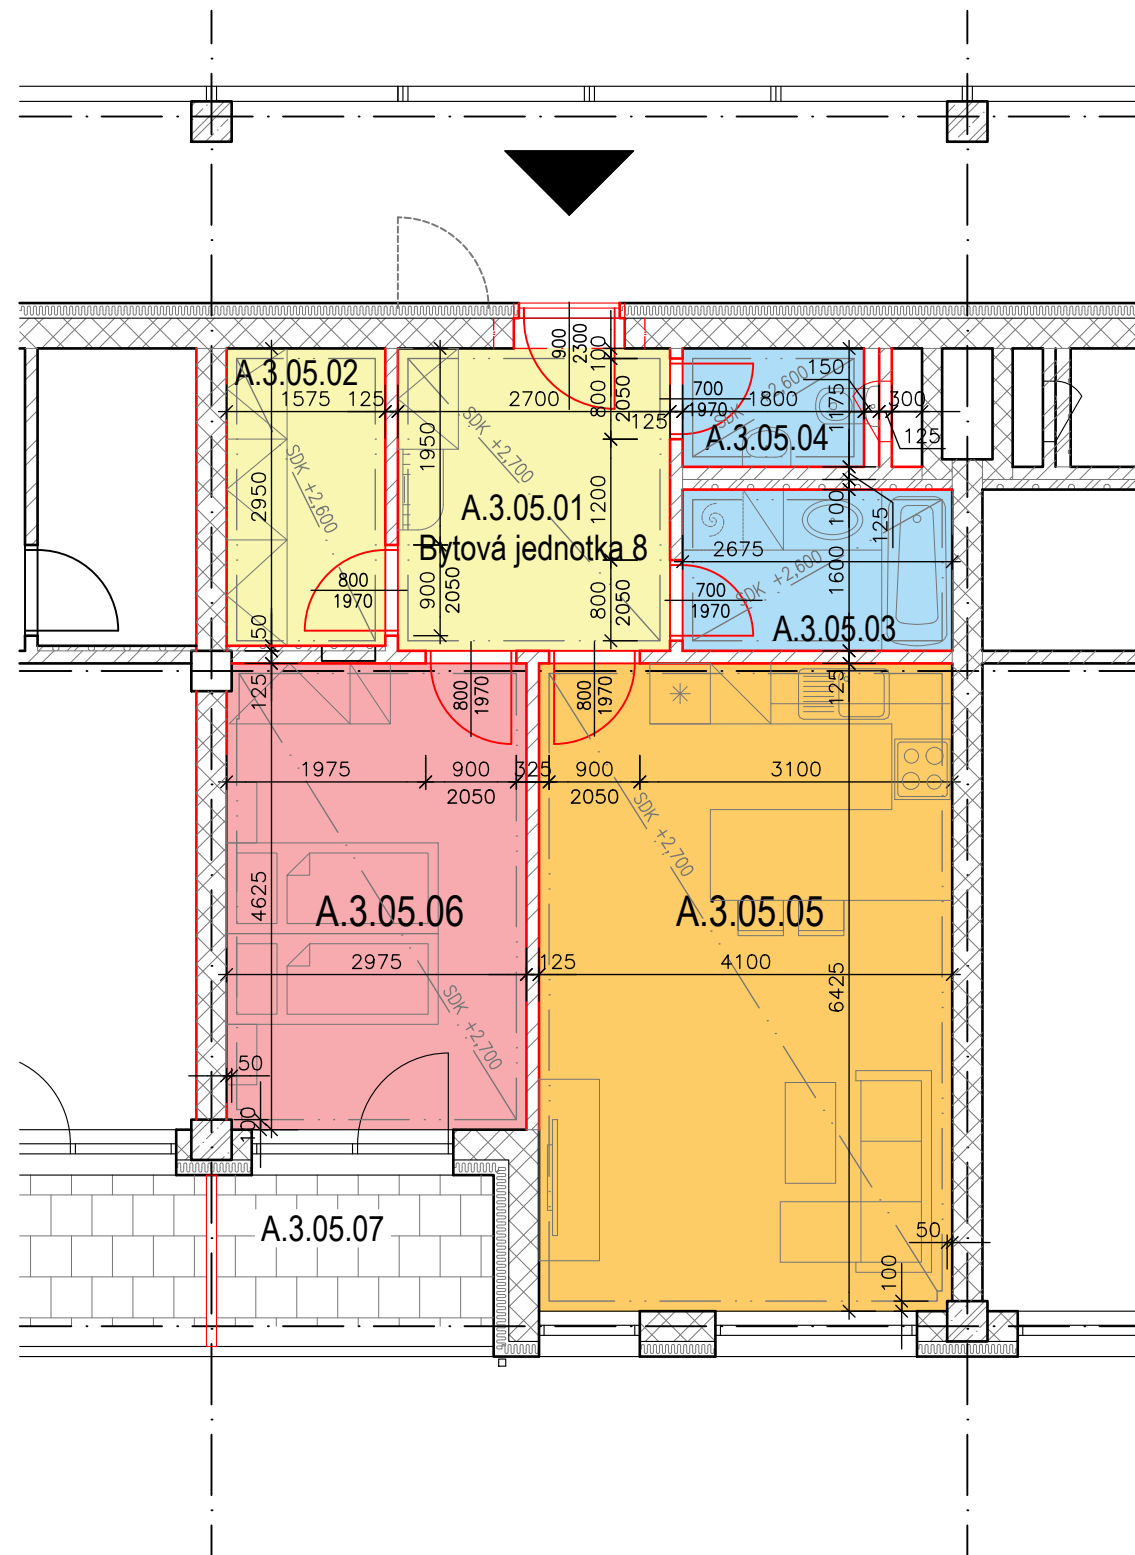

BD A1 - 3.NP - A.3.05

LEGENDA MÍSTNOSTÍ

OZN.	ÚČEL MÍSTNOSTI	PLOCHA [m ²]
	GARÁŽ	
A.3.05.01	PŘEDSÍŇ	8,10
A.3.05.02	ŠATNA	4,65
A.3.05.03	KOUPELNA	4,28
A.3.05.04	WC	2,12
A.3.05.05	OBÝVACÍ POKOJ + KK	26,33
A.3.05.06	LOŽNICE	13,75
A.3.05.07	TERASA	4,68

CELKOVÁ PLOCHA 59,23+4,68

KLIENT

MALOMĚŘICKÉ NÁBŘEŽÍ

BRNO - MALOMĚŘICE

www.malomerickenabrezi.cz