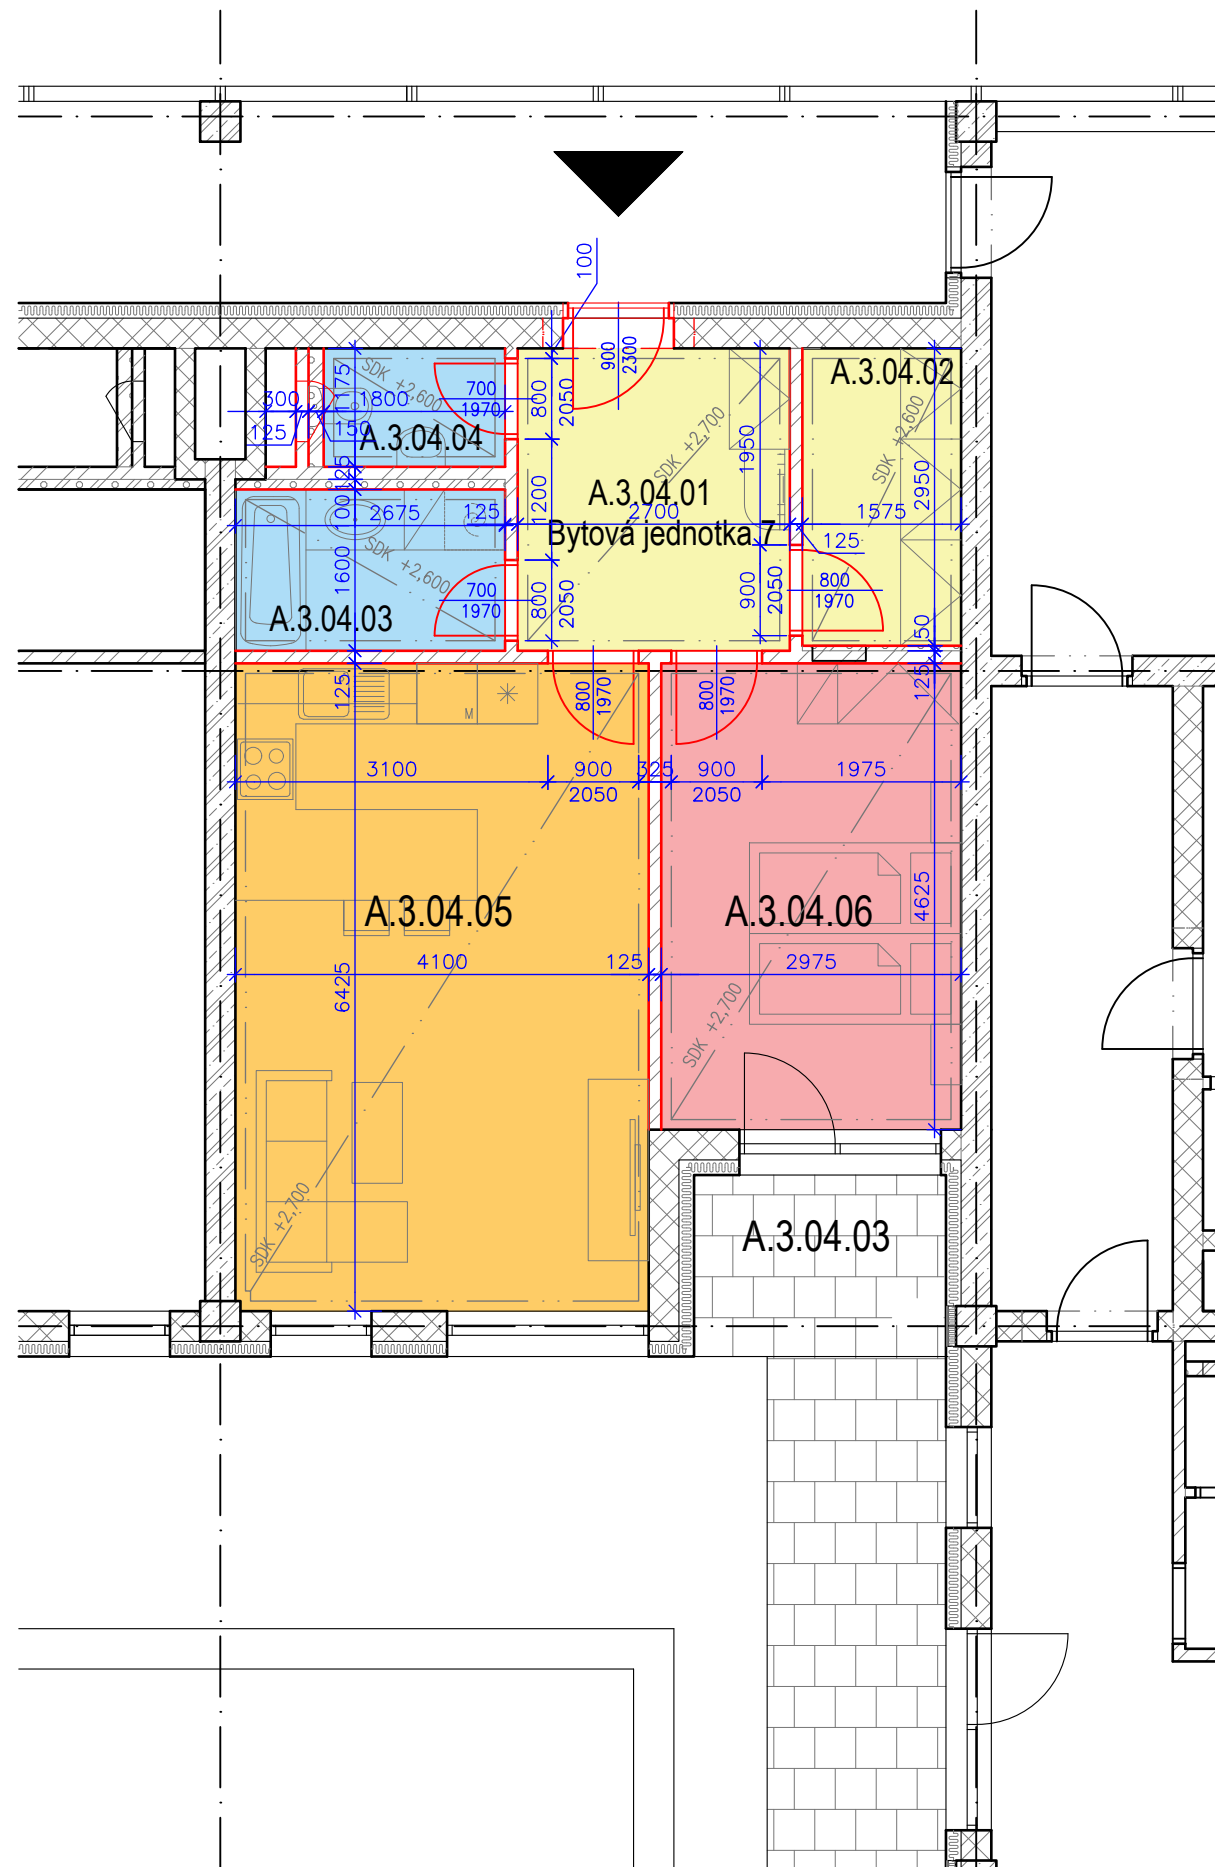

BD A1 - 3.NP - A.3.04

LEGENDA MÍSTNOSTÍ

OZN.	ÚČEL MÍSTNOSTI	PLOCHA [m ²]
GARÁŽ		
A.4.04.01	PŘEDSÍŇ	8,10
A.4.04.02	ŠATNA	4,65
A.4.04.03	KOUPELNA	4,28
A.4.04.04	WC	2,12
A.4.04.05	OBÝVACÍ POKOJ + KK	26,33
A.4.04.06	LOŽNICE	13,75
A.4.04.07	TERASA	4,50
CELKOVÁ PLOCHA		59,23+4,50