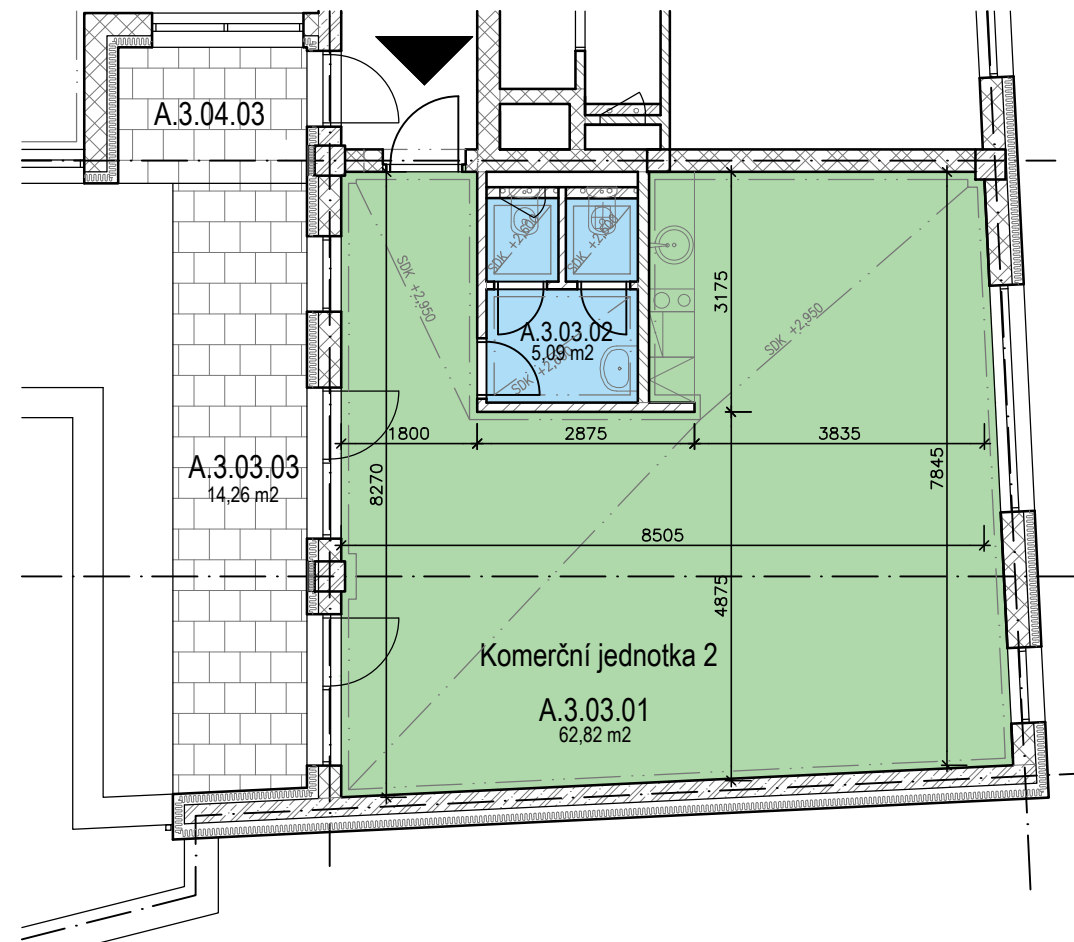

# BD A1 - 3.NP - A.3.03

## LEGENDA MÍSTNOSTÍ

OZN.	ÚČEL MÍSTNOSTI	PLOCHA (m <sup>2</sup> )
	<b>GARÁŽ</b>	
A.3.02.01	KANCELÁŘ	62,82
A.3.02.02	WC + ÚK	5,09
A.3.02.03	TERASA	14,26
<b>CELKOVÁ PLOCHA</b>		<b>67,91 + 14,26</b>

**MALOMĚŘICKÉ NÁBŘEŽÍ**