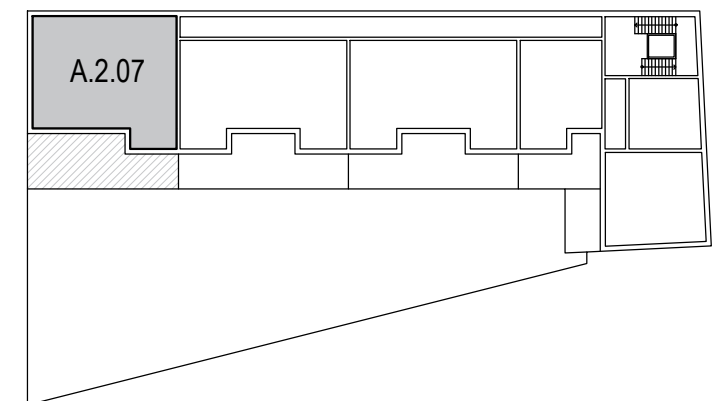

# BD A1 - 2.NP - A.2.07

## LEGENDA MÍSTNOSTÍ

OZN.	ÚČEL MÍSTNOSTI	PLOCHA (m <sup>2</sup> )
<b>GARÁŽ</b>		
A.2.07.01	KANCELÁŘ	119,00
A.2.07.02	WC MUŽI	3,85
A.2.07.03	WC ŽENY + ÚK	6,19
A.2.07.04	TERASA	49,23
<b>CELKOVÁ PLOCHA</b>		<b>129,04 + 49,23</b>