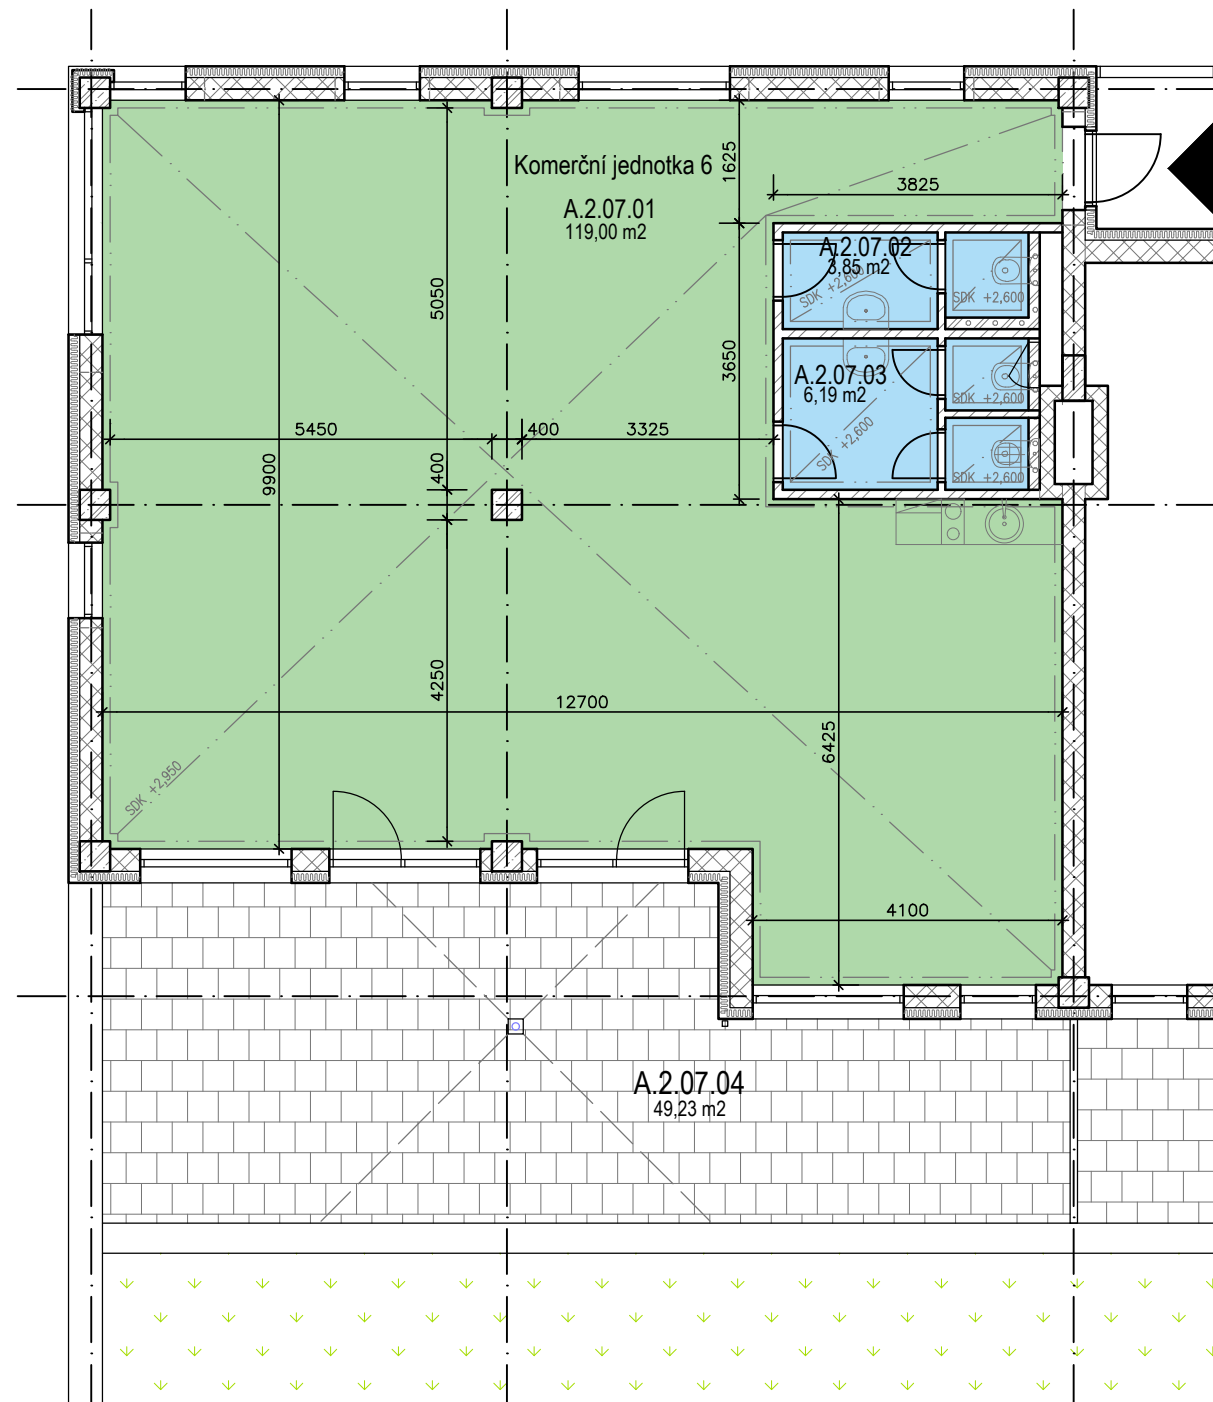

# BD A1 - 2.NP - A.2.07

## LEGENDA MÍSTNOSTÍ

OZN.	ÚČEL MÍSTNOSTI	PLOCHA (m <sup>2</sup> )
<b>GARÁŽ</b>		
A.2.07.01	KANCELÁŘ	119,00
A.2.07.02	WC MUŽI	3,85
A.2.07.03	WC ŽENY + ÚK	6,19
A.2.07.04	TERASA	49,23
<b>CELKOVÁ PLOCHA</b>		<b>129,04 + 49,23</b>