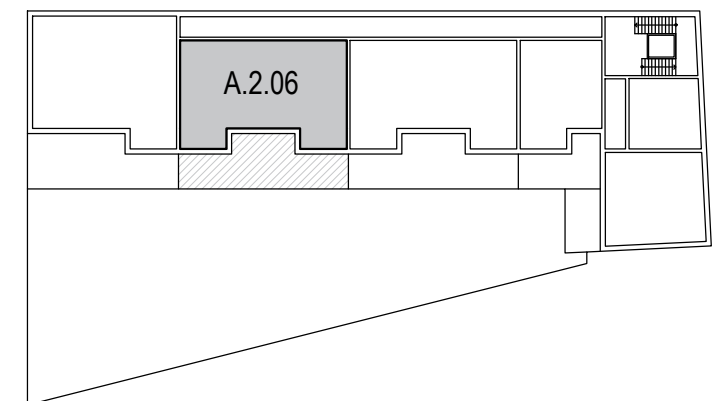

# BD A1 - 2.NP - A.2.06

## LEGENDA MÍSTNOSTÍ

| OZN.                  | ÚČEL MÍSTNOSTI | PLOCHA (m <sup>2</sup> ) |
|-----------------------|----------------|--------------------------|
| <b>GARÁŽ</b>          |                |                          |
| A.2.06.01             | KANCELÁŘ       | 114,70                   |
| A.2.06.02             | WC MUŽI        | 4,01                     |
| A.2.06.03             | WC ŽENY + ÚK   | 6,19                     |
| A.2.06.04             | TERASA         | 50,31                    |
| <b>CELKOVÁ PLOCHA</b> |                | <b>124,90 + 50,31</b>    |