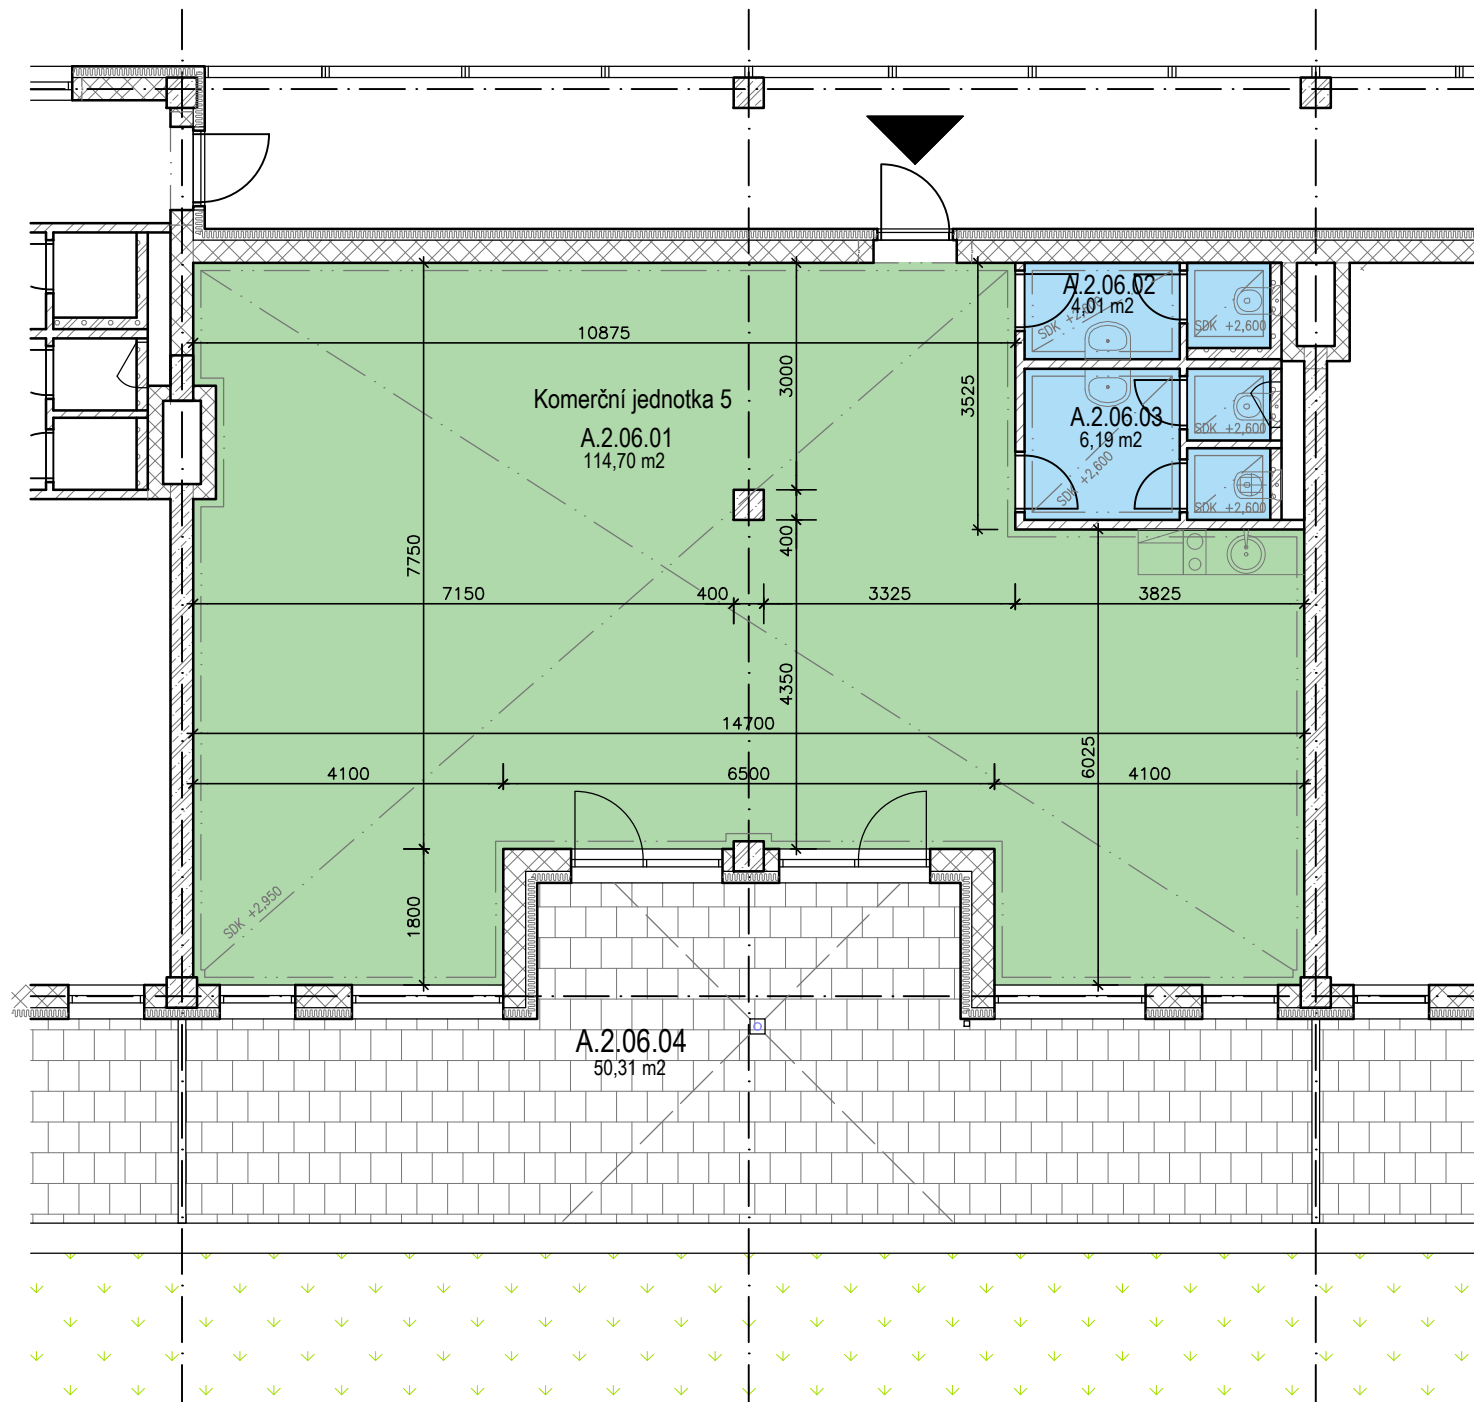

# BD A1 - 2.NP - A.2.06

## LEGENDA MÍSTNOSTÍ

| OZN.                  | ÚČEL MÍSTNOSTI | PLOCHA (m <sup>2</sup> ) |
|-----------------------|----------------|--------------------------|
| <b>GARÁŽ</b>          |                |                          |
| A.2.06.01             | KANCELÁŘ       | 114,70                   |
| A.2.06.02             | WC MUŽI        | 4,01                     |
| A.2.06.03             | WC ŽENY + ÚK   | 6,19                     |
| A.2.06.04             | TERASA         | 50,31                    |
| <b>CELKOVÁ PLOCHA</b> |                | <b>124,90 + 50,31</b>    |