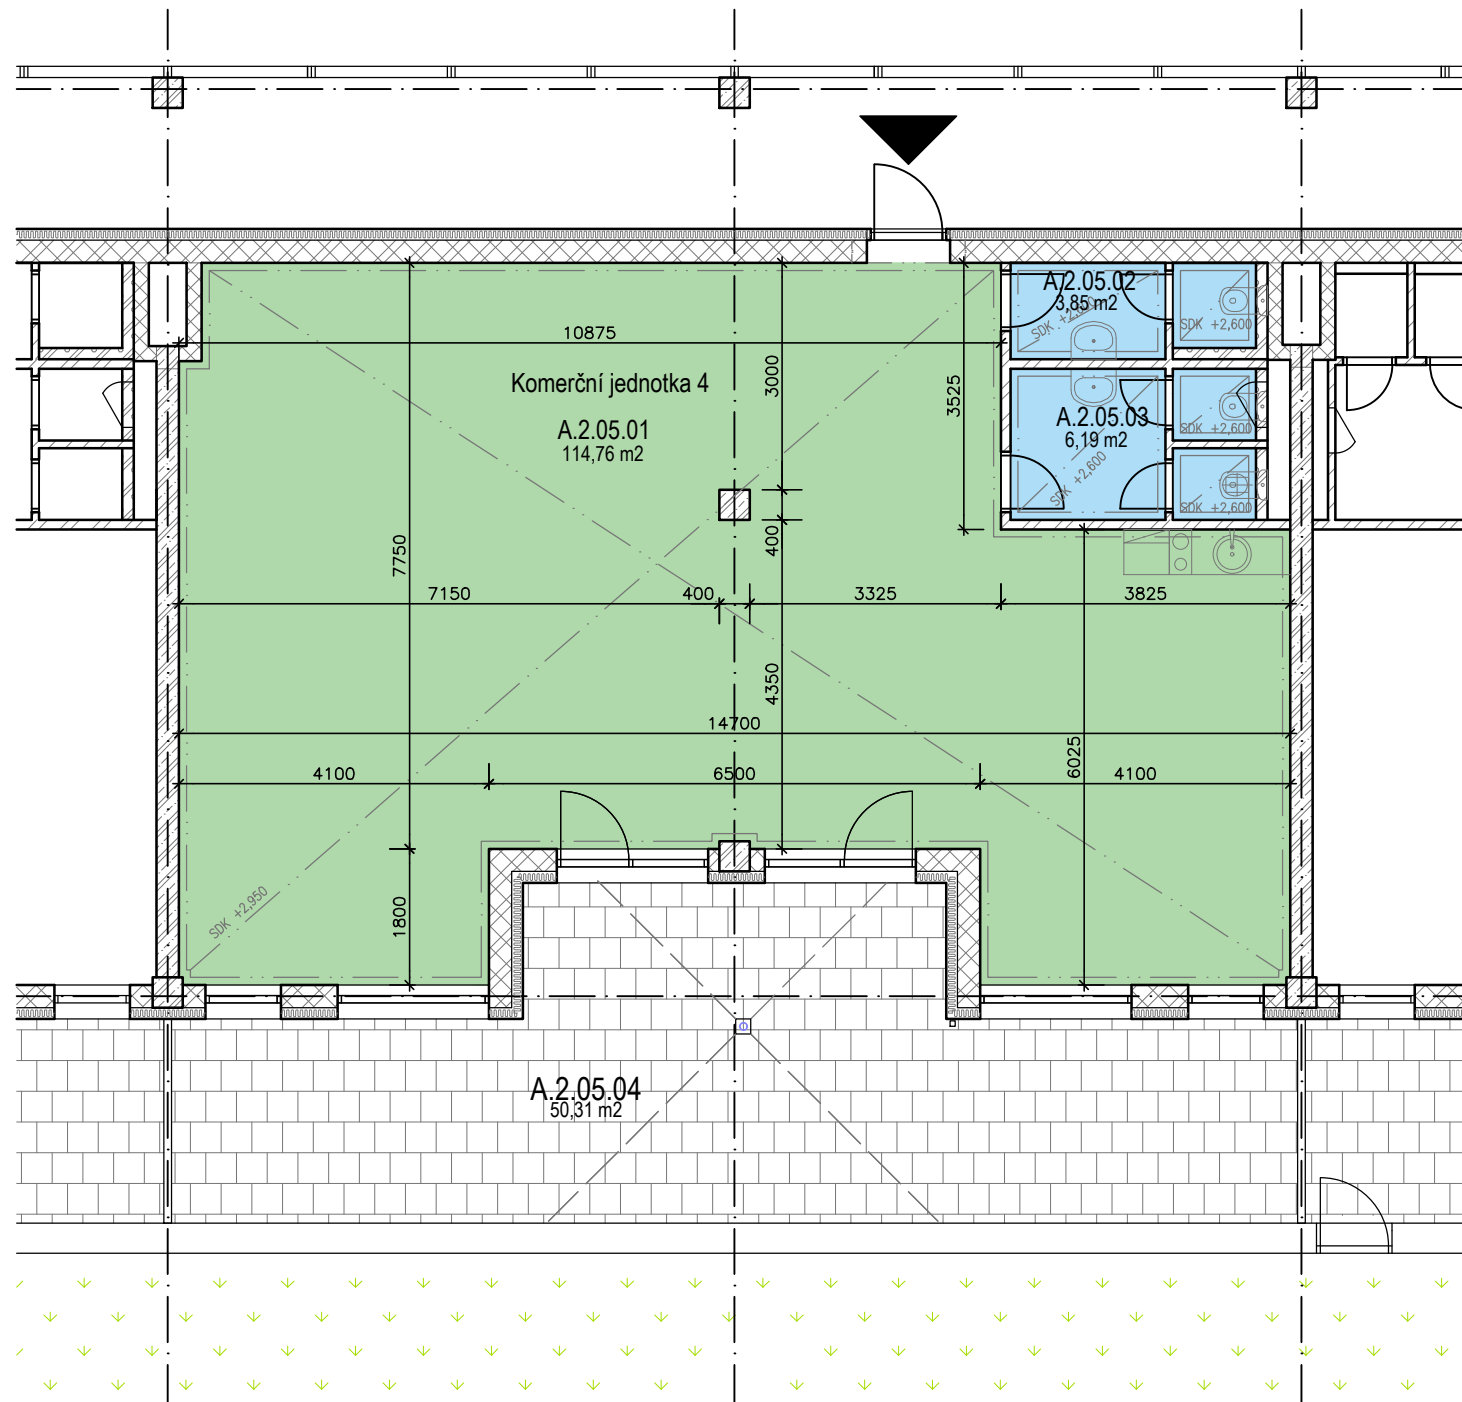

BD A1 - 2.NP - A.2.05

LEGENDA MÍSTNOSTÍ

OZN.	ÚČEL MÍSTNOSTI	PLOCHA (m ²)
	GARÁŽ	
A.2.05.01	KANCELÁŘ	114,76
A.2.05.02	WC MUŽI	4,01
A.2.05.03	WC ŽENY + ÚK	6,19
A.2.05.04	TERASA	50,31
CELKOVÁ PLOCHA		124,96 + 50,31