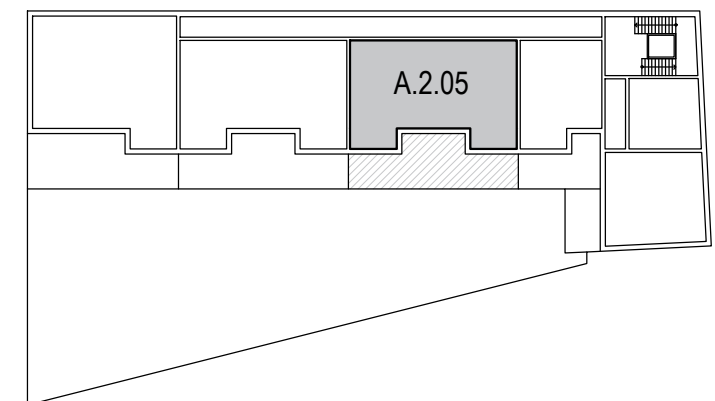

BD A1 - 2.NP - A.2.05

LEGENDA MÍSTNOSTÍ

OZN.	ÚČEL MÍSTNOSTI	PLOCHA (m ²)
	GARÁŽ	
A.2.05.01	KANCELÁŘ	114,76
A.2.05.02	WC MUŽI	4,01
A.2.05.03	WC ŽENY + ÚK	6,19
A.2.05.04	TERASA	50,31
CELKOVÁ PLOCHA		124,96 + 50,31