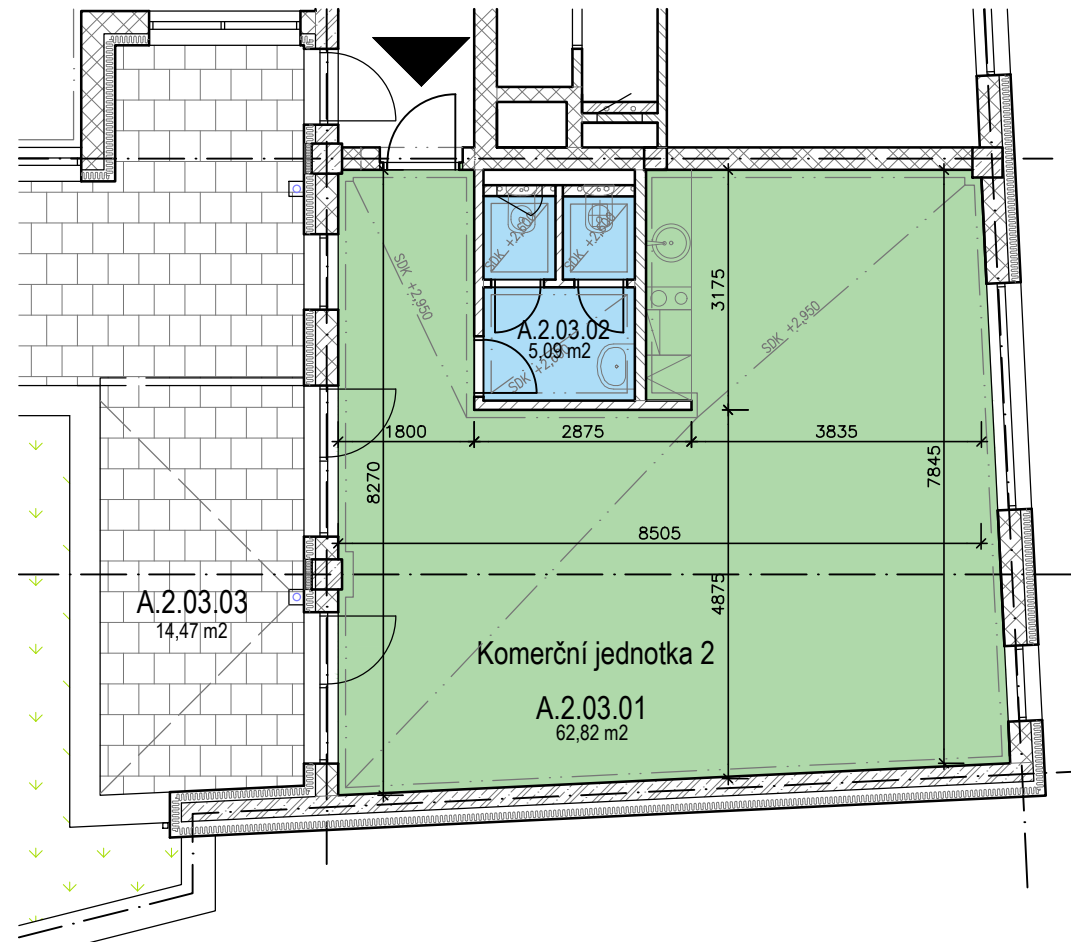

# BD A1 - 2.NP - A.2.03

## LEGENDA MÍSTNOSTÍ

OZN.	ÚČEL MÍSTNOSTI	PLOCHA (m <sup>2</sup> )
	<b>GARÁŽ</b>	
A.2.02.01	KANCELÁŘ	62,82
A.2.02.02	WC + ÚK	5,09
A.2.02.03	TERASA	14,47
<b>CELKOVÁ PLOCHA</b>		<b>67,91 + 14,47</b>

**MALOMĚŘICKÉ NÁBŘEŽÍ**