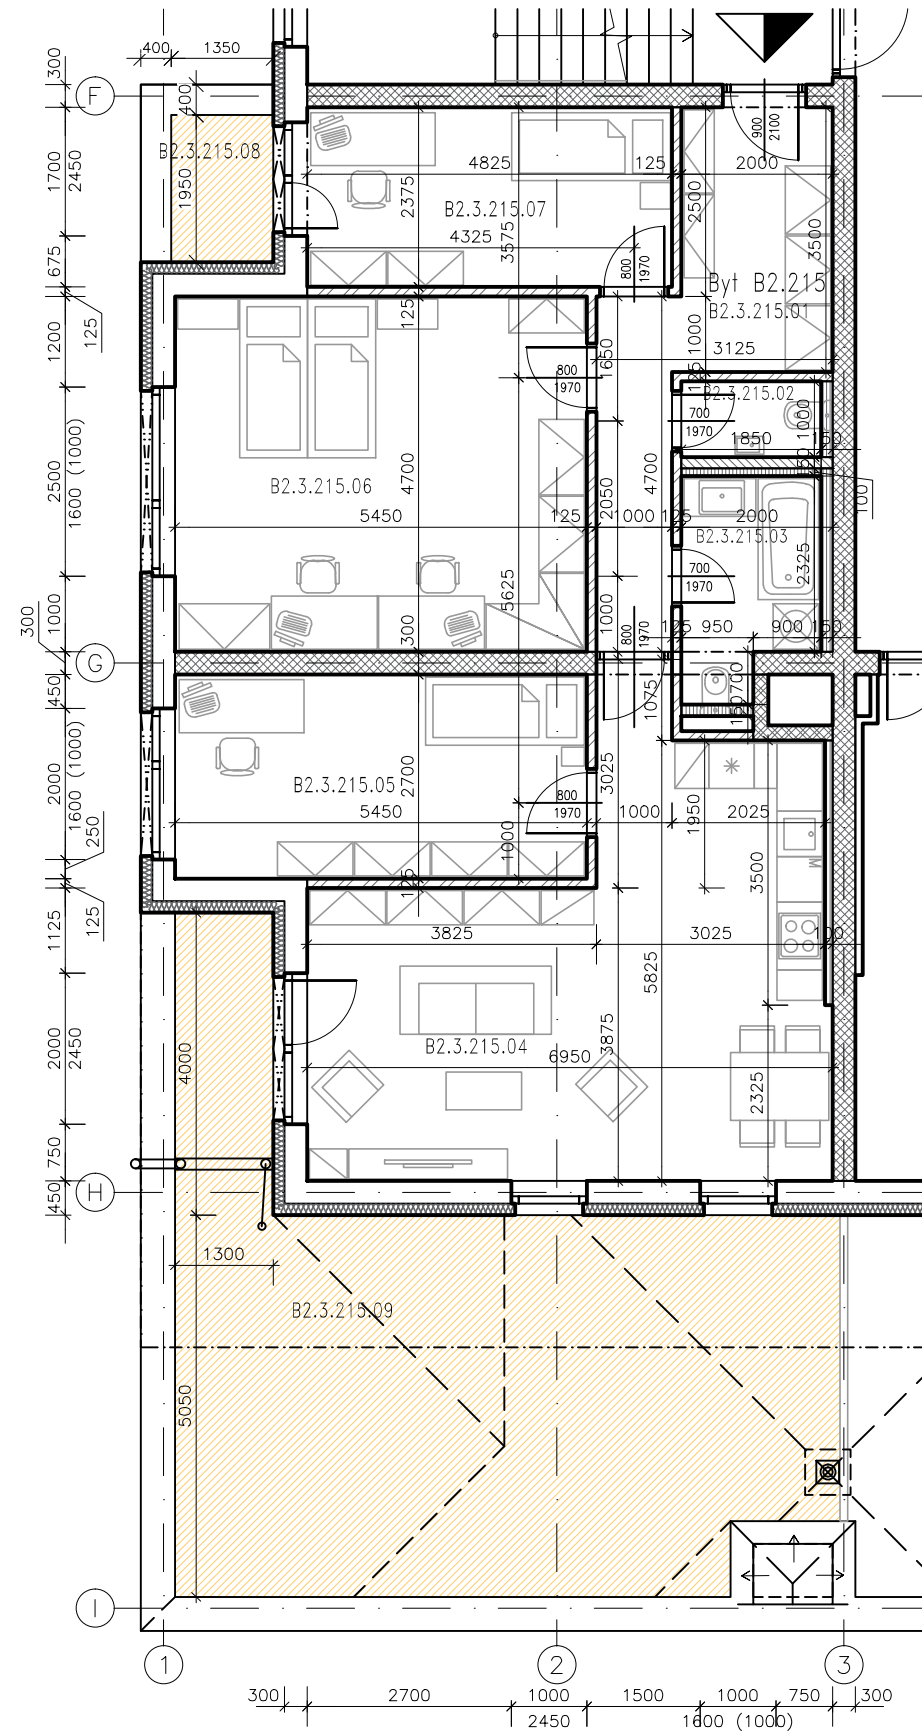

# BD B2 - 3.NP - B2.215

## LEGENDA MÍSTNOSTÍ

| B2.215      | BYT B2.215              |       |
|-------------|-------------------------|-------|
| B2.3.215.01 | zádveř                  | 11,82 |
| B2.3.215.02 | wc                      | 1,85  |
| B2.3.215.03 | koupelna                | 4,97  |
| B2.3.215.04 | obývací pokoj s kuchyní | 33,75 |
| B2.3.215.05 | pokoj                   | 14,72 |
| B2.3.215.06 | ložnice                 | 25,62 |
| B2.3.215.07 | pokoj                   | 11,46 |
| B2.3.215.08 | balkon                  | 2,63  |
| B2.3.215.09 | balkon                  | 48,19 |

**CELKOVÁ PLOCHA  
SKLEPNÍ KÓJE  
PARKOVACÍ STÁNÍ V GARÁŽI**

104,19+52,1 (155,01 m<sup>2</sup> vč. balkonu)

**MALOMĚŘICKÉ NÁBŘEŽÍ**  
BRNO - MALOMĚŘICE

[www.malomerickenabrezi.cz](http://www.malomerickenabrezi.cz)

1:100