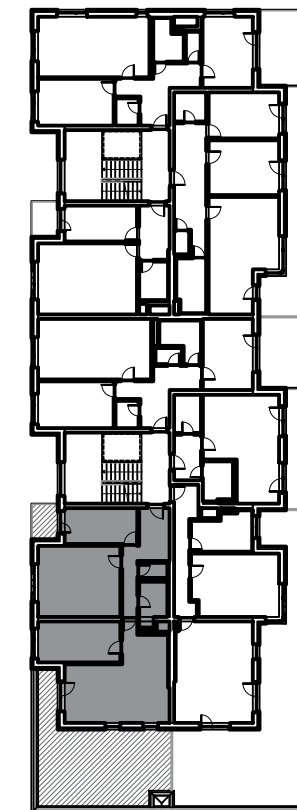

# BD B2 - 3.NP - B2.215

## LEGENDA MÍSTNOSTÍ

| B2.215      | BYT B2.215              |       |
|-------------|-------------------------|-------|
| B2.3.215.01 | zádveř                  | 11,82 |
| B2.3.215.02 | wc                      | 1,85  |
| B2.3.215.03 | koupelna                | 4,97  |
| B2.3.215.04 | obývací pokoj s kuchyní | 33,75 |
| B2.3.215.05 | pokoj                   | 14,72 |
| B2.3.215.06 | ložnice                 | 25,62 |
| B2.3.215.07 | pokoj                   | 11,46 |
| B2.3.215.08 | balkon                  | 2,63  |
| B2.3.215.09 | balkon                  | 48,19 |

**CELKOVÁ PLOCHA  
SKLEPNÍ KÓJE  
PARKOVACÍ STÁNÍ V GARÁŽI**

104,19+52,1 (155,01 m<sup>2</sup> vč. balkonu)

**MALOMĚŘICKÉ NÁBŘEŽÍ**  
BRNO - MALOMĚŘICE

[www.malomerickenabrezi.cz](http://www.malomerickenabrezi.cz)

1:100