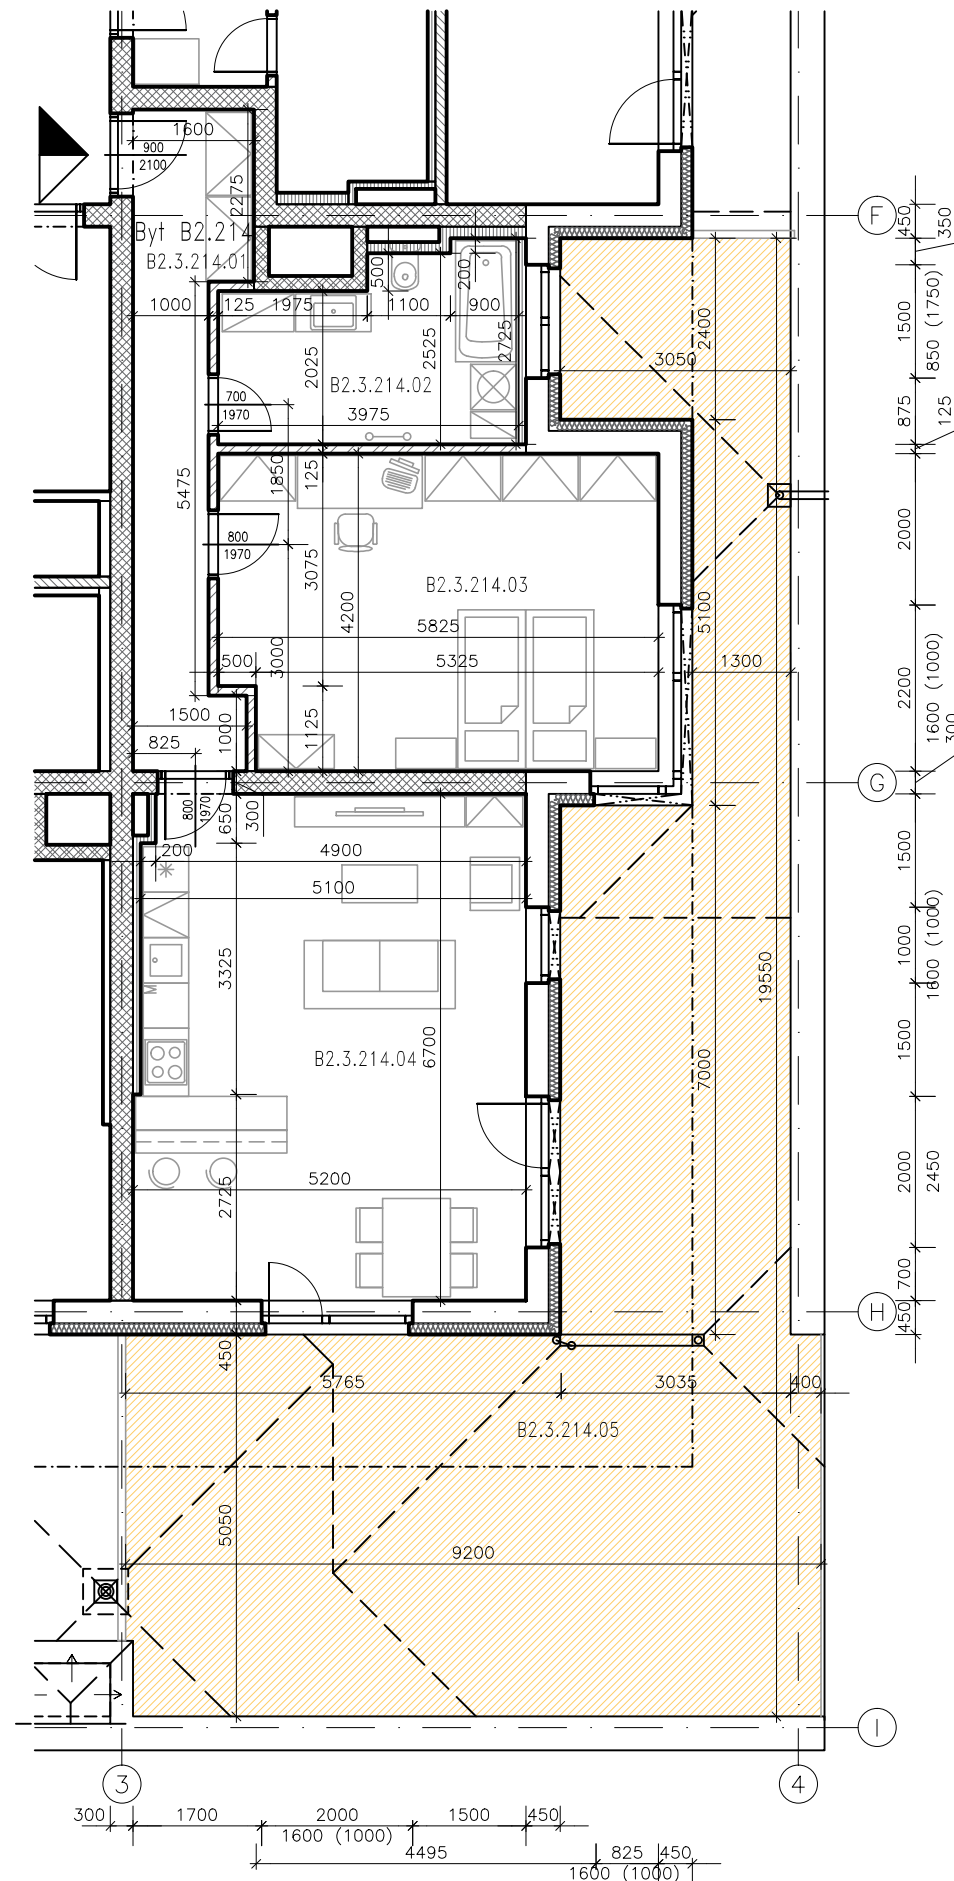

BD B2 - 3.NP - B2.214

LEGENDA MÍSTNOSTÍ

B2.214	BYT B2.214	
B2.3.214.01	zádveří	10,62
B2.3.214.02	koupelna	9,23
B2.3.214.03	ložnice	23,90
B2.3.214.04	obývací pokoj s kuchyní	34,31
B2.3.214.05	balkon	81,66

CELKOVÁ PLOCHA 78,06+81,66 (159,72 m² vč. balkonu)
PARKOVACÍ STÁNÍ V GARÁŽI
SKLEPNÍ KÓJE

1:100

MALOMĚŘICKÉ NÁBŘEŽÍ
 BRNO - MALOMĚŘICE

www.malomerickenabrezi.cz