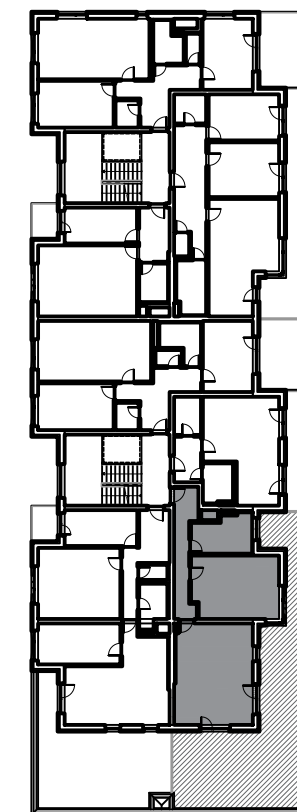

BD B2 - 3.NP - B2.214

LEGENDA MÍSTNOSTÍ

B2.214	BYT B2.214	
B2.3.214.01	zádveří	10,62
B2.3.214.02	koupelna	9,23
B2.3.214.03	ložnice	23,90
B2.3.214.04	obývací pokoj s kuchyní	34,31
B2.3.214.05	balkon	81,66

CELKOVÁ PLOCHA 78,06+81,66 (159,72 m² vč. balkonu)
PARKOVACÍ STÁNÍ V GARÁŽI
SKLEPNÍ KÓJE

1:100

MALOMĚŘICKÉ NÁBŘEŽÍ
 BRNO - MALOMĚŘICE

www.malomerickenabrezi.cz