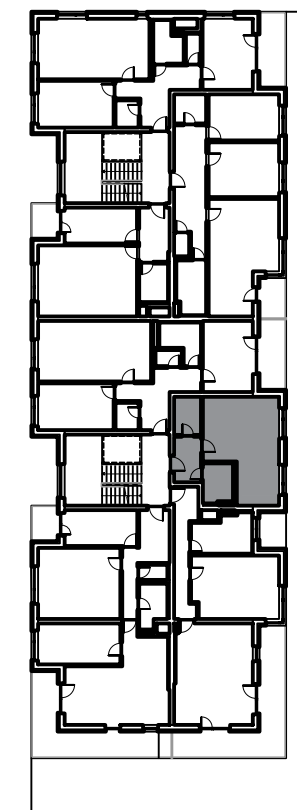

# BD B2 - 3.NP - B2.213 ALT.

## LEGENDA MÍSTNOSTÍ

B2.213	BYT B2.213	
B2.3.213.01	zádveří	5,33
B2.3.213.02	šatna	4,48
B2.3.213.03	obývací pokoj s kuchyní	21,46
B2.3.213.04	koupelna	4,96
B2.3.213.05	pokoj	8,12
B2.3.213.06	balkón	10,27

**CELKOVÁ PLOCHA** 44,35+10,27 (54,62 m<sup>2</sup> vč. balkonu)  
**PARKOVACÍ STÁNÍ V GARÁŽI**  
**SKLEPNÍ KÓJE**

1:75

**MALOMĚŘICKÉ NÁBŘEŽÍ**  
 BRNO - MALOMĚŘICE

[www.malomerickenabrezi.cz](http://www.malomerickenabrezi.cz)