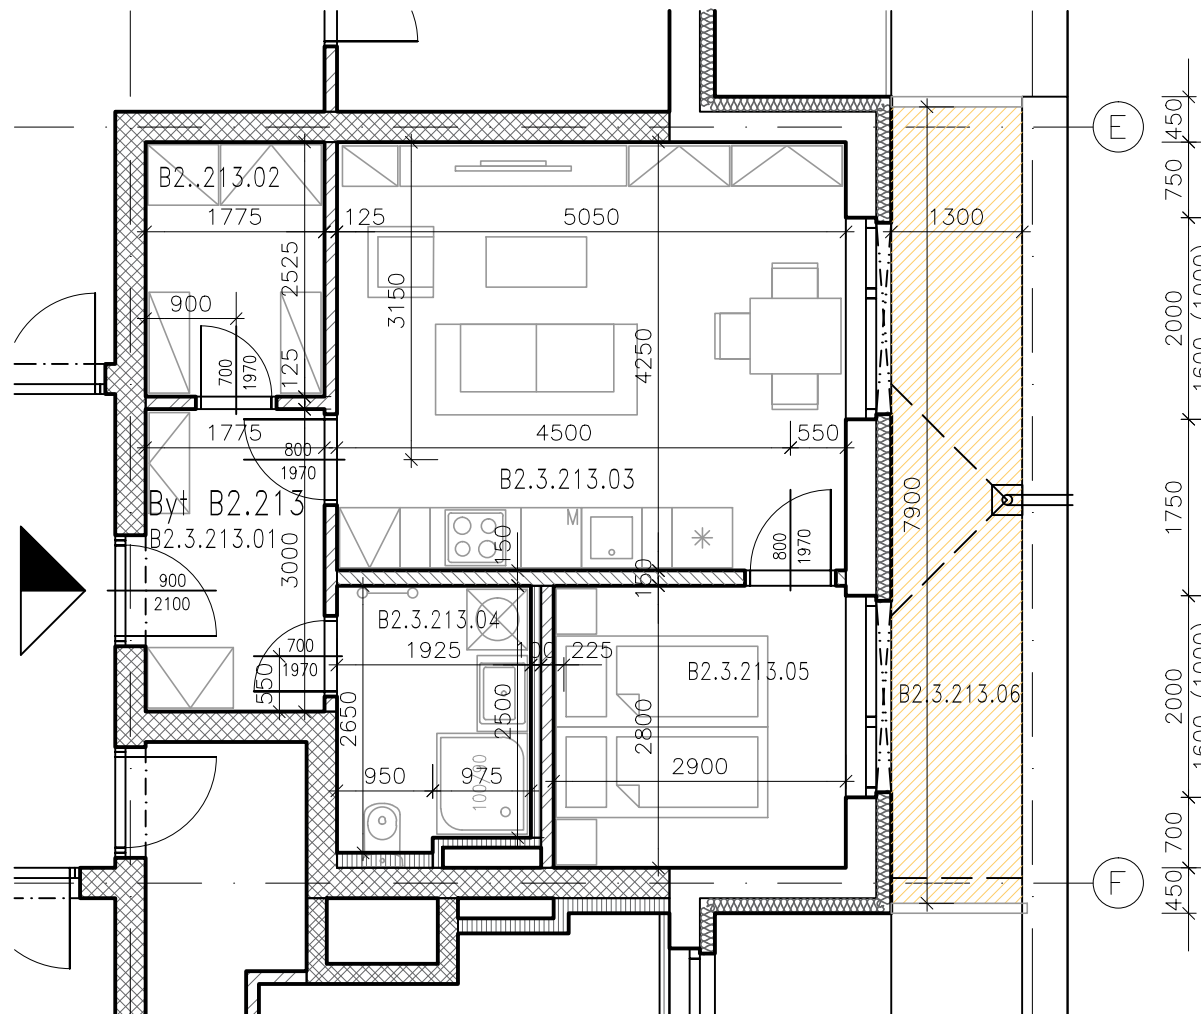

# BD B2 - 3.NP - B2.213 ALT.

## LEGENDA MÍSTNOSTÍ

B2.213	BYT B2.213	
B2.3.213.01	zádveří	5,33
B2.3.213.02	šatna	4,48
B2.3.213.03	obývací pokoj s kuchyní	21,46
B2.3.213.04	koupelna	4,96
B2.3.213.05	pokoj	8,12
B2.3.213.06	balkón	10,27

**CELKOVÁ PLOCHA** 44,35+10,27 (54,62 m<sup>2</sup> vč. balkonu)  
**PARKOVACÍ STÁNÍ V GARÁŽI**  
**SKLEPNÍ KÓJE**

1:75

**MALOMĚŘICKÉ NÁBŘEŽÍ**  
 BRNO - MALOMĚŘICE

[www.malomerickenabrezi.cz](http://www.malomerickenabrezi.cz)