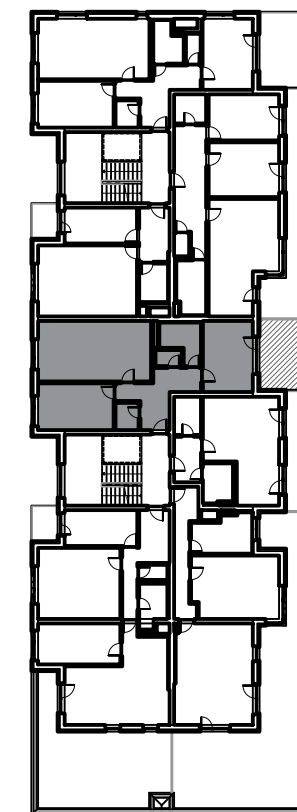

# BD B2 - 3.NP - B2.212 ALT.

## LEGENDA MÍSTNOSTÍ

B2.212	BYT B2.212	
B2.3.212.01	zábveří	11,16
B2.3.212.02	šatna	2,90
B2.3.212.03	ložnice	15,37
B2.3.212.04	obývací pokoj s kuchyní	30,90
B2.3.212.05	wc	1,76
B2.3.212.06	koupelna	5,64
B2.3.212.07	pokoj	16,15
B2.3.212.08	balkón	15,93

**CELKOVÁ PLOCHA  
PARKOVACÍ STÁNÍ V GARÁŽI  
SKLEPNÍ KÓJE**

83,88+15,93 (99,81 m2 vč. balkonu)

**MALOMĚŘICKÉ NÁBŘEŽÍ**  
BRNO - MALOMĚŘICE

1:100

[www.malomerickenabrezi.cz](http://www.malomerickenabrezi.cz)