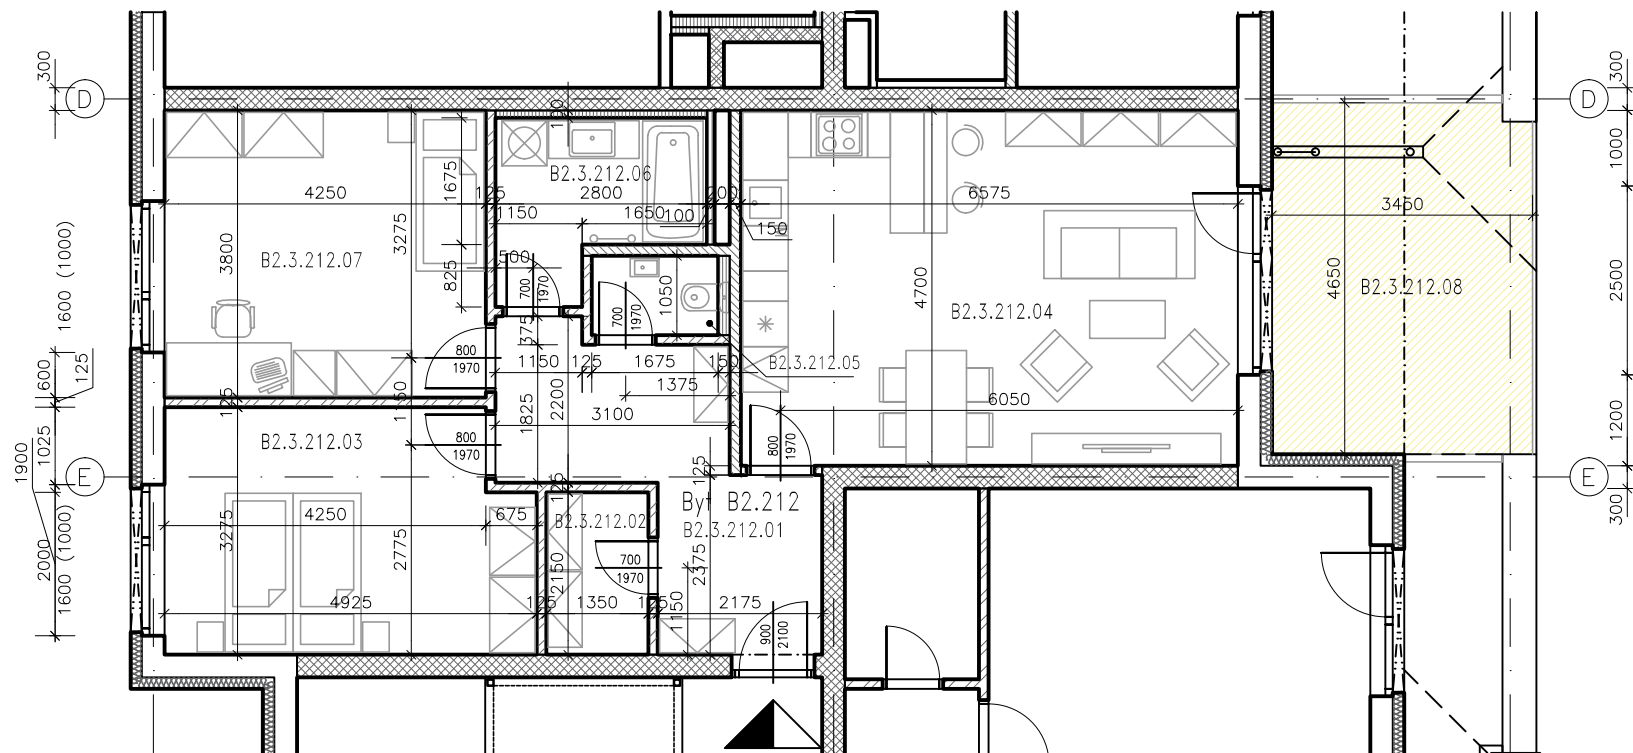

# BD B2 - 3.NP - B2.212 ALT.

## LEGENDA MÍSTNOSTÍ

B2.212	BYT B2.212	
B2.3.212.01	zábveří	11,16
B2.3.212.02	šatna	2,90
B2.3.212.03	ložnice	15,37
B2.3.212.04	obývací pokoj s kuchyní	30,90
B2.3.212.05	wc	1,76
B2.3.212.06	koupelna	5,64
B2.3.212.07	pokoj	16,15
B2.3.212.08	balkón	15,93

**CELKOVÁ PLOCHA  
PARKOVACÍ STÁNÍ V GARÁŽI  
SKLEPNÍ KÓJE**

83,88+15,93 (99,81 m2 vč. balkonu)

**MALOMĚŘICKÉ NÁBŘEŽÍ**  
BRNO - MALOMĚŘICE

1:100

[www.malomerickenabrezi.cz](http://www.malomerickenabrezi.cz)