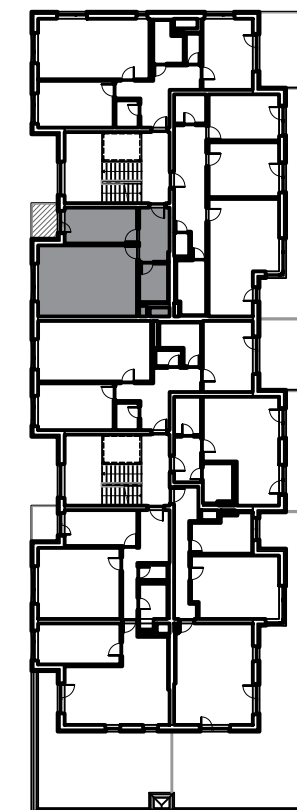

# BD B2 - 3.NP - B2.111

## LEGENDA MÍSTNOSTÍ

B2.111	BYT B2.111	
B2.3.111.01	zádveř	7,09
B2.3.111.02	koupelna	4,85
B2.3.111.03	obývací pokoj s kuchyní	30,79
B2.3.111.04	pokoj	11,40
B2.3.111.05	balkón	2,63

**CELKOVÁ PLOCHA** 54,13+2,63 (56,76 m<sup>2</sup> vč. balkonu)  
**PARKOVACÍ STÁNÍ V GARÁŽI**  
**SKLEPNÍ KÓJE**