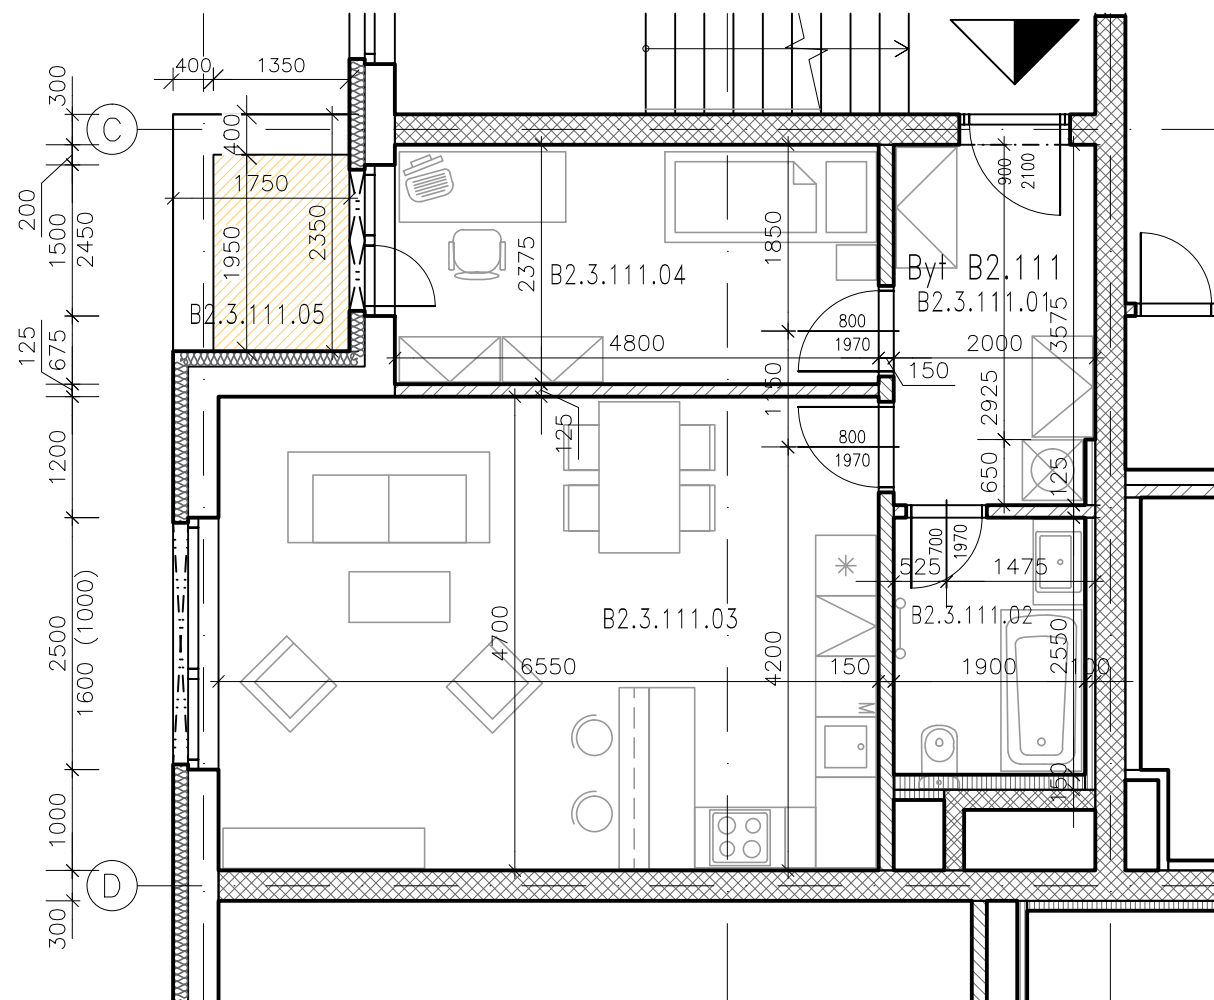

# BD B2 - 3.NP - B2.111

## LEGENDA MÍSTNOSTÍ

B2.111	BYT B2.111	
B2.3.111.01	zádveř	7,09
B2.3.111.02	koupelna	4,85
B2.3.111.03	obývací pokoj s kuchyní	30,79
B2.3.111.04	pokoj	11,40
B2.3.111.05	balkón	2,63

**CELKOVÁ PLOCHA** 54,13+2,63 (56,76 m<sup>2</sup> vč. balkonu)  
**PARKOVACÍ STÁNÍ V GARÁŽI**  
**SKLEPNÍ KÓJE**