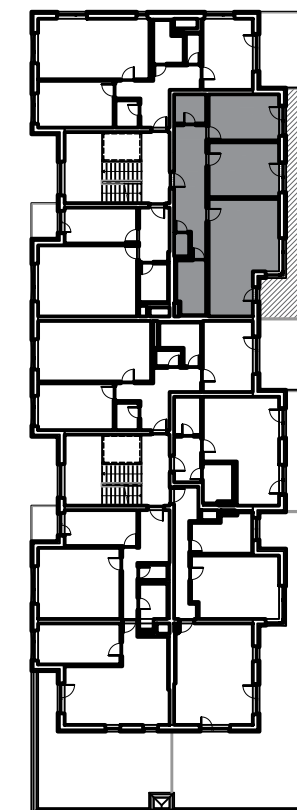

# BD B2 - 3.NP - B2.110

## LEGENDA MÍSTNOSTÍ

B2.110	BYT B2.110	
B2.3.110.01	zábveří	16,73
B2.3.110.02	šatna	4,09
B2.3.110.03	pokoj	14,26
B2.3.110.04	ložnice	16,95
B2.3.110.05	obývací pokoj s kuchyní	31,10
B2.3.110.06	koupelna	6,86
B2.3.110.07	wc	1,53
B2.3.110.08	balkón	24,33

**CELKOVÁ PLOCHA  
PARKOVACÍ STÁNÍ V GARÁŽI  
SKLEPNÍ KÓJE**

91,52+24,33 (115,85 m2 vč. balkonu)

1:75

**MALOMĚŘICKÉ NÁBŘEŽÍ**

**BRNO - MALOMĚŘICE**

[www.malomerickenabrezi.cz](http://www.malomerickenabrezi.cz)