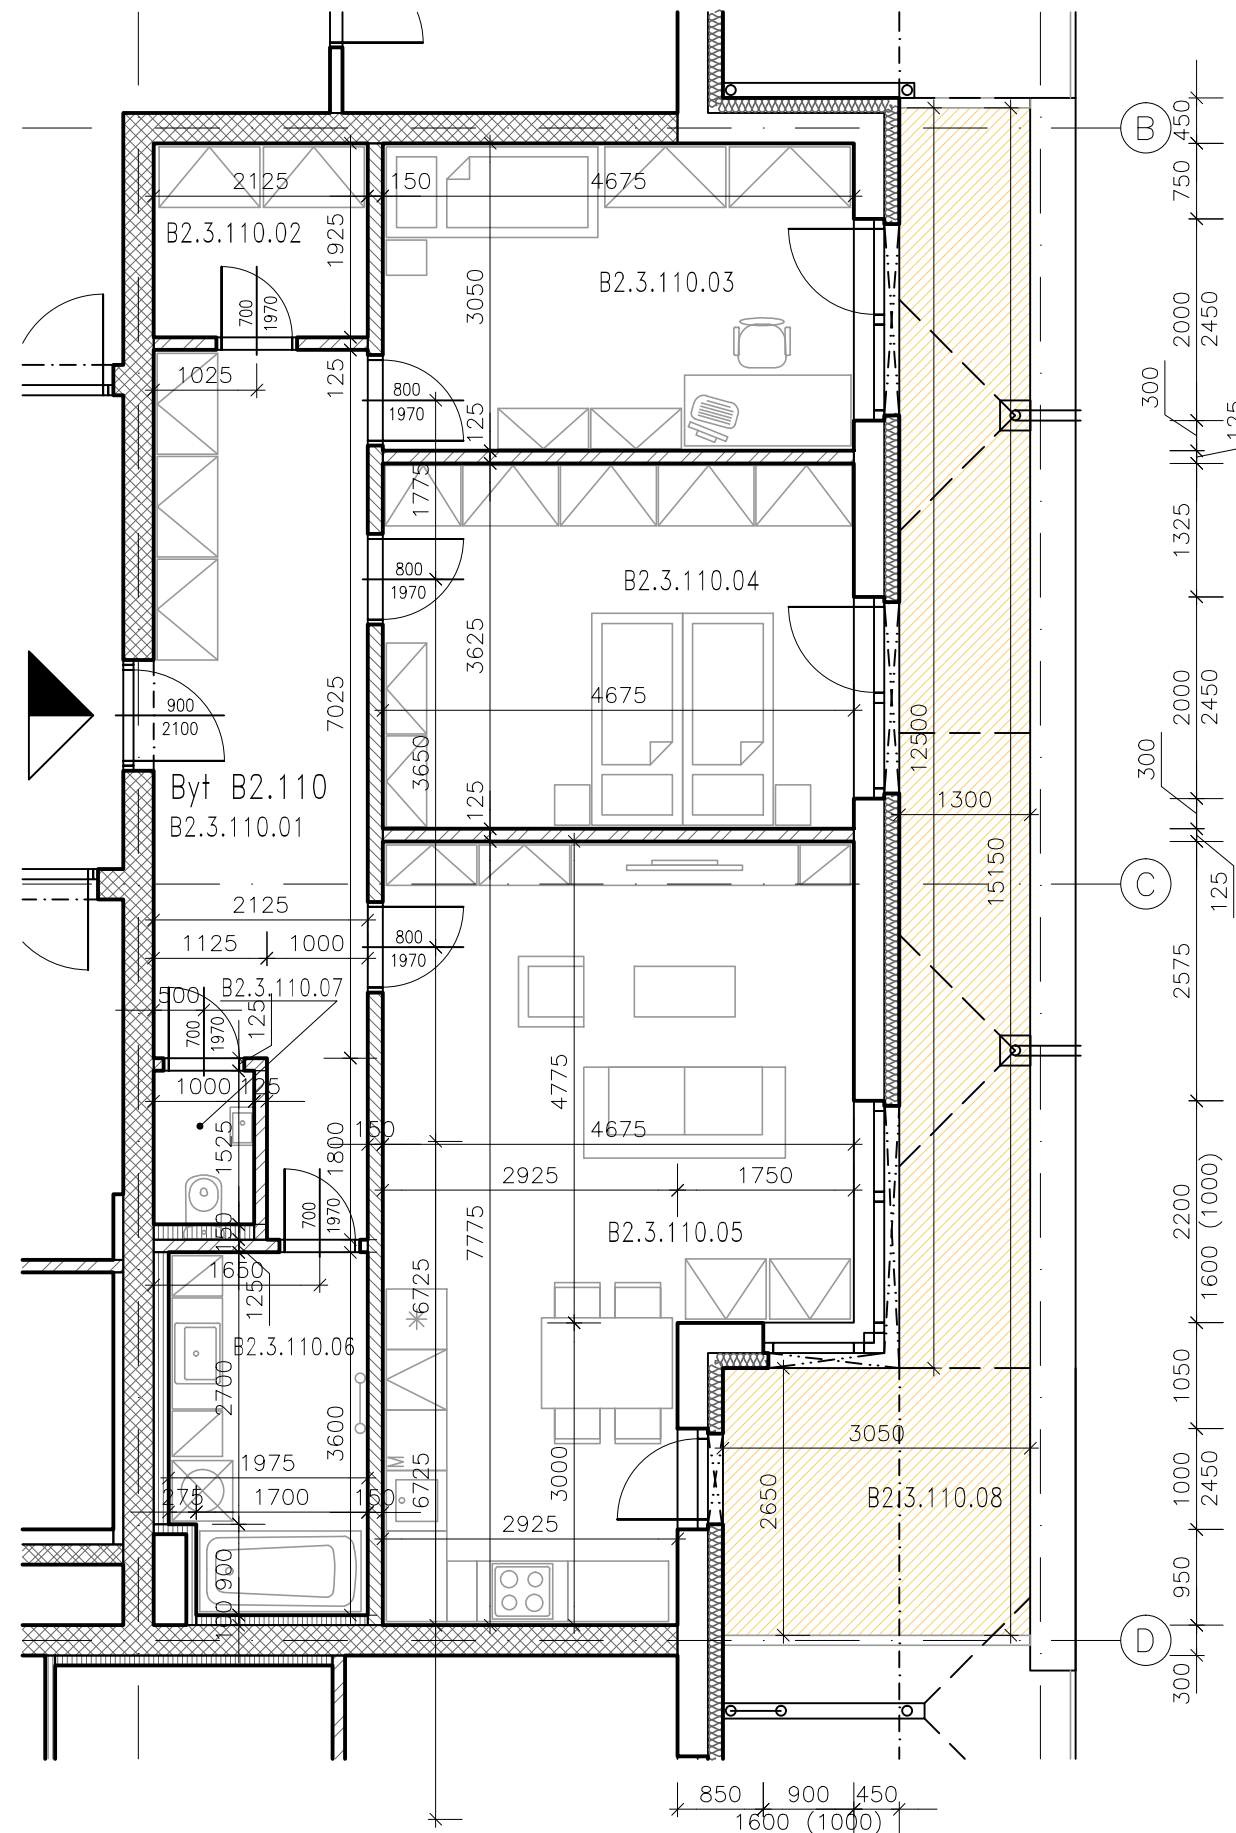

# BD B2 - 3.NP - B2.110

## LEGENDA MÍSTNOSTÍ

B2.110	BYT B2.110	
B2.3.110.01	zábveří	16,73
B2.3.110.02	šatna	4,09
B2.3.110.03	pokoj	14,26
B2.3.110.04	ložnice	16,95
B2.3.110.05	obývací pokoj s kuchyní	31,10
B2.3.110.06	koupelna	6,86
B2.3.110.07	wc	1,53
B2.3.110.08	balkón	24,33

**CELKOVÁ PLOCHA  
PARKOVACÍ STÁNÍ V GARÁŽI  
SKLEPNÍ KÓJE**

91,52+24,33 (115,85 m2 vč. balkonu)

1:75

**MALOMĚŘICKÉ NÁBŘEŽÍ**

**BRNO - MALOMĚŘICE**

[www.malomerickenabrezi.cz](http://www.malomerickenabrezi.cz)